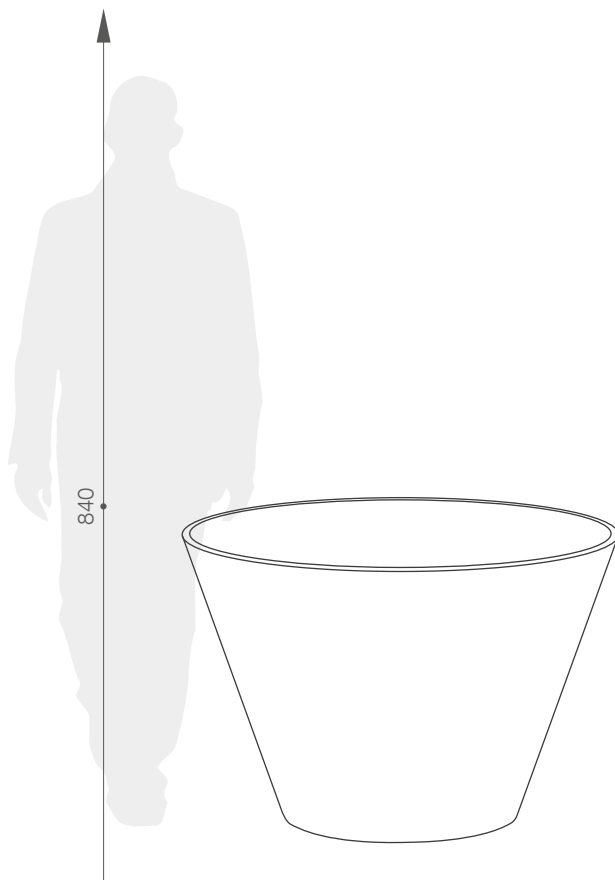

karta produktowa

VERA KOLEKCJA **URBANO**

TerraForm
piękno czystej formy

WYMIARY / KUBATURA

KOLORY BAZOWE (wykończenie: mat)

*zbliżony odpowiednik z palety RAL

TE 014 120

POJEMNOŚĆ / WAGA / MATERIAŁ

560l / 200kg

beton syntetyczny

MODEL

Vera 130

KOD

TE 20 130

WYMIARY (mm)

Ø 1270 x 840 h