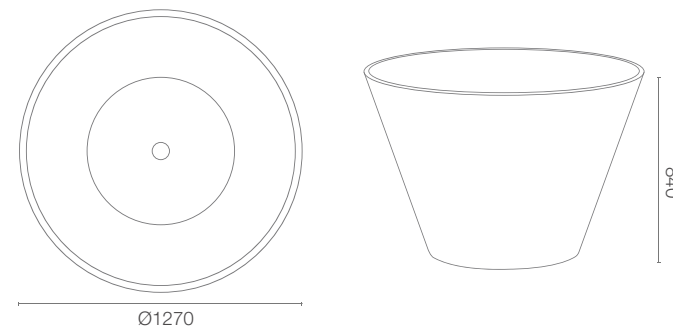

karta produktowa

VERA KOLEKCJA **URBANO**

TerraForm
piękno czystej formy

WYMIARY / KUBATURA

KOLORY BAZOWE (wykończenie: mat)

*zbliżony odpowiednik z palety RAL

TE 014 120

POJEMNOŚĆ / WAGA / MATERIAŁ

560l / 200kg

beton syntetyczny

MODEL

Vera 130

KOD

TE 20 130

WYMIARY (mm)

Ø 1270 x 840 h