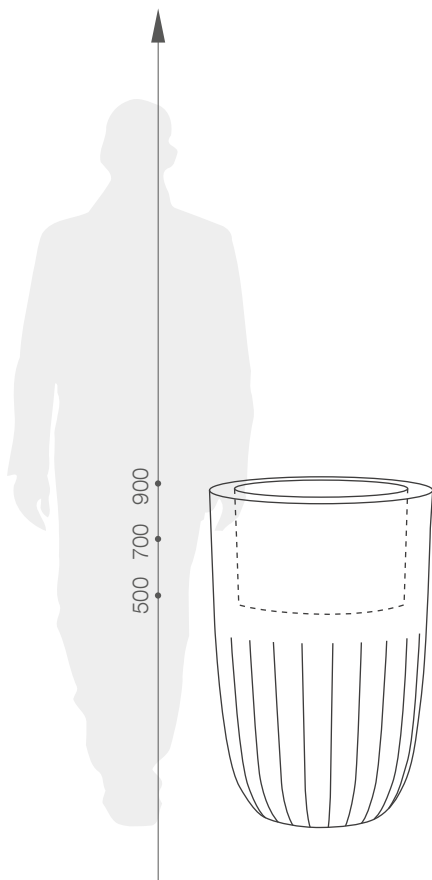

karta produktowa

VALENTINO

KOLEKCJA URBANO

TerraForm
piękno czystej formy

WYMIARY / KUBATURA

11 432 050

11 432 070

11 432 090

KOLORY BAZOWE (wykończenie: mat)

*zbliżony odpowiednik z palety RAL

POJEMNOŚĆ / WAGA / MATERIAŁ

10l / 3,4kg

17l / 5,2kg

29l / 6,8kg

polietylen

MODEL

KOD

WYMIARY (mm)

Valentino 35	11 432 050	Ø 340 x 500 h
Valentino 45	11 432 070	Ø 420 x 700 h
Valentino 55	11 432 090	Ø 520 x 900 h

DOBRCZE WIEDZIEĆ, ŻE...

100% RECYCLING

WODOODPORNE

ODPORNE
NA
USZKODZENIA
MECHANICZNE