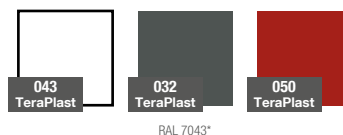

karta produktowa

VALENTINO

KOLEKCJA URBANO

TerraForm
piękno czystej formy

WYMIARY / KUBATURA

11 432 050

11 432 070

11 432 090

KOLORY BAZOWE (wykończenie: mat)

*zbliżony odpowiednik z palety RAL

POJEMNOŚĆ / WAGA / MATERIAŁ

10l / 3,4kg

17l / 5,2kg

29l / 6,8kg

polietylen

MODEL

KOD

WYMIARY (mm)

Valentino 35	11 432 050	Ø 340 x 500 h
Valentino 45	11 432 070	Ø 420 x 700 h
Valentino 55	11 432 090	Ø 520 x 900 h

DOBRCZE WIEDZIEĆ, ŻE...

100% RECYCLING

WODOODPORNE

ODPORNE
NA
USZKODZENIA
MECHANICZNE