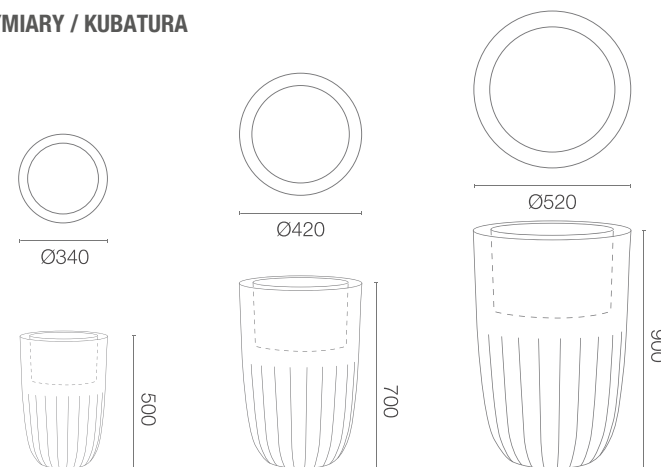

karta produktowa

VALENTINO

KOLEKCJA URBANO

TerraForm
piękno czystej formy

WYMIARY / KUBATURA

11 432 050

11 432 070

11 432 090

KOLORY BAZOWE (wykończenie: mat)

*zbliżony odpowiednik z palety RAL

POJEMNOŚĆ / WAGA / MATERIAŁ

10l / 3,4kg

17l / 5,2kg

29l / 6,8kg

polietylen

MODEL

KOD

WYMIARY (mm)

Valentino 35	11 432 050	Ø 340 x 500 h
Valentino 45	11 432 070	Ø 420 x 700 h
Valentino 55	11 432 090	Ø 520 x 900 h

DOBRCZE WIEDZIEĆ, ŻE...

100% RECYCLING

WODOODPORNE

ODPORNE
NA
USZKODZENIA
MECHANICZNE