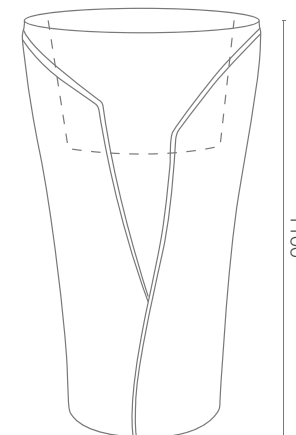

karta produktowa
TULIPANO

KOLEKCJA URBANO

TerraForm
piękno czystej formy

WYMIARY / KUBATURA

KOLORY BAZOWE (wykończenie: mat)

*zbliżony odpowiednik z palety RAL

11 419 110

POJEMNOŚĆ / WAGA / MATERIAŁ

65l / 12kg

polietylen

MODEL

Tulipano

KOD

11 419 110

WYMIARY (mm)

Ø 650 x 1100 h