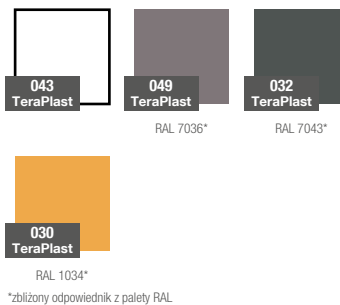

karta produktowa
TULIPANO

KOLEKCJA URBANO

TerraForm
piękno czystej formy

WYMIARY / KUBATURA

KOLORY BAZOWE (wykończenie: mat)

*zbliżony odpowiednik z palety RAL

11 419 110

POJEMNOŚĆ / WAGA / MATERIAŁ

65l / 12kg

polietylen

MODEL

Tulipano

KOD

11 419 110

WYMIARY (mm)

Ø 650 x 1100 h