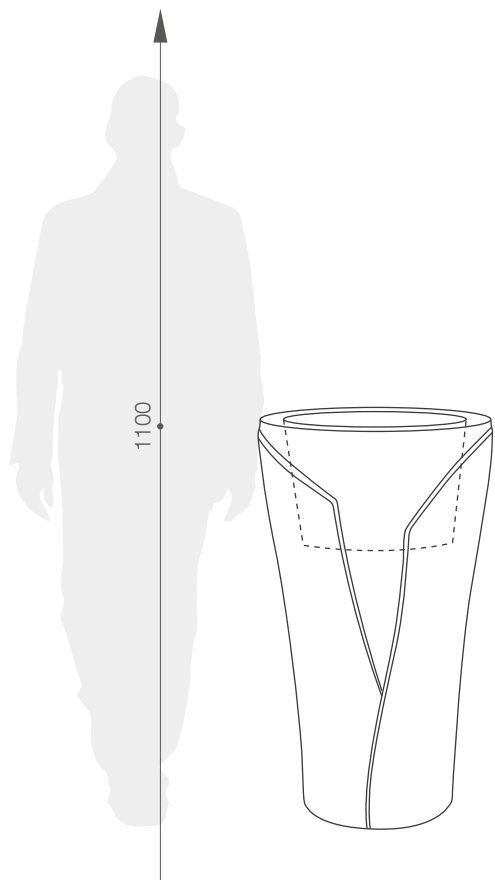

karta produktowa
TULIPANO

KOLEKCJA URBANO

TerraForm
piękno czystej formy

WYMIARY / KUBATURA

KOLORY BAZOWE (wykończenie: mat)

*zbliżony odpowiednik z palety RAL

11 419 110

POJEMNOŚĆ / WAGA / MATERIAŁ

65l / 12kg

polietylen

MODEL

Tulipano

KOD

11 419 110

WYMIARY (mm)

Ø 650 x 1100 h