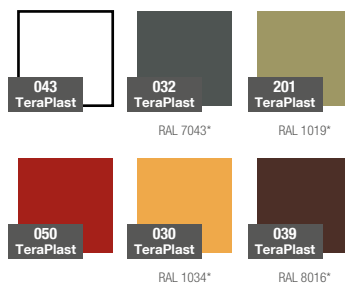

karta produktowa

SCHIO CIOTOLA KOLEKCJA URBANO

TerraForm
piękno czystej formy

WYMIARY / KUBATURA

KOLORY BAZOWE (wykończenie: mat)

*zblizony odpowiednik z palety RAL

11 433 060

11 433 080