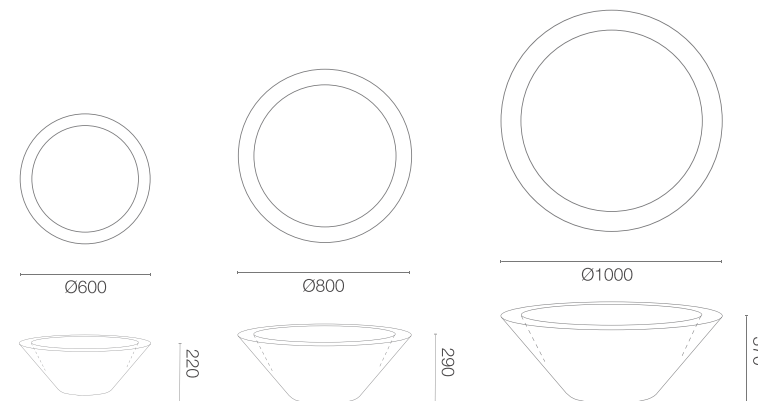

karta produktowa

SCHIO CIOTOLA KOLEKCJA URBANO

TerraForm
piękno czystej formy

WYMIARY / KUBATURA

KOLORY BAZOWE (wykończenie: mat)

*zblizony odpowiednik z palety RAL

11 433 060

11 433 080

11 433 100

POJEMNOŚĆ / WAGA / MATERIAŁ

22l / 3,5kg

54l / 4,5kg

106l / 5,2kg

polietylen

MODEL

KOD

WYMIARY (mm)

| | | |
|-------------------|------------|----------------|
| Schio Ciotola 60 | 11 433 060 | Ø 600 x 220 h |
| Schio Ciotola 80 | 11 433 080 | Ø 800 x 290 h |
| Schio Ciotola 100 | 11 433 100 | Ø 1000 x 370 h |