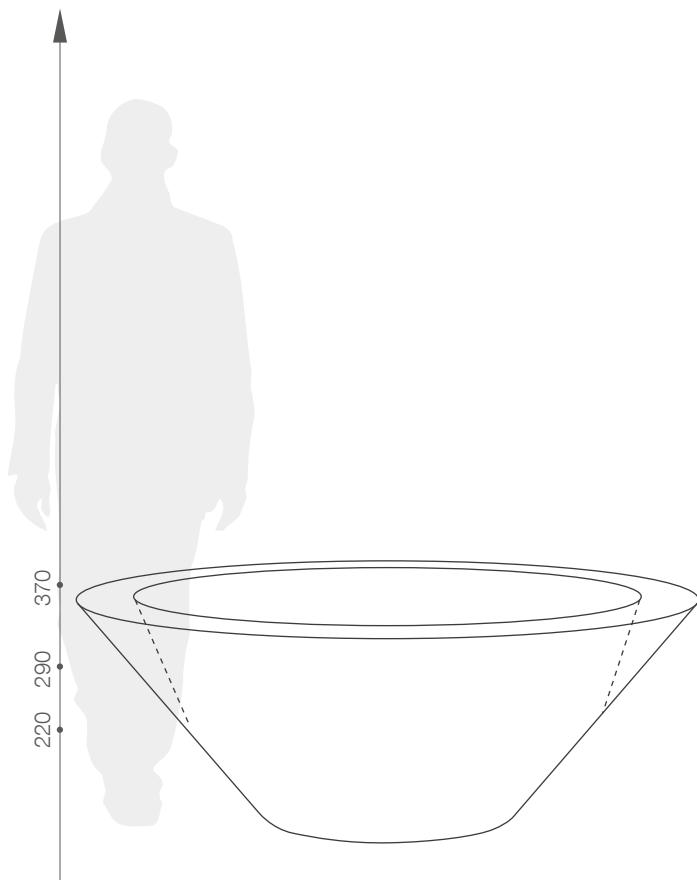

karta produktowa

SCHIO CIOTOLA KOLEKCJA URBANO

TerraForm
piękno czystej formy

WYMIARY / KUBATURA

KOLORY BAZOWE (wykończenie: mat)

*zblizony odpowiednik z palety RAL

11 433 060

11 433 080

11 433 100

POJEMNOŚĆ / WAGA / MATERIAŁ

22l / 3,5kg

54l / 4,5kg

106l / 5,2kg

polietylen

MODEL

KOD

WYMIARY (mm)

| | | |
|-------------------|------------|----------------|
| Schio Ciotola 60 | 11 433 060 | Ø 600 x 220 h |
| Schio Ciotola 80 | 11 433 080 | Ø 800 x 290 h |
| Schio Ciotola 100 | 11 433 100 | Ø 1000 x 370 h |