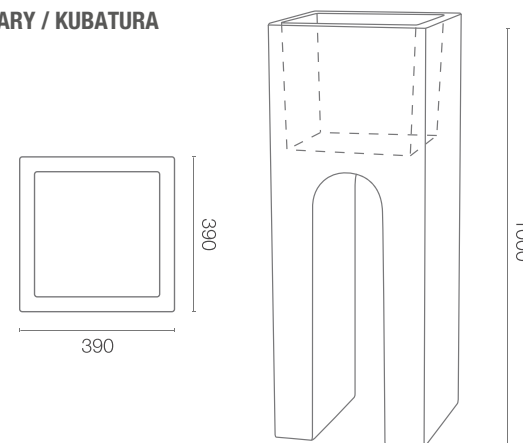

karta produktowa

ROMA KOLEKCJA URBANO

TerraForm
piękno czystej formy

KOLORY BAZOWE (wykończenie: mat)

*zblizony odpowiednik z palety RAL

WYMIARY / KUBATURA

20 455 100

POJEMNOŚĆ / WAGA / MATERIAŁ

17l / 7,5kg

polietylen

MODEL

Roma 100

KOD

20 455 100

WYMIARY (mm)

390 x 390 x 1000 h