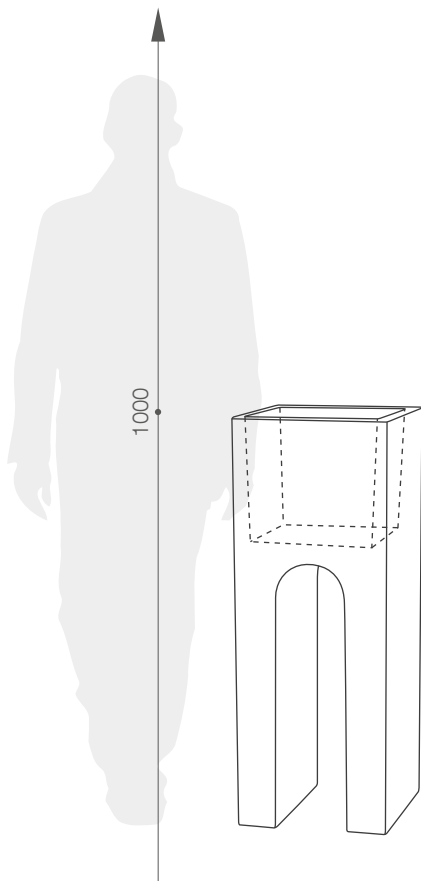

karta produktowa

ROMA KOLEKCJA URBANO

TerraForm
piękno czystej formy

KOLORY BAZOWE (wykończenie: mat)

*zblizony odpowiednik z palety RAL

WYMIARY / KUBATURA

20 455 100

POJEMNOŚĆ / WAGA / MATERIAŁ

17l / 7,5kg

polietylen

MODEL

Roma 100

KOD

20 455 100

WYMIARY (mm)

390 x 390 x 1000 h