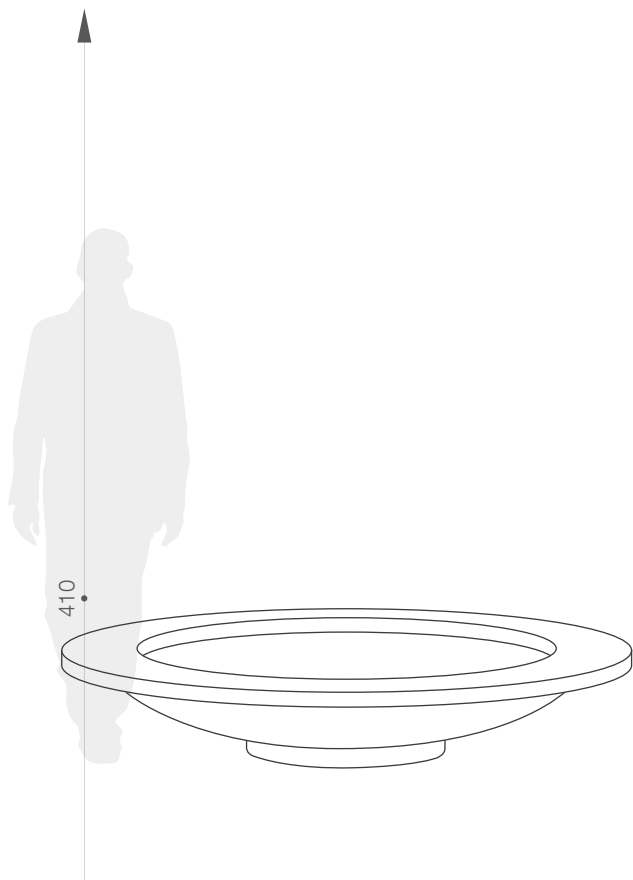

karta produktowa

PLANE RING

KOLEKCJA URBANO

TerraForm
piękno czystej formy

WYMIARY / KUBATURA

KOLORY BAZOWE (wykończenie: mat)

*zbliżony odpowiednik z palety RAL

TE 019 220

POJEMNOŚĆ / WAGA / MATERIAŁ

499l / 365kg

beton syntetyczny

MODEL

Plane Ring 220

KOD

TE 019 220

WYMIARY (mm)

Ø 2210 x 410 h

DOBRCZE WIEDZIEĆ, ŻE...

100% RECYCLING

WODOODPORNE

ODPORNE
NA
USZKODZENIA
MECHANICZNE

ODPORNE
NA
ZMIENNE
WARUNKI
ATMOSFERYCZNE

SZEROKA
GAMA
KOLORÓW

CIĘŻKIE
ORAZ
STABILNE