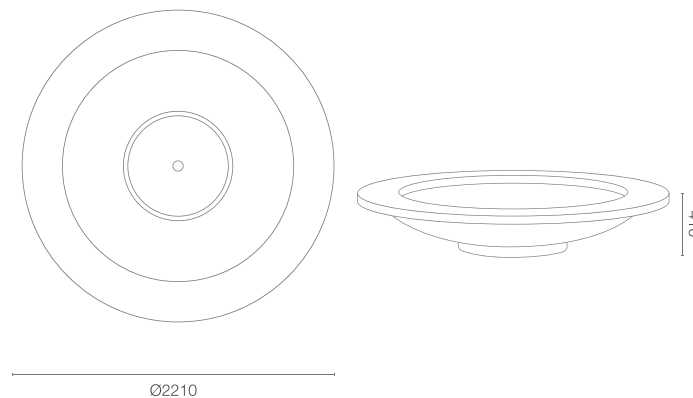

karta produktowa

PLANE RING

KOLEKCJA URBANO

TerraForm
piękno czystej formy

WYMIARY / KUBATURA

KOLORY BAZOWE (wykończenie: mat)

*zbliżony odpowiednik z palety RAL

TE 019 220

POJEMNOŚĆ / WAGA / MATERIAŁ

499l / 365kg

beton syntetyczny

MODEL

Plane Ring 220

KOD

TE 019 220

WYMIARY (mm)

Ø 2210 x 410 h

DOBRCZE WIEDZIEĆ, ŻE...

100% RECYCLING

WODOODPORNE

ODPORNE
NA
USZKODZENIA
MECHANICZNE

ODPORNE
NA
ZMIENNE
WARUNKI
ATMOSFERYCZNE

SZEROKA
GAMA
KOLORÓW

CIĘŻKIE
ORAZ
STABILNE