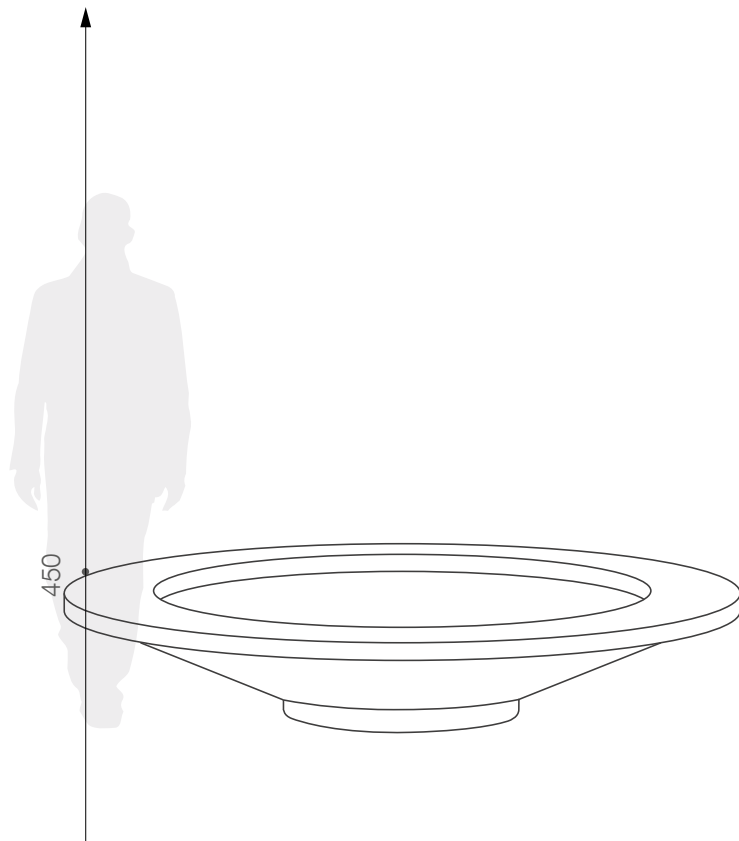

+48 68 455 62 69 | info@terra-pl.eu

www.terraform.pl