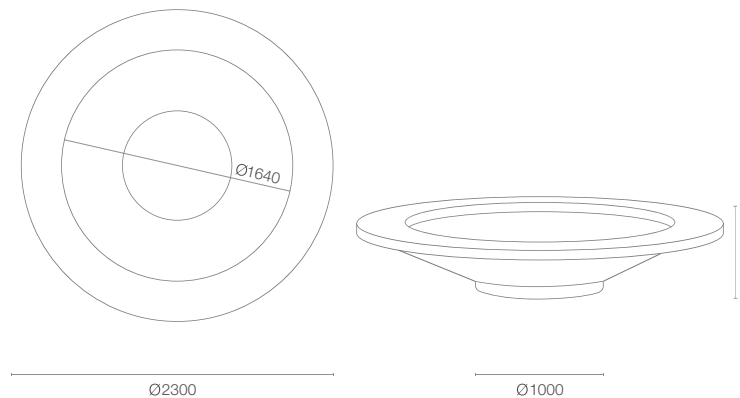

karta produktowa

PLANE RING LUX KOLKCJA URBANO

WYMIARY / KUBATURA

TE 036 230

POJEMNOŚĆ / WAGA / MATERIAŁ

Plane Ring Lux 555 l / 80 kg	Plane Ring Lux D 455 l / 90 kg
polietylen	

MODEL	KOD	WYMIARY (mm)
Plane Ring Lux	TE 036 230	Ø 2300 x 450 h
Plane Ring Lux D	TE 036 230 D	Ø 2300 x 450 h