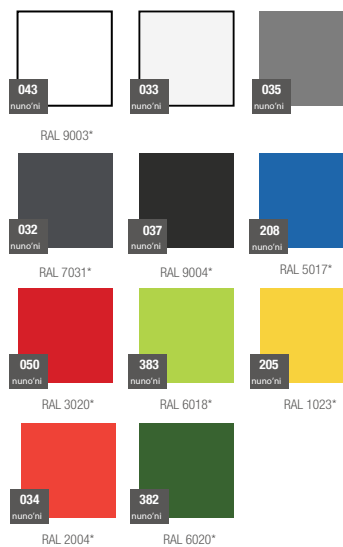

karta produktowa

PLANE RING LUX KOLKCJA URBANO

WYMIARY / KUBATURA

TE 036 230

POJEMNOŚĆ / WAGA / MATERIAŁ

Plane Ring Lux 555 l / 80 kg	Plane Ring Lux D 455 l / 90 kg
polietylen	

MODEL	KOD	WYMIARY (mm)
Plane Ring Lux	TE 036 230	Ø 2300 x 450 h
Plane Ring Lux D	TE 036 230 D	Ø 2300 x 450 h

DOBRCZE WIEDZIEĆ, ŻE...

KOLORY STRUKTURA (wykończenie: mat)

KOLORY BAZOWE (wykończenie: mat)

*zbliżony odpowiednik z palety RAL

+48 68 455 62 69 | info@terra-pl.eu

www.terraform.pl