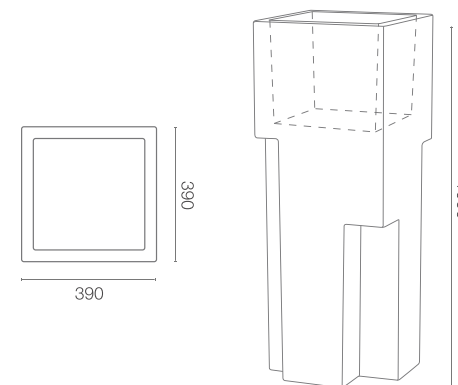

karta produktowa

NEW YORK

KOLEKCJA URBANO

TerraForm
piękno czystej formy

KOLORY BAZOWE (wykończenie: mat)

*zbliżony odpowiednik z palety RAL

WYMIARY / KUBATURA

20 454 100

POJEMNOŚĆ / WAGA / MATERIAŁ

17l / 7,5kg

polietylen

MODEL

New York 100

KOD

20 454 100

WYMIARY (mm)

390 x 390 x 1000h

W ZESTAWIE (*OPCJA DODATKOWA)

*oświetlenie kolekcji light

DOBRCZE WIEDZIEĆ, ŻE...

100% RECYCLING

WODOODPORNE

ODPORNE
NA
USZKODZENIA
MECHANICZNE

ODPORNE
NA
ZMIENIE
WARUNKI
ATMOSFERYCZNE