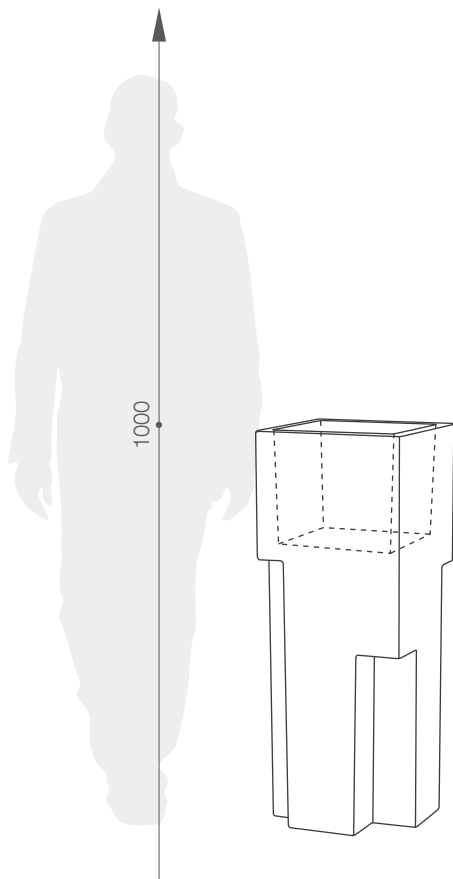

karta produktowa

NEW YORK

KOLEKCJA URBANO

TerraForm
piękno czystej formy

KOLORY BAZOWE (wykończenie: mat)

*zbliżony odpowiednik z palety RAL

WYMIARY / KUBATURA

20 454 100

POJEMNOŚĆ / WAGA / MATERIAŁ

17l / 7,5kg

polietylen

MODEL

New York 100

KOD

20 454 100

WYMIARY (mm)

390 x 390 x 1000h

W ZESTAWIE (*OPCJA DODATKOWA)

*oświetlenie kolekcji light

DOBRCZE WIEDZIEĆ, ŻE...

100% RECYCLING

WODOODPORNE

ODPORNE
NA
USZKODZENIA
MECHANICZNE

ODPORNE
NA
ZMIENIE
WARUNKI
ATMOSFERYCZNE