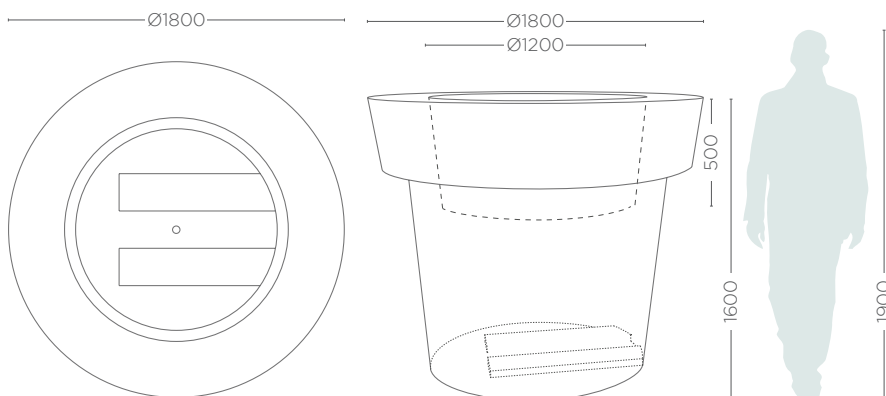

GIANTO GRANDE

KOLEKCJA URBANO

KOLORY BAZOWE

paleta nuno'ni

MATERIAŁ

polietylen

MODEL	KOD	WYMIARY (mm)	POJEMNOŚĆ (l)	WAGA (kg)
GIANTO GRANDE	NU 010 160	Ø 1800 x 1600 h	2687	115
GIANTO GRANDE D	NU 010 160 D	Ø 1800 x 1600 h	509	120