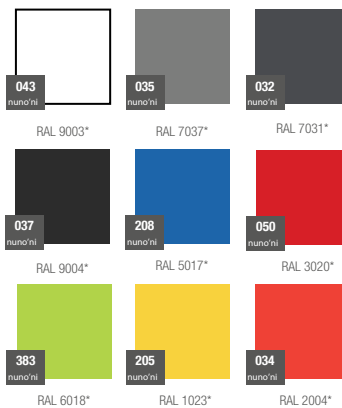

karta produktowa

GIANTO TABLO KOLEKCJA URBANO

TerraForm
piękno czystej formy

KOLORY STRUKTURA (wykończenie: mat)

KOLORY BAZOWE (wykończenie: mat)

*zbliżony odpowiednik z palety RAL

WYMIARY / KUBATURA

TE 010 182

POJEMNOŚĆ / WAGA / MATERIAŁ

Gianto Tablo D: 900l / 95kg

Gianto Tablo: 1840l / 90kg

polietylen

MODEL	KOD	WYMIARY (mm)	RANT	GŁĘBOKOŚĆ
Gianto Tablo D	TE 010 182D	ø1800x1200h	300x360h	500
Gianto Tablo	TE 010 182	ø1800x1200h	300x360h	1200