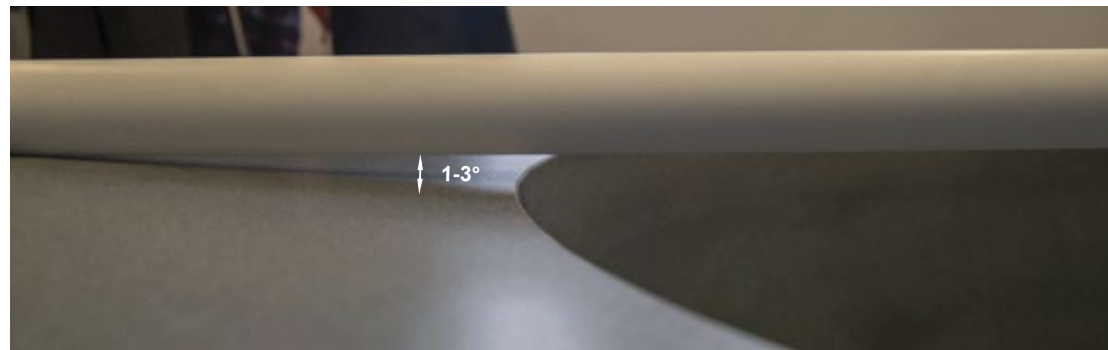

karta produktowa kąt nachylenia blatu

GIANTO TABLO KOLEKCJA URBANO

TerraForm
piękno czystej formy

DONICA BEZ OBCIĄŻENIA / BEZ DRUGIEGO DNA