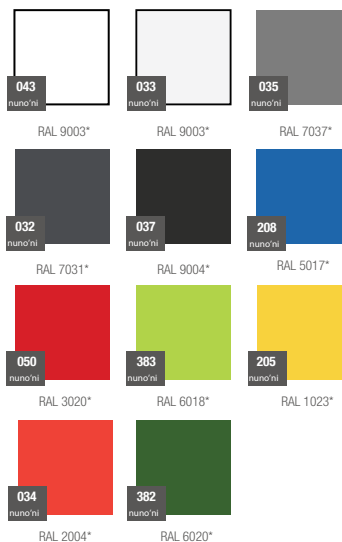

# GIANTO TABLO KOLEKCJA URBANO

**TerraForm**  
piękno czystej formy

## KOLORY STRUKTURA (wykończenie: mat)

## KOLORY BAZOWE (wykończenie: mat)

\*zblizony odpowiednik z palety RAL