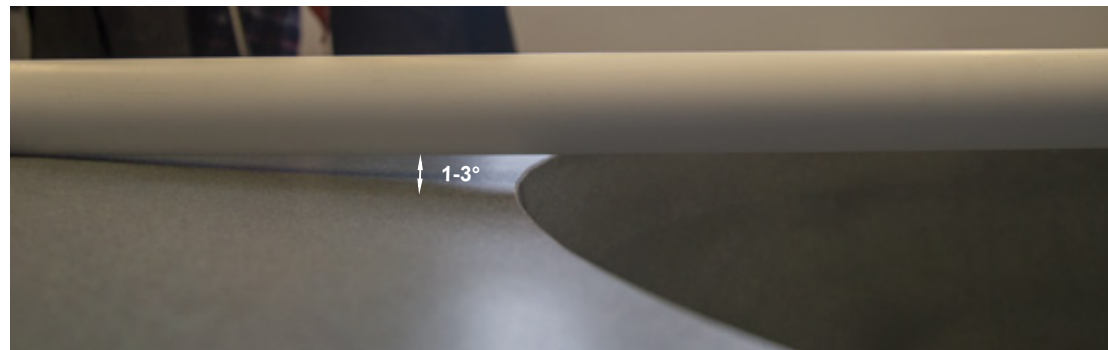

karta produktowa kąt nachylenia blatu

GIANTO TABLO KOLEKCJA URBANO

TerraForm
piękno czystej formy

DONICA BEZ OBCIĄŻENIA / BEZ DRUGIEGO DNA