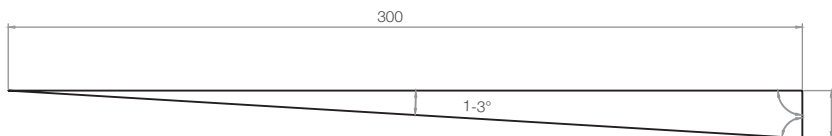

karta produktowa kąt nachylenia blatu

GIANTO TABLO KOLEKCJA URBANO

TerraForm
piękno czystej formy

DONICA BEZ OBCIĄŻENIA / BEZ DRUGIEGO DNA

DONICA Z DRUGIM DNEM

+48 68 455 62 69 | info@terra-pl.eu

www.terraform.pl