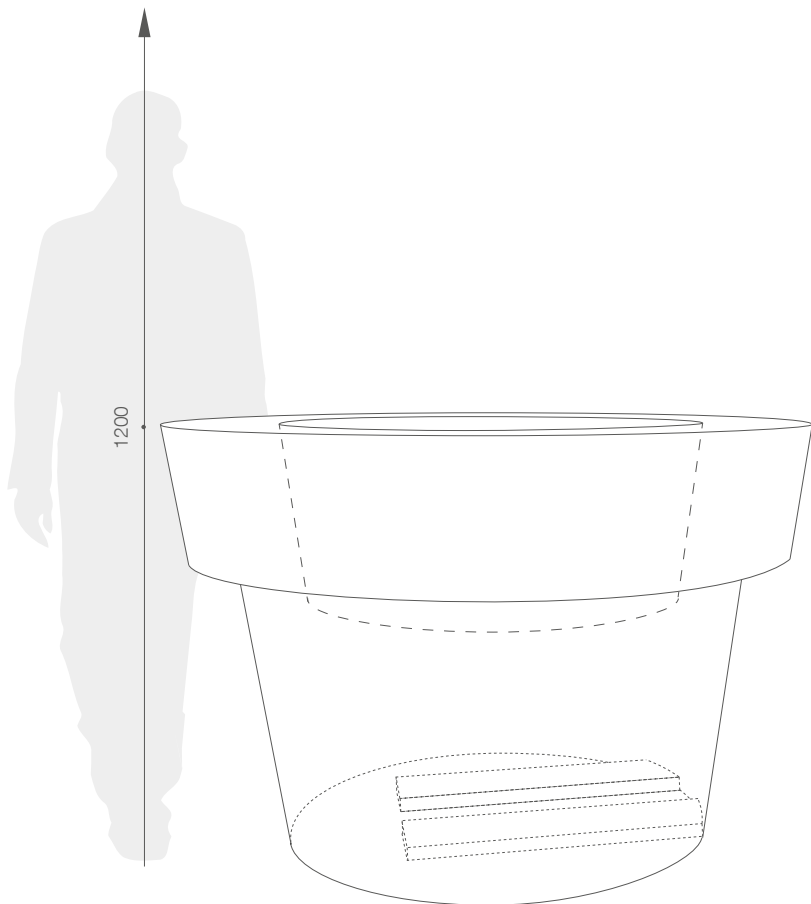

karta produktowa

GIANTO TABLO KOLEKCJA URBANO

TerraForm
piękno czystej formy

KOLORY STRUKTURA (wykończenie: mat)

KOLORY BAZOWE (wykończenie: mat)

*zbliżony odpowiednik z palety RAL

WYMIARY / KUBATURA

TE 010 182

POJEMNOŚĆ / WAGA / MATERIAŁ

Gianto Tablo D: 900l / 95kg

Gianto Tablo: 1840l / 90kg

polietylen

MODEL	KOD	WYMIARY (mm)	RANT	GŁĘBOKOŚĆ
Gianto Tablo D	TE 010 182D	ø1800x1200h	300x360h	500
Gianto Tablo	TE 010 182	ø1800x1200h	300x360h	1200