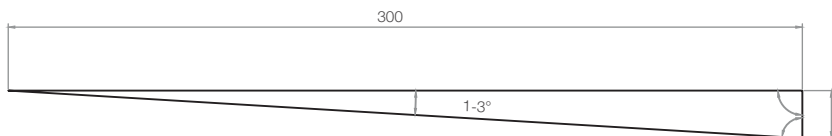

karta produktowa

GIANTO TABLO KOLEKCJA URBANO

KOLORY STRUKTURA (wykończenie: mat)

KOLORY BAZOWE (wykończenie: mat)

*zbliżony odpowiednik z palety RAL

WYMIARY / KUBATURA

POJEMNOŚĆ / WAGA / MATERIAŁ

Gianto Tablo D: 510l / 95kg		Gianto Tablo: 1840l / 90kg		
polietylen				
MODEL	KOD	WYMIARY (mm)	RANT	GŁĘBOKOŚĆ
Gianto Tablo D	TE 010 182D	ø1800x1200h	300x360h	500
Gianto Tablo	TE 010 182	ø1800x1200h	300x360h	1200

UWAGI

- Możliwość przewiezienia donicy wózkiem paletowym lub widłowym
- Dodatkowe mocowanie do stabilizacji drzewa
- Grubość ścianki 5 mm

DOBRE WIEDZIEĆ, ŻE...

+48 68 455 62 69 | info@terra-pl.eu

www.terraform.pl

karta produktowa kąt nachylenia blatu

GIANTO TABLO KOLEKCJA URBANO

TerraForm
piękno czystej formy

DONICA BEZ OBCIĄŻENIA / BEZ DRUGIEGO DNA

DONICA Z DRUGIM DNEM

+48 68 455 62 69 | info@terra-pl.eu

www.terraform.pl