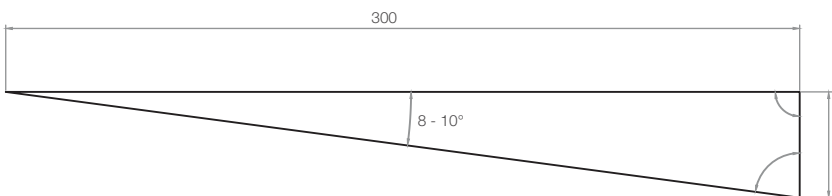

karta produktowa

GIANTO TABLO KOLEKCJA URBANO

KOLORY STRUKTURA (wykończenie: mat)

KOLORY BAZOWE (wykończenie: mat)

*zbliżony odpowiednik z palety RAL

WYMIARY / KUBATURA

POJEMNOŚĆ / WAGA / MATERIAŁ

Gianto Tablo D: 510l / 95kg		Gianto Tablo: 1840l / 90kg		
polietylen				
MODEL	KOD	WYMIARY (mm)	RANT	GŁĘBOKOŚĆ
Gianto Tablo D	TE 010 182D	ø1800x1200h	300x360h	500
Gianto Tablo	TE 010 182	ø1800x1200h	300x360h	1200

UWAGI

- Możliwość przewiezienia donicy wózkiem paletowym lub widłowym
- Dodatkowe mocowanie do stabilizacji drzewa
- Grubość ścianki 5 mm

DOBRE WIEDZIEĆ, ŻE...

+48 68 455 62 69 | info@terra-pl.eu

www.terraform.pl

karta produktowa kąt nachylenia blatu

GIANTO TABLO KOLEKCJA URBANO

TerraForm
piękno czystej formy

DONICA BEZ OBCIĄŻENIA / BEZ DRUGIEGO DNA

DONICA Z DRUGIM DNEM

+48 68 455 62 69 | info@terra-pl.eu

www.terraform.pl