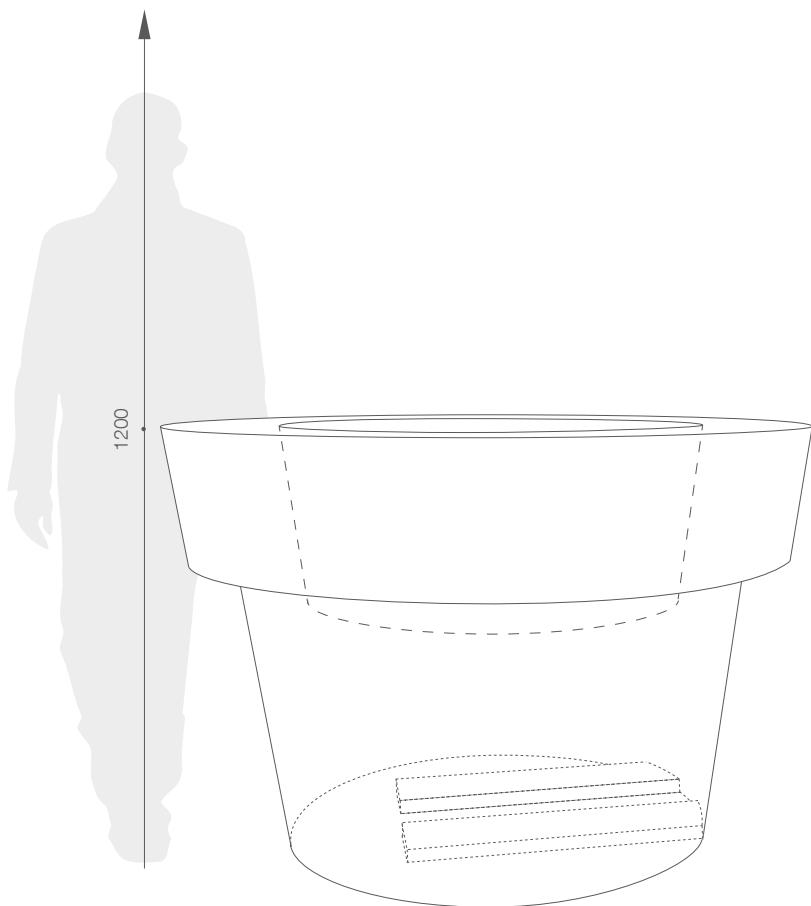

karta produktowa

GIANTO TABLO KOLEKCJA URBANO

KOLORY STRUKTURA (wykończenie: mat)

KOLORY BAZOWE (wykończenie: mat)

*zbliżony odpowiednik z palety RAL

WYMIARY / KUBATURA

POJEMNOŚĆ / WAGA / MATERIAŁ

Gianto Tablo D: 510l / 95kg		Gianto Tablo: 1840l / 90kg		
polietylen				
MODEL	KOD	WYMIARY (mm)	RANT	GŁĘBOKOŚĆ
Gianto Tablo D	TE 010 182D	ø1800x1200h	300x360h	500
Gianto Tablo	TE 010 182	ø1800x1200h	300x360h	1200

UWAGI

- Możliwość przewiezienia donicy wózkiem paletowym lub widłowym
- Dodatkowe mocowanie do stabilizacji drzewa
- Grubość ścianki 5 mm

DOBRE WIEDZIEĆ, ŻE...

+48 68 455 62 69 | info@terra-pl.eu

www.terraform.pl

karta produktowa kąt nachylenia blatu

GIANTO TABLO KOLEKCJA URBANO

TerraForm
piękno czystej formy

DONICA BEZ OBCIĄŻENIA / BEZ DRUGIEGO DNA

DONICA Z DRUGIM DNEM

+48 68 455 62 69 | info@terra-pl.eu

www.terraform.pl