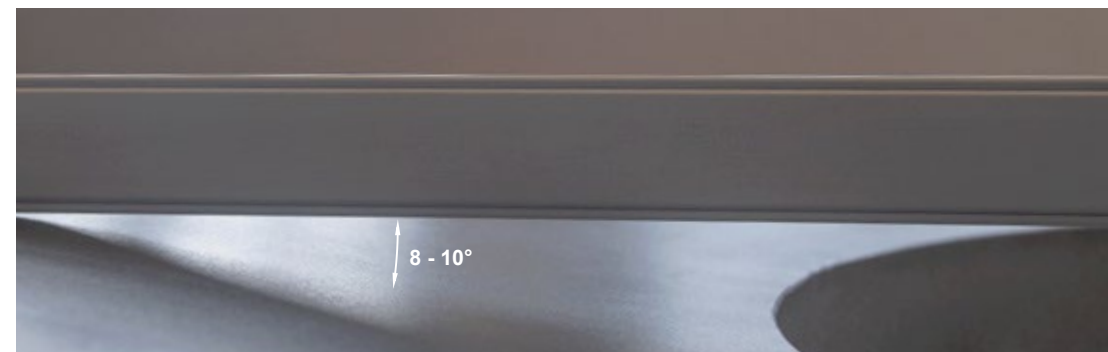

DONICA Z DRUGIM DNEM

+48 68 455 62 69 | info@terra-pl.eu

www.terraform.pl