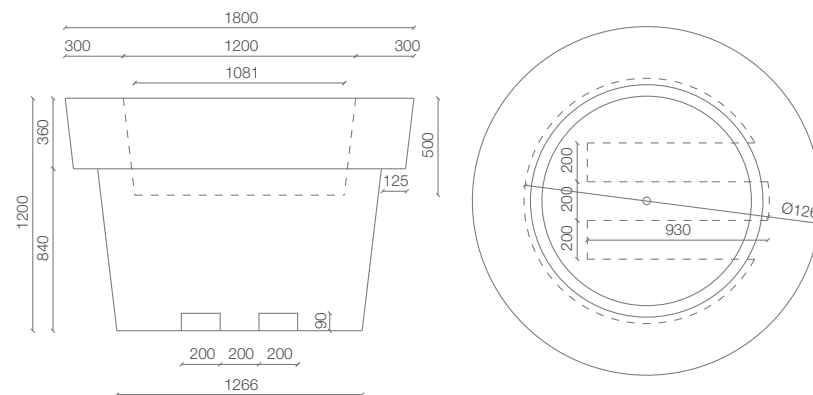

## WYMIARY / KUBATURA

## POJEMNOŚĆ / WAGA / MATERIAŁ

Model	KOD	WYMIARY (mm)	RANT	GŁĘBOKOŚĆ
Gianto Tablo D: 900l / 95kg	TE 010 182D	ø1800x1200h	300x360h	500
Gianto Tablo: 1840l / 90kg	TE 010 182	ø1800x1200h	300x360h	1200