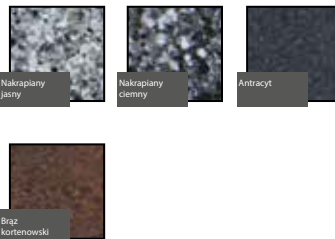

karta produktowa

GIANTO TABLO KOLEKCJA URBANO

TerraForm
piękno czystej formy

KOLORY STRUKTURA (wykończenie: mat)

KOLORY BAZOWE (wykończenie: mat)

*zbliżony odpowiednik z palety RAL

WYMIARY / KUBATURA

TE 010 182