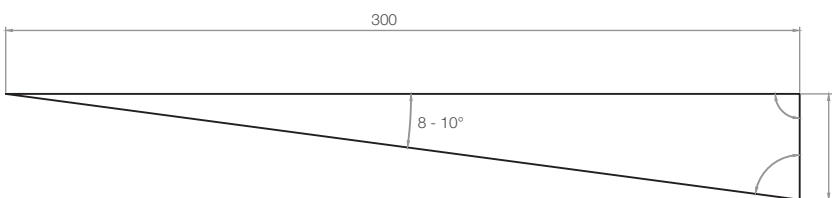

karta produktowa kąt nachylenia blatu

GIANTO TABLO KOLEKCJA URBANO

TerraForm
piękno czystej formy

DONICA BEZ OBCIĄŻENIA / BEZ DRUGIEGO DNA

DONICA Z DRUGIM DNEM

+48 68 455 62 69 | info@terra-pl.eu

www.terraform.pl