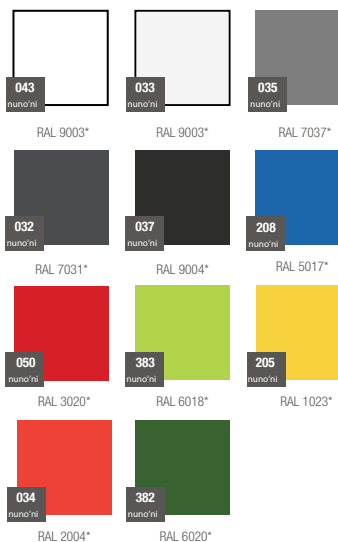

karta produktowa

GIANTO TABLO KOLEKCJA URBANO

KOLORY STRUKTURA (wykończenie: mat)

KOLORY BAZOWE (wykończenie: mat)

*zbliżony odpowiednik z palety RAL

WYMIARY / KUBATURA

POJEMNOŚĆ / WAGA / MATERIAŁ

Gianto Tablo D: 510l / 95kg		Gianto Tablo: 1840l / 90kg		
polietylen				
MODEL	KOD	WYMIARY (mm)	RANT	GŁĘBOKOŚĆ
Gianto Tablo D	TE 010 182D	ø1800x1200h	300x360h	500
Gianto Tablo	TE 010 182	ø1800x1200h	300x360h	1200