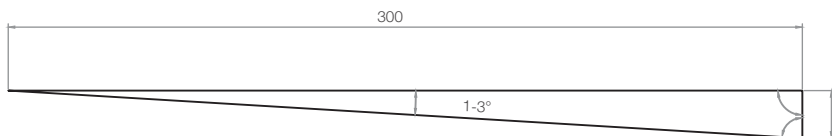

karta produktowa kąt nachylenia blatu

GIANTO TABLO KOLEKCJA URBANO

TerraForm
piękno czystej formy

DONICA BEZ OBCIĄŻENIA / BEZ DRUGIEGO DNA