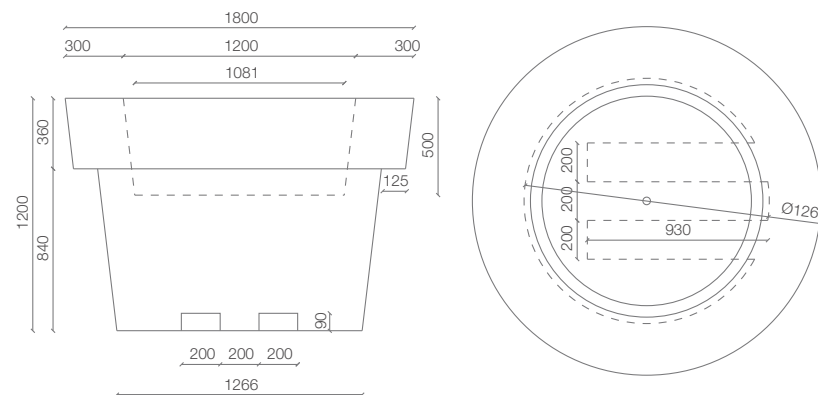

## WYMIARY / KUBATURA

## POJEMNOŚĆ / WAGA / MATERIAŁ

Gianto Tablo D: 510l / 95kg	Gianto Tablo: 1840l / 90kg
polietylen	

MODEL	KOD	WYMIARY (mm)	RANT	GŁĘBOKOŚĆ
Gianto Tablo D	TE 010 182D	ø1800x1200h	300x360h	500
Gianto Tablo	TE 010 182	ø1800x1200h	300x360h	1200