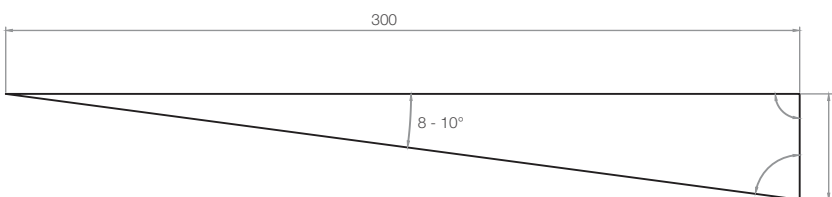

DONICA Z DRUGIM DNEM

+48 68 455 62 69 | info@terra-pl.eu

www.terraform.pl