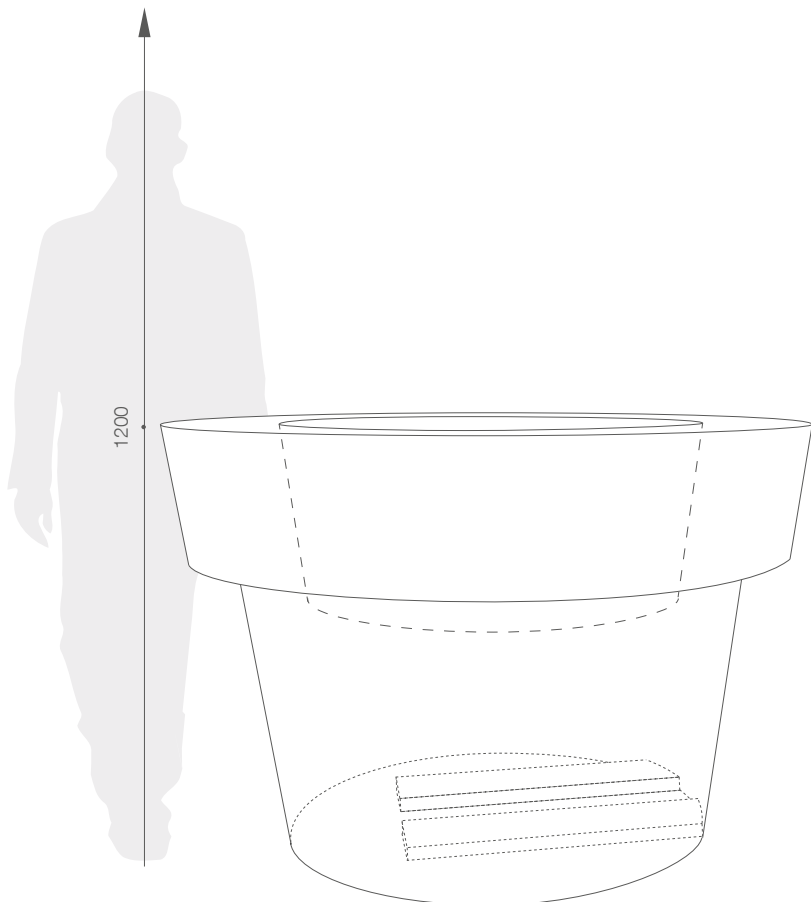

karta produktowa

GIANTO TABLO KOLEKCJA URBANO

TerraForm
piękno czystej formy

KOLORY STRUKTURA (wykończenie: mat)