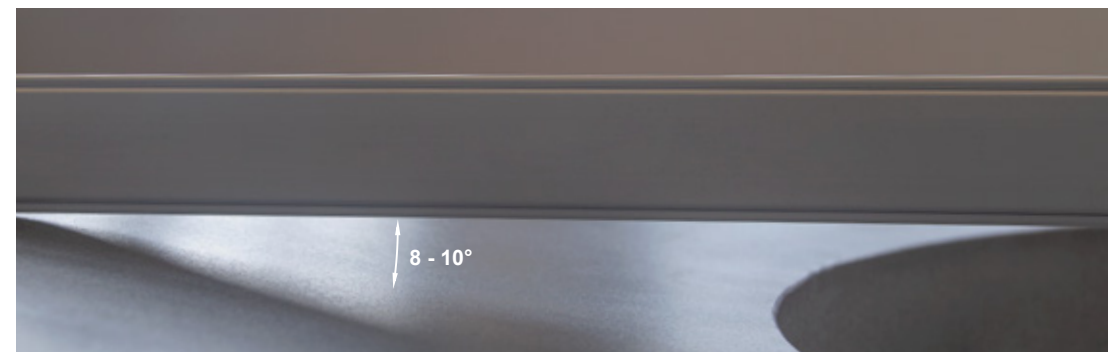

DONICA Z DRUGIM DNEM

+48 68 455 62 69 | info@terra-pl.eu

www.terraform.pl