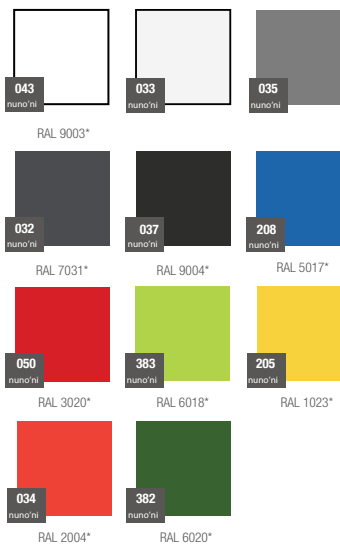

# GIANTO TABLO KOLEKCJA URBANO

**TerraForm**  
piękno czystej formy

## KOLORY STRUKTURA (wykończenie: mat)

## KOLORY BAZOWE (wykończenie: mat)

\*zblizony odpowiednik z palety RAL