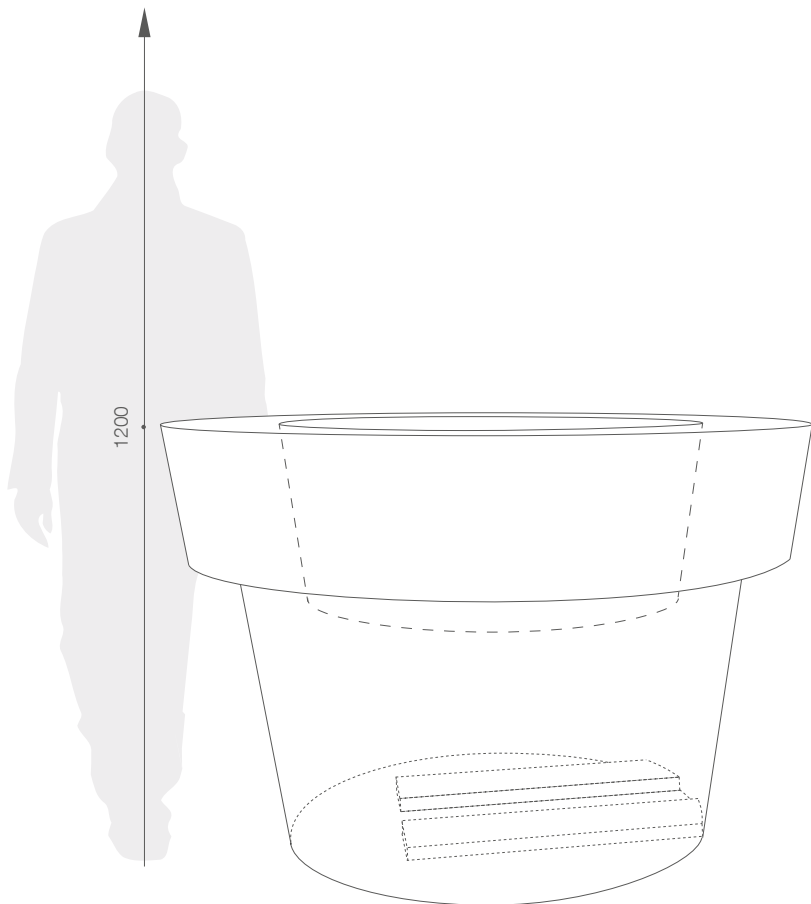

karta produktowa

GIANTO TABLO KOLEKCJA URBANO

TerraForm
piękno czystej formy

KOLORY STRUKTURA (wykończenie: mat)

KOLORY BAZOWE (wykończenie: mat)