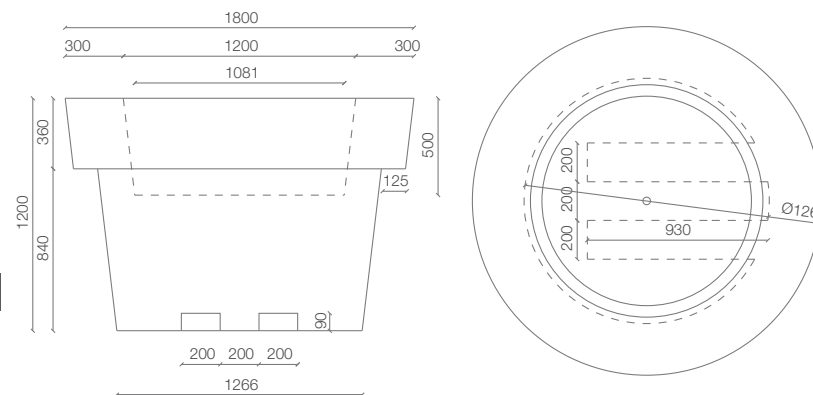

karta produktowa

GIANTO TABLO KOLEKCJA URBANO

KOLORY STRUKTURA (wykończenie: mat)

KOLORY BAZOWE (wykończenie: mat)

*zbliżony odpowiednik z palety RAL

WYMIARY / KUBATURA

POJEMNOŚĆ / WAGA / MATERIAŁ

Gianto Tablo D: 510l / 95kg		Gianto Tablo: 1840l / 90kg		
polietylen				
MODEL	KOD	WYMIARY (mm)	RANT	GŁĘBOKOŚĆ
Gianto Tablo D	TE 010 182D	ø1800x1200h	300x360h	500
Gianto Tablo	TE 010 182	ø1800x1200h	300x360h	1200

UWAGI

- Możliwość przewiezienia donicy wózkiem paletowym lub widłowym
- Dodatkowe mocowanie do stabilizacji drzewa
- Grubość ścianki 5 mm

DOBRE WIEDZIEĆ, ŻE...

+48 68 455 62 69 | info@terra-pl.eu

www.terraform.pl