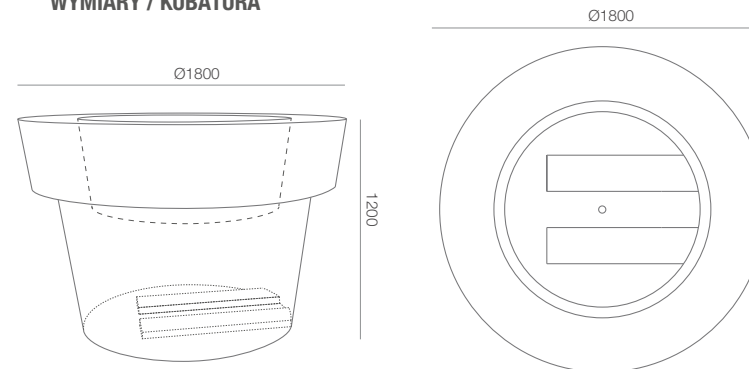

karta produktowa

GIANTO TABLO KOLEKCJA URBANO

TerraForm
piękno czystej formy

KOLORY STRUKTURA (wykończenie: mat)

KOLORY BAZOWE (wykończenie: mat)

*zbliżony odpowiednik z palety RAL

WYMIARY / KUBATURA

TE 010 182

POJEMNOŚĆ / WAGA / MATERIAŁ

Gianto Tablo D: 900l / 95kg

Gianto Tablo: 1840l / 90kg

polietylen

MODEL	KOD	WYMIARY (mm)	RANT	GŁĘBOKOŚĆ
Gianto Tablo D	TE 010 182D	ø1800x1200h	300x360h	500
Gianto Tablo	TE 010 182	ø1800x1200h	300x360h	1200