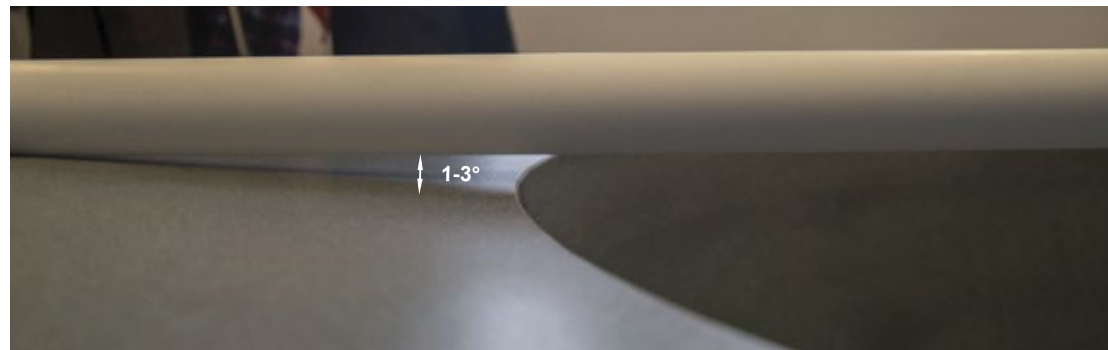

karta produktowa kąt nachylenia blatu

GIANTO TABLO KOLEKCJA URBANO

TerraForm
piękno czystej formy

DONICA BEZ OBCIĄŻENIA / BEZ DRUGIEGO DNA