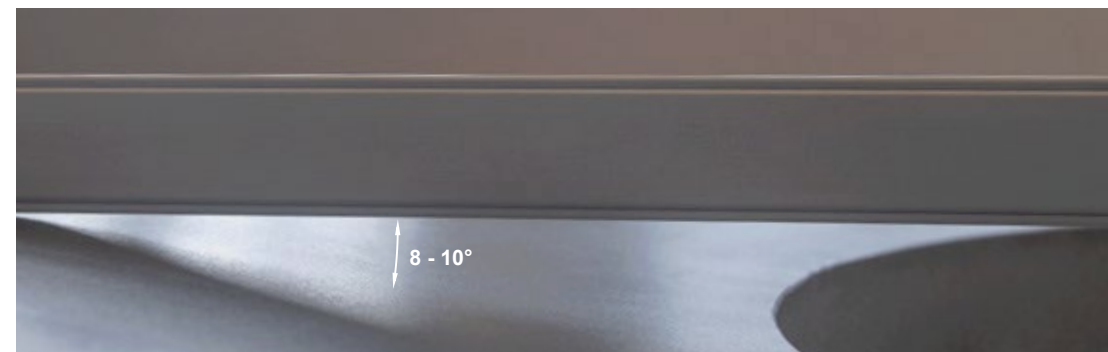

DONICA Z DRUGIM DNEM

+48 68 455 62 69 | info@terra-pl.eu

www.terraform.pl