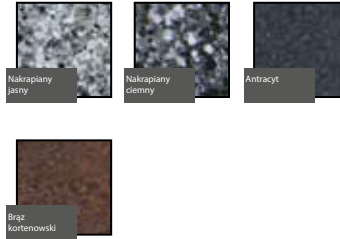

karta produktowa

GIANTO SITO KOLEKCJA URBANO

TerraForm
piękno czystej formy

700

KOLORY STRUKTURA (wykończenie: mat)

KOLORY BAZOWE (wykończenie: mat)

*zbliżony odpowiednik z palety RAL

WYMIARY / KUBATURA