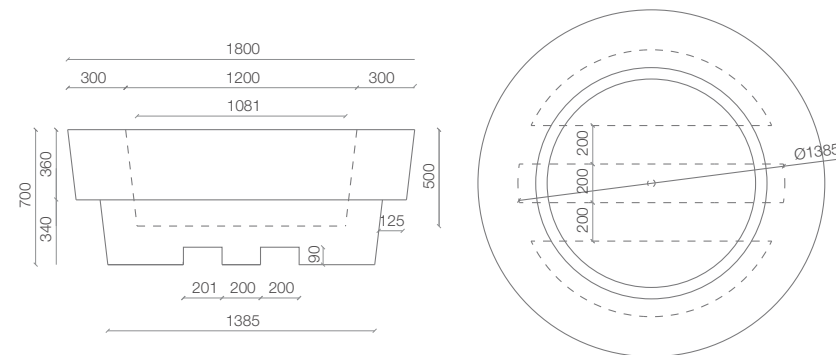

karta produktowa

GIANTO SITO KOLEKCJA URBANO

TerraForm
piękno czystej formy

KOLORY STRUKTURA (wykończenie: mat)

KOLORY BAZOWE (wykończenie: mat)

*zbliżony odpowiednik z palety RAL

WYMIARY / KUBATURA

POJEMNOŚĆ / WAGA / MATERIAŁ

Gianto Sito D: 510 l / 65kg

Gianto Sito: 1020 l / 60kg

polietylen

MODEL	KOD	WYMIARY (mm)	RANT	GŁĘBOKOŚĆ
Gianto Sito D	TE 010 180D	ø1800x700h	300x360h	500
Gianto Sito	TE 010 180	ø1800x700h	300x360h	700

UWAGI

Możliwość przewiezienia donicy wózkiem paletowym lub widłowym

Dodatkowe mocowanie do stabilizacji drzewa

Grubość ścianki 5 mm

DOBRCZE WIEDZIEĆ, ŻE...

100% RECYCLING

WODOODPORNE

ODPORNE
NA
USZKODZENIA
MECHANICZNE