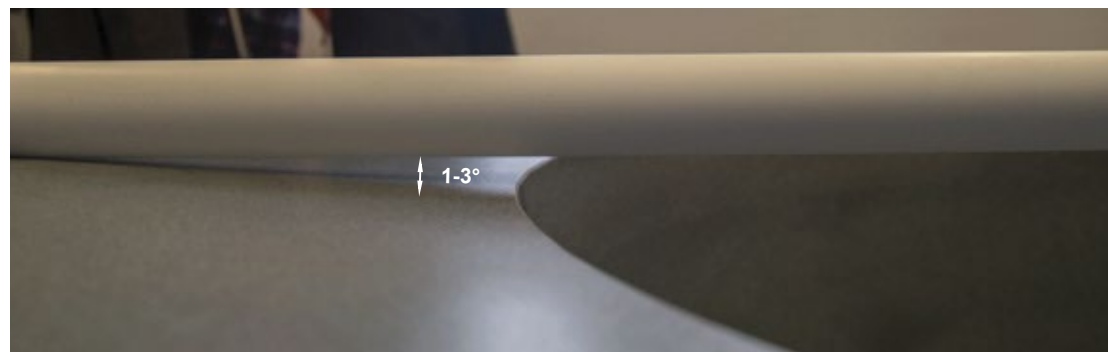

karta produktowa kąt nachylenia siedziska

GIANTO SITO KOLEKCJA URBANO

TerraForm
piękno czystej formy

DONICA BEZ OBCIĄŻENIA