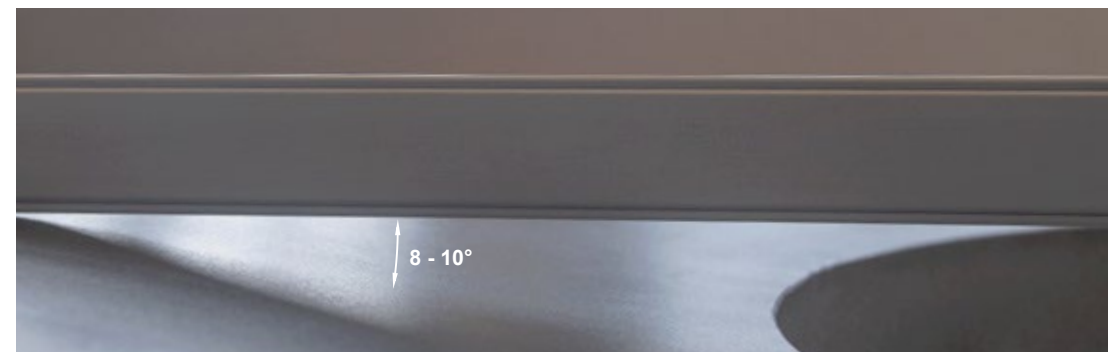

DONICA OBCIĄŻONA

+48 68 455 62 69 | info@terra-pl.eu

www.terraform.pl