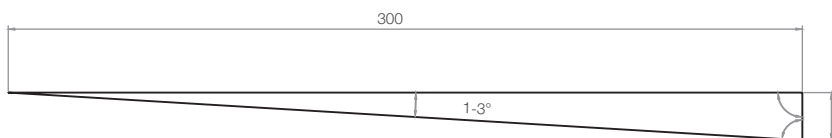

karta produktowa kąt nachylenia siedziska

GIANTO SITO KOLEKCJA URBANO

TerraForm
piękno czystej formy

DONICA BEZ OBCIĄŻENIA