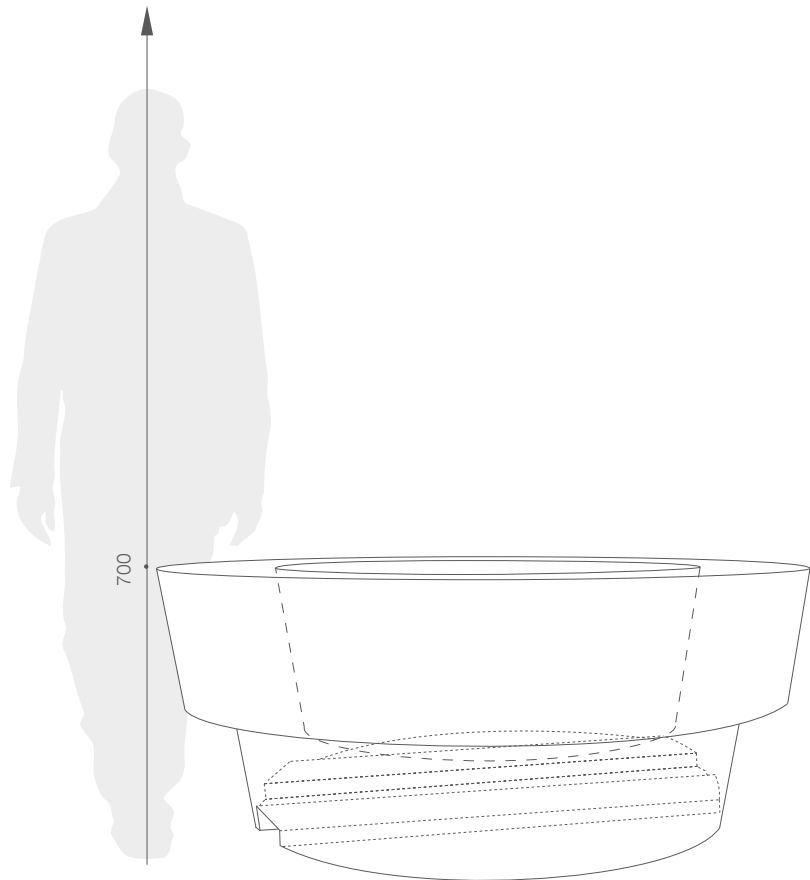

karta produktowa

GIANTO SITO KOLEKCJA URBANO

TerraForm
piękno czystej formy

KOLORY STRUKTURA (wykończenie: mat)

KOLORY BAZOWE (wykończenie: mat)

*zbliżony odpowiednik z palety RAL

WYMIARY / KUBATURA

POJEMNOŚĆ / WAGA / MATERIAŁ

Gianto Sito D: 510 l / 65kg

Gianto Sito: 1020 l / 60kg

polietylen

MODEL	KOD	WYMIARY (mm)	RANT	GŁĘBOKOŚĆ
Gianto Sito D	TE 010 180D	ø1800x700h	300x360h	500
Gianto Sito	TE 010 180	ø1800x700h	300x360h	700

UWAGI

Możliwość przewiezienia donicy wózkiem paletowym lub widłowym

Dodatkowe mocowanie do stabilizacji drzewa

Grubość ścianki 5 mm

DOBRCZE WIEDZIEĆ, ŻE...

100% RECYCLING

WODOODPORNE

ODPORNE
NA
USZKODZENIA
MECHANICZNE