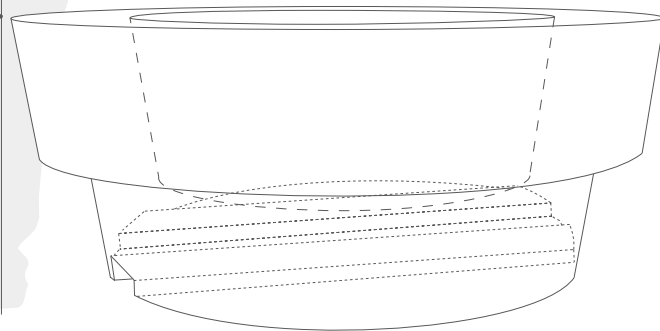

karta produktowa

GIANTO SITO KOLEKCJA URBANO

TerraForm
piękno czystej formy

700

KOLORY STRUKTURA (wykończenie: mat)

KOLORY BAZOWE (wykończenie: mat)

*zbliżony odpowiednik z palety RAL

WYMIARY / KUBATURA

TE 010 180

POJEMNOŚĆ / WAGA / MATERIAŁ

Gianto Sito D: 900l / 65kg	Gianto Sito: 1020l / 60kg
polietylen	

MODEL	KOD	WYMIARY (mm)	RANT	GŁĘBOKOŚĆ
Gianto Sito D	TE 010 180D	1800x700h	300x360h	500
Gianto Sito	TE 010 180	1800x700h	300x360h	700