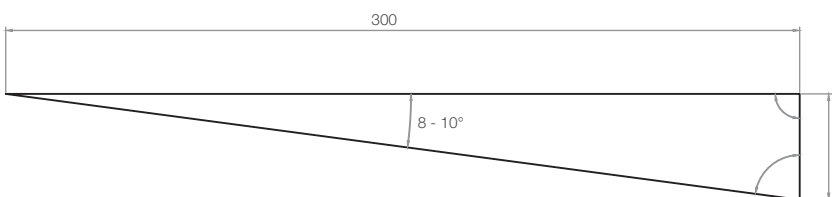

DONICA OBCIĄŻONA

+48 68 455 62 69 | info@terra-pl.eu

www.terraform.pl