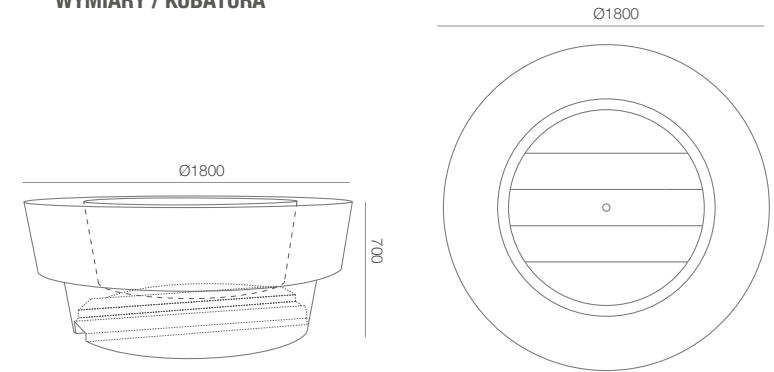

karta produktowa

GIANTO SITO KOLEKCJA URBANO

TerraForm
piękno czystej formy

700

KOLORY STRUKTURA (wykończenie: mat)

KOLORY BAZOWE (wykończenie: mat)

*zbliżony odpowiednik z palety RAL

WYMIARY / KUBATURA

TE 010 180

POJEMNOŚĆ / WAGA / MATERIAŁ

Gianto Sito D: 900l / 65kg	Gianto Sito: 1020l / 60kg
polietylen	

MODEL	KOD	WYMIARY (mm)	RANT	GŁĘBOKOŚĆ
Gianto Sito D	TE 010 180D	1800x700h	300x360h	500
Gianto Sito	TE 010 180	1800x700h	300x360h	700