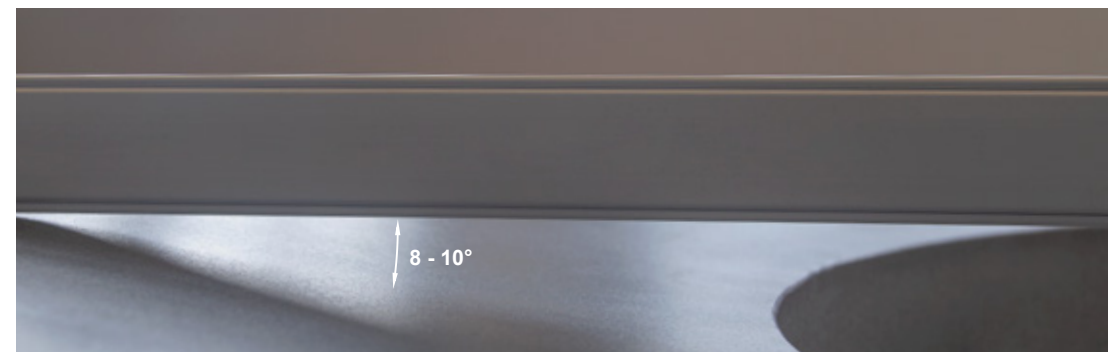

DONICA OBCIĄŻONA

+48 68 455 62 69 | info@terra-pl.eu

www.terraform.pl