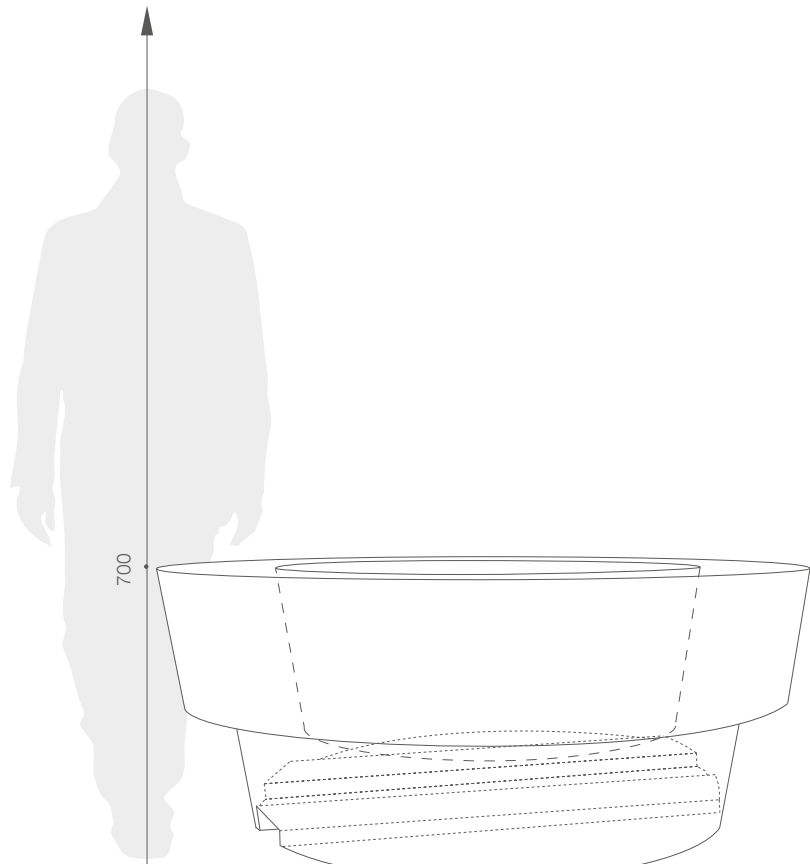

karta produktowa

GIANTO SITO KOLEKCJA URBANO

KOLORY STRUKTURA (wykończenie: mat)