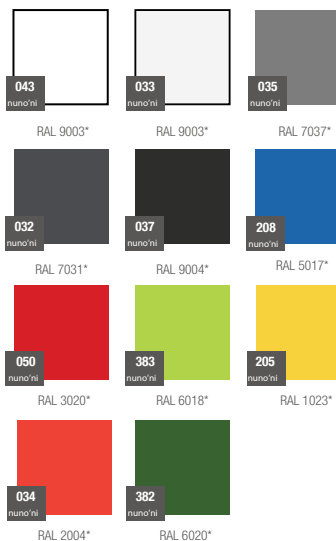

karta produktowa

GIANTO SITO KOLEKCJA URBANO

TerraForm
piękno czystej formy

KOLORY STRUKTURA (wykończenie: mat)

KOLORY BAZOWE (wykończenie: mat)

*zbliżony odpowiednik z palety RAL

WYMIARY / KUBATURA

POJEMNOŚĆ / WAGA / MATERIAŁ

Gianto Sito D: 510 l / 65kg

Gianto Sito: 1020 l / 60kg

polietylen

MODEL	KOD	WYMIARY (mm)	RANT	GŁĘBOKOŚĆ
Gianto Sito D	TE 010 180D	ø1800x700h	300x360h	500
Gianto Sito	TE 010 180	ø1800x700h	300x360h	700

UWAGI