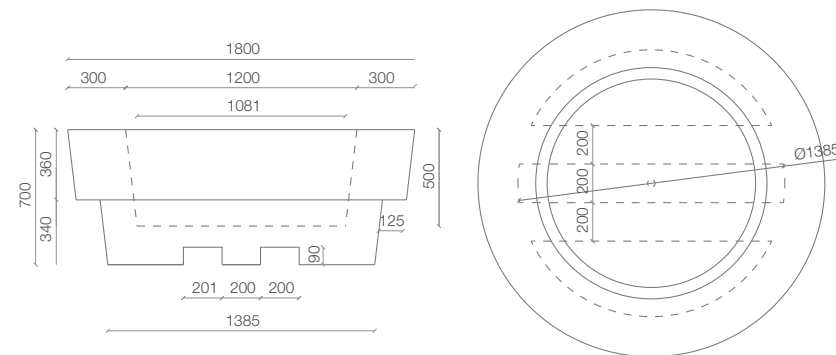

## WYMIARY / KUBATURA

## POJEMNOŚĆ / WAGA / MATERIAŁ

Gianto Sito D: 900 / 65kg	Gianto Sito: 1020 / 60kg
polietylen	

MODEL	KOD	WYMIARY (mm)	RANT	GŁĘBOKOŚĆ
Gianto Sito D	TE 010 180D	ø1800x700h	300x360h	500
Gianto Sito	TE 010 180	ø1800x700h	300x360h	700