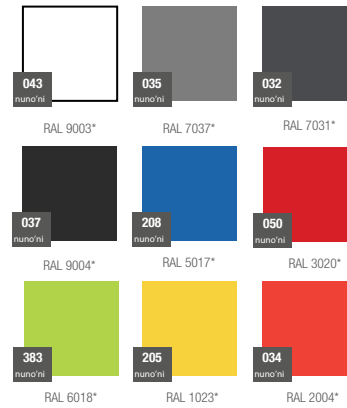

karta produktowa

GIANTO SITO KOLEKCJA URBANO

TerraForm
piękno czystej formy

700

KOLORY STRUKTURA (wykończenie: mat)

KOLORY BAZOWE (wykończenie: mat)

*zbliżony odpowiednik z palety RAL

WYMIARY / KUBATURA

TE 010 180

POJEMNOŚĆ / WAGA / MATERIAŁ

Gianto Sito D: 900l / 65kg	Gianto Sito: 1020l / 60kg
polietylen	

MODEL	KOD	WYMIARY (mm)	RANT	GŁĘBOKOŚĆ
Gianto Sito D	TE 010 180D	1800x700h	300x360h	500
Gianto Sito	TE 010 180	1800x700h	300x360h	700