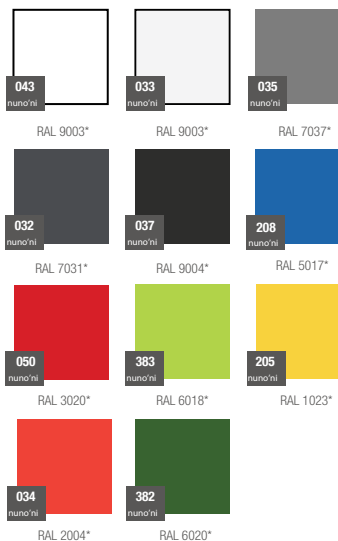

## KOLORY STRUKTURA (wykończenie: mat)

## KOLORY BAZOWE (wykończenie: mat)

\*zbliżony odpowiednik z palety RAL