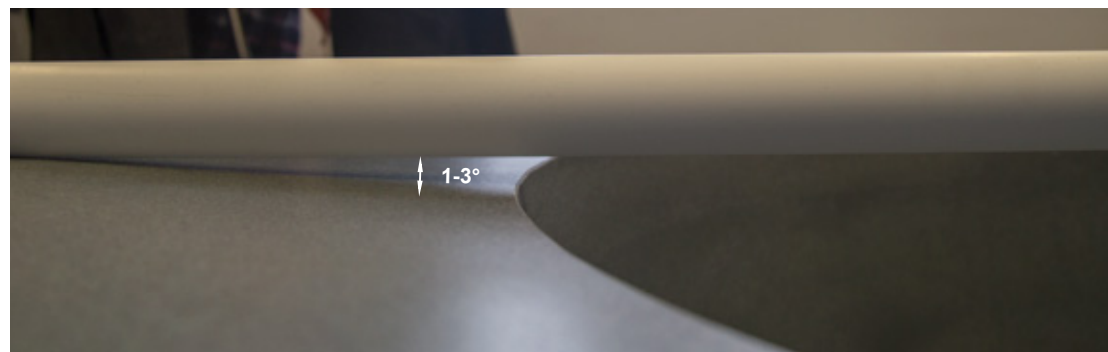

karta produktowa kąt nachylenia siedziska

GIANTO SITO KOLEKCJA URBANO

TerraForm
piękno czystej formy

DONICA BEZ OBCIĄŻENIA