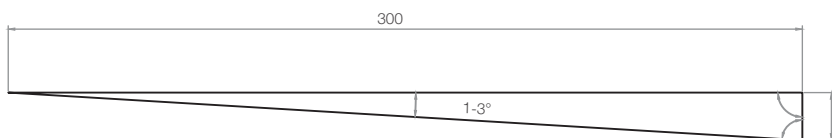

karta produktowa kąt nachylenia siedziska

GIANTO SITO KOLEKCJA URBANO

TerraForm
piękno czystej formy

DONICA BEZ OBCIĄŻENIA