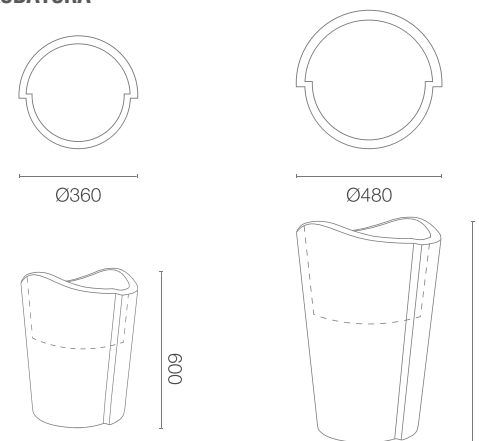

karta produktowa

BASSANO

KOLEKCJA URBANO

TerraForm
piękno czystej formy

WYMIARY / KUBATURA

KOLORY BAZOWE (wykończenie: mat)

*zbliżony odpowiednik z palety RAL

11 423 060

11 423 100

POJEMNOŚĆ / WAGA / MATERIAŁ

16l / 4,5kg

50l / 7kg

polietylen

MODEL

KOD

WYMIARY (mm)

Bassano 45

11 423 060

Ø 360 x 600 h

Bassano 60

11 423 100

Ø 480 x 1000 h

DOBRCZE WIEDZIEĆ, ŻE...

100% RECYCLING