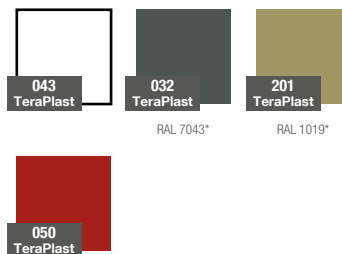

karta produktowa

BASSANO

KOLEKCJA URBANO

TerraForm
piękno czystej formy

WYMIARY / KUBATURA

KOLORY BAZOWE (wykończenie: mat)

*zbliżony odpowiednik z palety RAL

11 423 060

11 423 100

POJEMNOŚĆ / WAGA / MATERIAŁ

16l / 4,5kg

50l / 7kg

polietylen

MODEL

KOD

WYMIARY (mm)