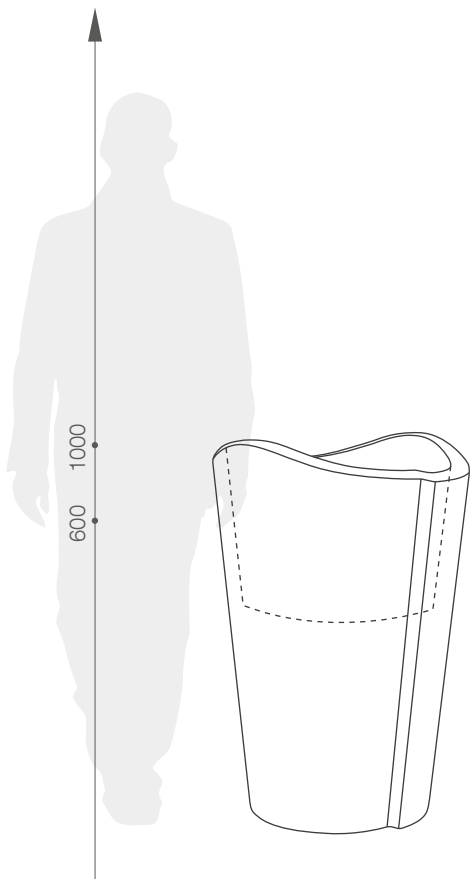

karta produktowa

BASSANO

KOLEKCJA URBANO

TerraForm
piękno czystej formy

WYMIARY / KUBATURA

KOLORY BAZOWE (wykończenie: mat)

*zbliżony odpowiednik z palety RAL

11 423 060

11 423 100

POJEMNOŚĆ / WAGA / MATERIAŁ

16l / 4,5kg

50l / 7kg

polietylen

MODEL

KOD

WYMIARY (mm)

Bassano 45

11 423 060

Ø 360 x 600 h

Bassano 60

11 423 100

Ø 480 x 1000 h

DOBRCZE WIEDZIEĆ, ŻE...

100% RECYCLING