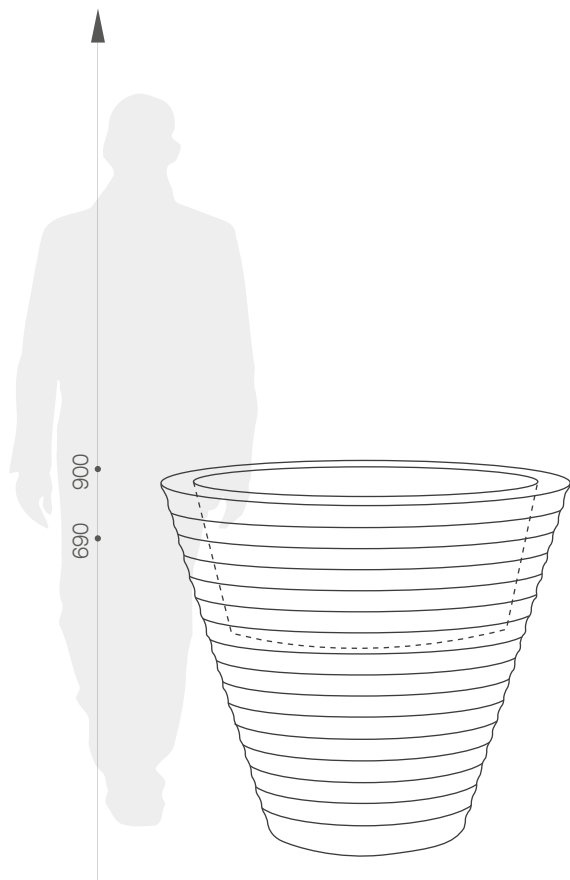

karta produktowa

## WYMIARY / KUBATURA

## POJEMNOŚĆ / WAGA / MATERIAŁ

82l / 7kg

161l / 9kg

polietylen

| MODEL      | KOD        | WYMIARY (mm)   |
|------------|------------|----------------|
| Africa 80  | 02 418 080 | Ø 800 x 690 h  |
| Africa 105 | 02 418 105 | Ø 1050 x 900 h |