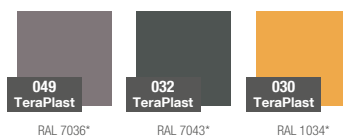

## WYMIARY / KUBATURA

## KOLORY BAZOWE (wykończenie: mat)

\*zbliżony odpowiednik z palety RAL

02 418 080

02 418 105