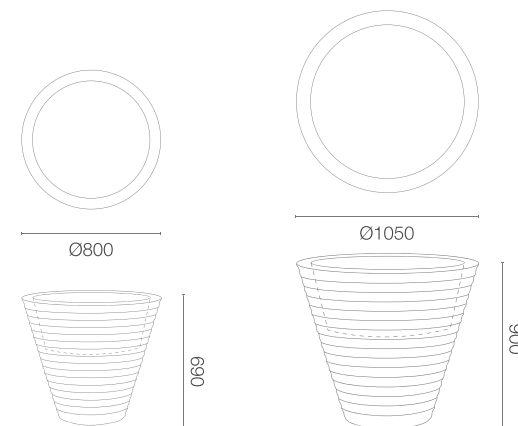

karta produktowa

## WYMIARY / KUBATURA

## POJEMNOŚĆ / WAGA / MATERIAŁ

82l / 7kg

161l / 9kg

polietylen

| MODEL      | KOD        | WYMIARY (mm)   |
|------------|------------|----------------|
| Africa 80  | 02 418 080 | Ø 800 x 690 h  |
| Africa 105 | 02 418 105 | Ø 1050 x 900 h |