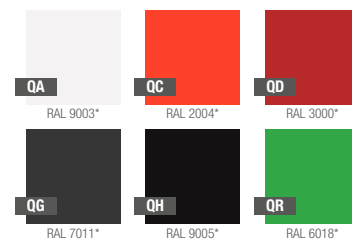

karta produktowa

STRETTA

KOLEKCJA SQUARE

TerraForm
piękno czystej formy

KOLORY BAZOWE (wykończenie: mat)

*zbliżony odpowiednik z palety RAL

KOLORY LAKIERU (wykończenie: błysk)

*zbliżony odpowiednik z palety RAL

WYMIARY / KUBATURA

NU 015 070

NU 015 110

POJEMNOŚĆ / WAGA / MATERIAŁ

65l / 5,5kg

110l / 15kg

25l / 7kg

62l / 17,5kg