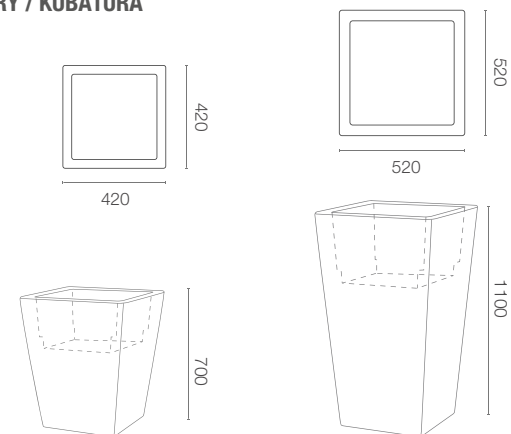

karta produktowa

STRETTA

KOLEKCJA SQUARE

TerraForm
piękno czystej formy

KOLORY BAZOWE (wykończenie: mat)

*zbliżony odpowiednik z palety RAL

KOLORY LAKIERU (wykończenie: błysk)

*zbliżony odpowiednik z palety RAL

WYMIARY / KUBATURA

NU 015 070

NU 015 110

POJEMNOŚĆ / WAGA / MATERIAŁ

65l / 5,5kg

110l / 15kg

25l / 7kg

62l / 17,5kg

polietylen

MODEL	KOD	WYMIARY (mm)
Stretta 70	NU 015 070	420 x 420 x 700 h
Stretta 110	NU 015 110	520 x 520 x 1100 h
Stretta 70 D	NU 015 070 D	420 x 420 x 700 h
Stretta 110	NU 015 110	520 x 520 x 1100 h