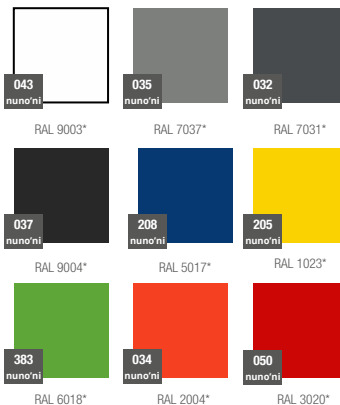

karta produktowa

STRETTA

KOLEKCJA SQUARE

TerraForm
piękno czystej formy

KOLORY BAZOWE (wykończenie: mat)

*zbliżony odpowiednik z palety RAL

KOLORY LAKIERU (wykończenie: błysk)

*zbliżony odpowiednik z palety RAL

WYMIARY / KUBATURA

NU 015 070

NU 015 110

POJEMNOŚĆ / WAGA / MATERIAŁ

65l / 5,5kg

110l / 15kg

25l / 7kg

62l / 17,5kg

polietylen

MODEL	KOD	WYMIARY (mm)
Stretta 70	NU 015 070	420 x 420 x 700 h
Stretta 110	NU 015 110	520 x 520 x 1100 h
Stretta 70 D	NU 015 070 D	420 x 420 x 700 h
Stretta 110	NU 015 110	520 x 520 x 1100 h