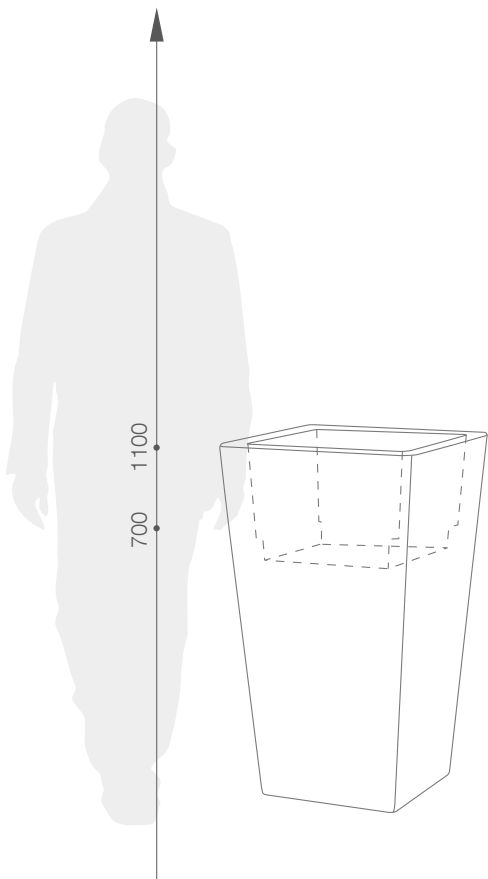

DOBRCZE WIEDZIEĆ, ŻE...

+48 68 455 62 69 | info@terra-pl.eu

www.terraform.pl