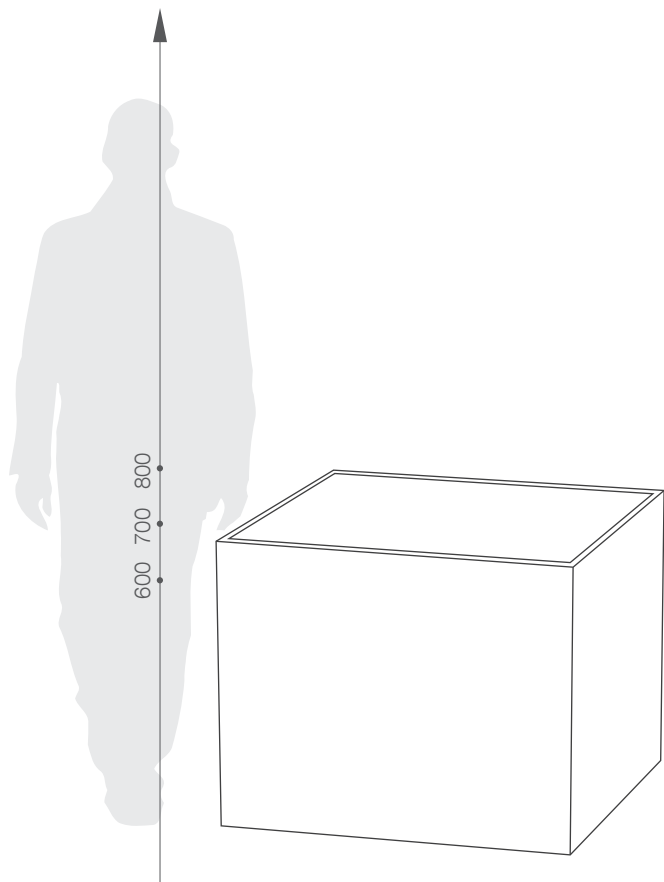

karta produktowa

TUBE A KOLEKCJA SQUARE

WYMIARY / KUBATURA

KOLORY BAZOWE

TE 021 040 TE 021 050 TE 021 060 TE 021 070 TE 021 080

POJEMNOŚĆ / WAGA / MATERIAŁ

60l / 52kg	95l / 80kg	175l / 97kg	175l / 97kg	381l / 155kg
Beton architektoniczny				
Tube 40 A	TE 021 040 A	400 x 400 x 400 h		
Tube 50 A	TE 021 050 A	500 x 500 x 500 h		
Tube 60 A	TE 021 060 A	600 x 600 x 600 h		
Tube 70 A	TE 021 070 A	800 x 800 x 700 h		
Tube 80 A	TE 021 058 A	1000 x 1000 x 800 h		