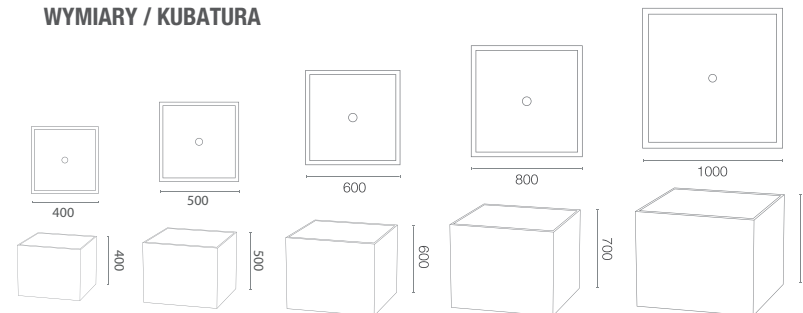

karta produktowa

TUBE A KOLEKCJA SQUARE

WYMIARY / KUBATURA

KOLORY BAZOWE

TE 021 040 TE 021 050 TE 021 060 TE 021 070 TE 021 080

POJEMNOŚĆ / WAGA / MATERIAŁ

60l / 52kg	95l / 80kg	175l / 97kg	175l / 97kg	381l / 155kg
Beton architektoniczny				
Tube 40 A	TE 021 040 A	400 x 400 x 400 h		
Tube 50 A	TE 021 050 A	500 x 500 x 500 h		
Tube 60 A	TE 021 060 A	600 x 600 x 600 h		
Tube 70 A	TE 021 070 A	800 x 800 x 700 h		
Tube 80 A	TE 021 058 A	1000 x 1000 x 800 h		