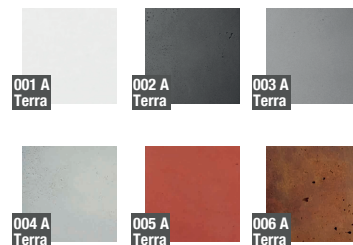

karta produktowa

TUBE A KOLEKCJA SQUARE

WYMIARY / KUBATURA

KOLORY BAZOWE

TE 021 040 TE 021 050 TE 021 060 TE 021 070 TE 021 080

POJEMNOŚĆ / WAGA / MATERIAŁ

60l / 52kg	95l / 80kg	175l / 97kg	175l / 97kg	381l / 155kg
Beton architektoniczny				
Tube 40 A	TE 021 040 A	400 x 400 x 400 h		
Tube 50 A	TE 021 050 A	500 x 500 x 500 h		
Tube 60 A	TE 021 060 A	600 x 600 x 600 h		
Tube 70 A	TE 021 070 A	800 x 800 x 700 h		
Tube 80 A	TE 021 058 A	1000 x 1000 x 800 h		