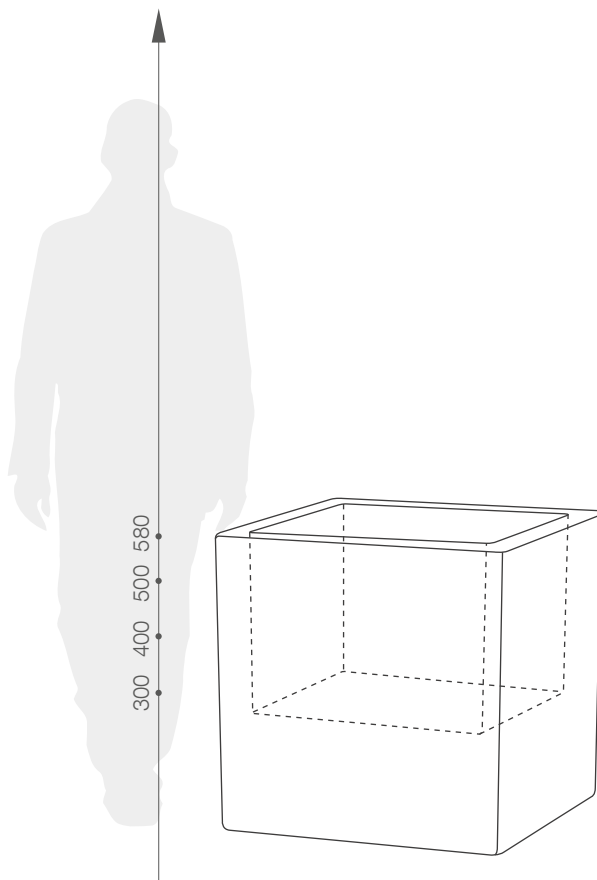

karta produktowa

SCHIO CUBO KOLEKCJA SQUARE

TerraForm
piękno czystej formy

WYMIARY / KUBATURA

KOLORY BAZOWE (wykończenie: mat)

*zbliżony odpowiednik z palety RAL

11 425 030	11 425 040	11 425 050	11 425 060
------------	------------	------------	------------

POJEMNOŚĆ / WAGA / MATERIAŁ

15l / 3,5kg	34l / 4,2kg	55l / 6kg	117l / 10kg
polietylen			

MODEL	KOD	WYMIARY (mm)
Schio Cubo 30	11 425 030	300 x 300 x 300 h
Schio Cubo 40	11 425 040	400 x 400 x 400 h
Schio Cubo 50	11 425 050	500 x 500 x 500 h
Schio Cubo 50	11 425 060	580 x 580 x 580 h