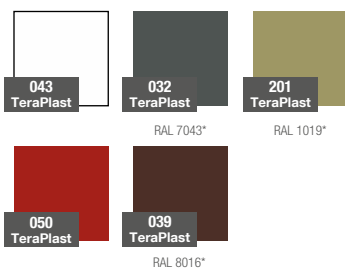

karta produktowa

SCHIO CUBO KOLEKCJA SQUARE

TerraForm
piękno czystej formy

WYMIARY / KUBATURA

KOLORY BAZOWE (wykończenie: mat)

*zbliżony odpowiednik z palety RAL

11 425 030	11 425 040	11 425 050	11 425 060
------------	------------	------------	------------

POJEMNOŚĆ / WAGA / MATERIAŁ

15l / 3,5kg	34l / 4,2kg	55l / 6kg	117l / 10kg
polietylen			

MODEL	KOD	WYMIARY (mm)
Schio Cubo 30	11 425 030	300 x 300 x 300 h
Schio Cubo 40	11 425 040	400 x 400 x 400 h
Schio Cubo 50	11 425 050	500 x 500 x 500 h
Schio Cubo 50	11 425 060	580 x 580 x 580 h