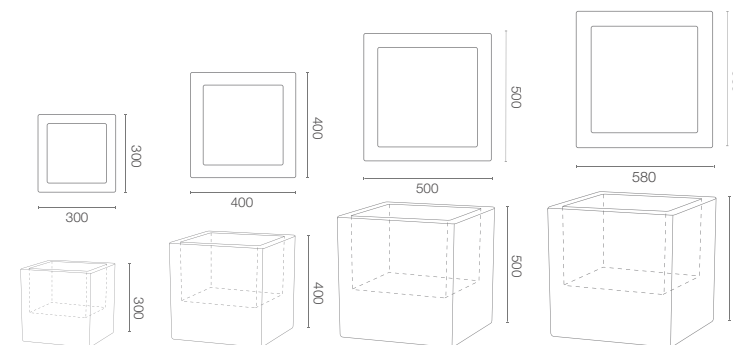

karta produktowa

SCHIO CUBO KOLEKCJA SQUARE

TerraForm
piękno czystej formy

WYMIARY / KUBATURA

KOLORY BAZOWE (wykończenie: mat)

*zbliżony odpowiednik z palety RAL

11 425 030	11 425 040	11 425 050	11 425 060
------------	------------	------------	------------

POJEMNOŚĆ / WAGA / MATERIAŁ

15l / 3,5kg	34l / 4,2kg	55l / 6kg	117l / 10kg
polietylen			

MODEL	KOD	WYMIARY (mm)
Schio Cubo 30	11 425 030	300 x 300 x 300 h
Schio Cubo 40	11 425 040	400 x 400 x 400 h
Schio Cubo 50	11 425 050	500 x 500 x 500 h
Schio Cubo 50	11 425 060	580 x 580 x 580 h