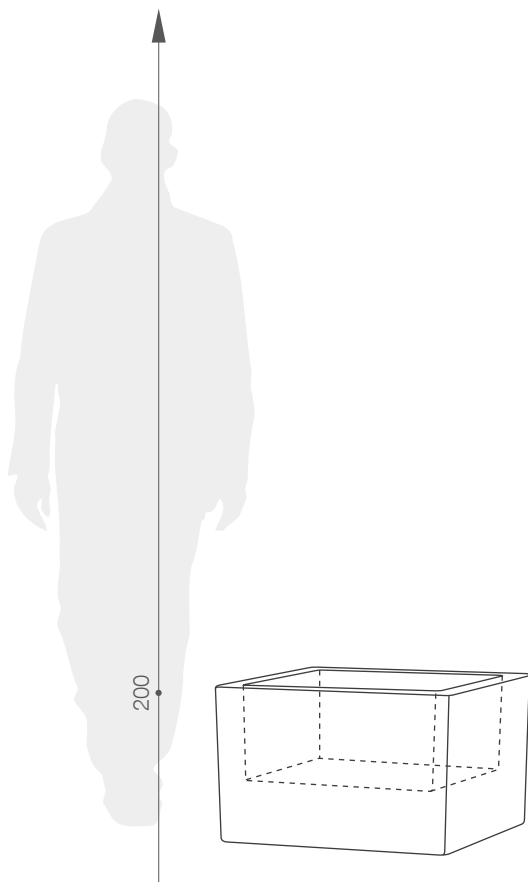

karta produktowa

SCHIO CUBO BASSO

KOLEKCJA SQUARE

TerraForm
piękno czystej formy

WYMIARY / KUBATURA

KOLORY BAZOWE (wykończenie: mat)

*zbliżony odpowiednik z palety RAL

11 456 050

POJEMNOŚĆ / WAGA / MATERIAŁ

30l / 3,1kg

polietylen

MODEL

Schio Cubo Basso 20

KOD

11 456 050

WYMIARY (mm)

500 x 500 x 200 h

OBRZE WIEDZIEĆ, ŻE...

100% RECYCLING

WODOODPORNE

ODPORNE
NA
USZKODZENIA
MECHANICZNE

ODPORNE
NA
ZMIENNE
WARUNKI
ATMOSFERYCZNE

SZEROKA
GAMA
KOLORÓW

+48 68 455 62 69 | info@terra-pl.eu