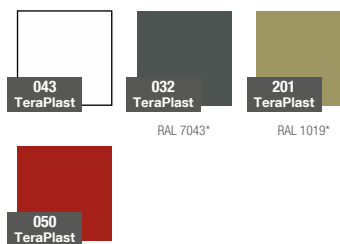

karta produktowa

SCHIO CUBO BASSO

KOLEKCJA SQUARE

TerraForm
piękno czystej formy

WYMIARY / KUBATURA

KOLORY BAZOWE (wykończenie: mat)

*zbliżony odpowiednik z palety RAL

11 456 050

POJEMNOŚĆ / WAGA / MATERIAŁ

30l / 3,1kg

polietylen

MODEL

Schio Cubo Basso 20

KOD

11 456 050

WYMIARY (mm)