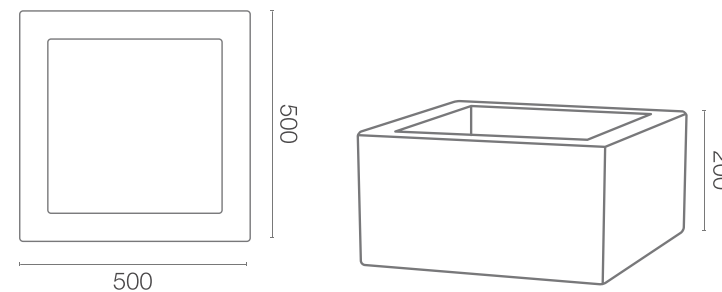

karta produktowa

SCHIO CUBO BASSO

KOLEKCJA SQUARE

TerraForm
piękno czystej formy

WYMIARY / KUBATURA

KOLORY BAZOWE (wykończenie: mat)

*zbliżony odpowiednik z palety RAL

11 456 050

POJEMNOŚĆ / WAGA / MATERIAŁ

30l / 3,1kg

polietylen

MODEL

Schio Cubo Basso 20

KOD

11 456 050

WYMIARY (mm)

500 x 500 x 200 h

OBRZE WIEDZIEĆ, ŻE...

100% RECYCLING

WODOODPORNE

ODPORNE
NA
USZKODZENIA
MECHANICZNE

ODPORNE
NA
ZMIENNE
WARUNKI
ATMOSFERYCZNE

SZEROKA
GAMA
KOLORÓW

+48 68 455 62 69 | info@terra-pl.eu