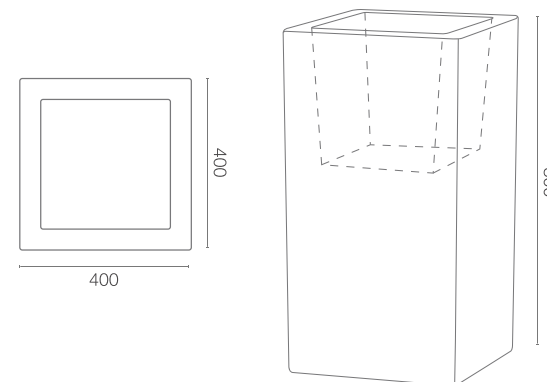

karta produktowa

SCHIO CUBO ALTO KOLEKCJA SQUARE

TerraForm
piękno czystej formy

WYMIARY / KUBATURA

KOLORY BAZOWE (wykończenie: mat)

*zbliżony odpowiednik z palety RAL

11 426 080

POJEMNOŚĆ / WAGA / MATERIAŁ

31l / 8kg

polietylen

MODEL

Schio Cubo Alto 80

KOD

11 426 080

WYMIARY (mm)

400 x 400 x 800 h