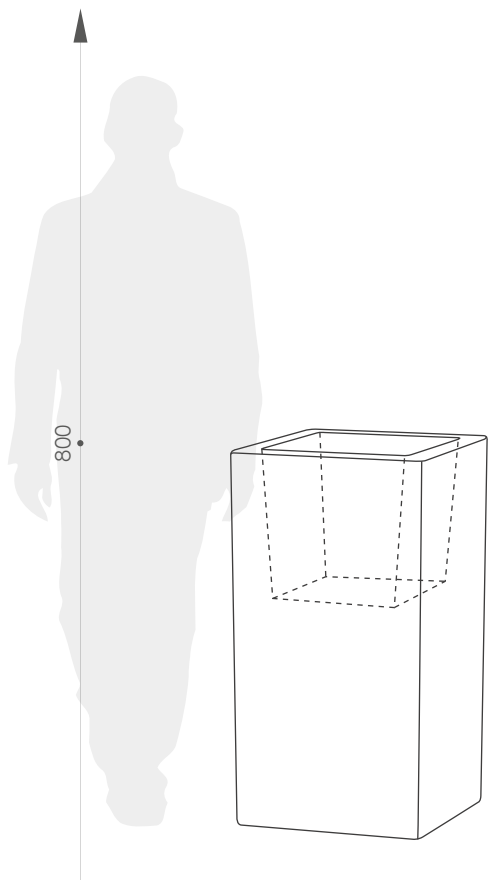

karta produktowa

SCHIO CUBO ALTO KOLEKCJA SQUARE

TerraForm
piękno czystej formy

WYMIARY / KUBATURA

KOLORY BAZOWE (wykończenie: mat)

*zbliżony odpowiednik z palety RAL

11 426 080

POJEMNOŚĆ / WAGA / MATERIAŁ

31l / 8kg

polietylen

MODEL

Schio Cubo Alto 80

KOD

11 426 080

WYMIARY (mm)

400 x 400 x 800 h