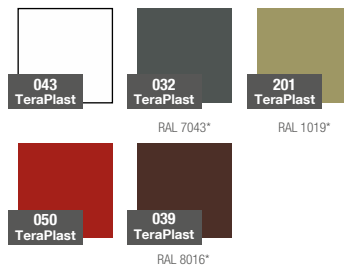

karta produktowa

SCHIO CUBO ALTO KOLEKCJA SQUARE

TerraForm
piękno czystej formy

WYMIARY / KUBATURA

KOLORY BAZOWE (wykończenie: mat)

*zbliżony odpowiednik z palety RAL

11 426 080

POJEMNOŚĆ / WAGA / MATERIAŁ

31l / 8kg

polietylen

MODEL

Schio Cubo Alto 80

KOD

11 426 080

WYMIARY (mm)

400 x 400 x 800 h