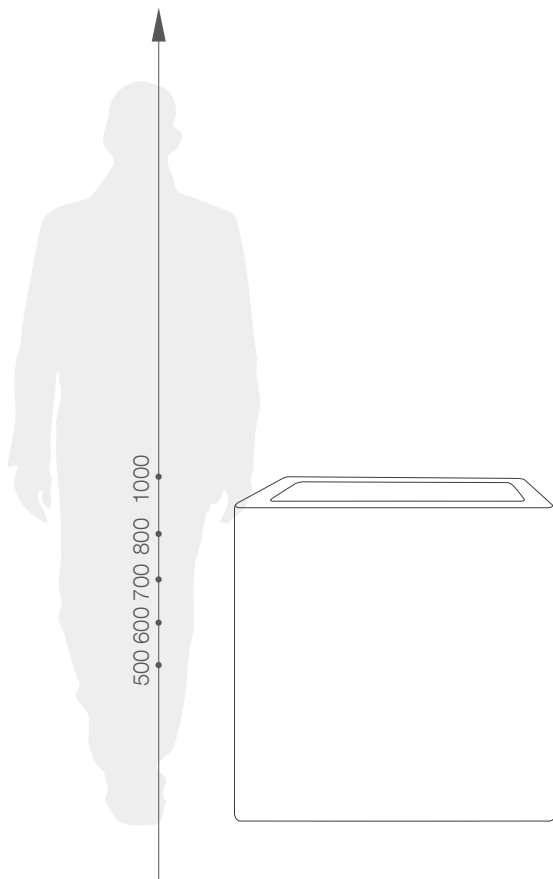

karta produktowa

**RUGO** KOLEKCJA SQUARE

**TerraForm**  
piękno czystej formy

**KOLORY BAZOWE** (wykończenie: mat)

**WYMIARY / KUBATURA**

TE 022 050    TE 022 060    TE 022 070    TE 022 080    TE 022 100

**POJEMNOŚĆ / WAGA / MATERIAŁ**

stal corten / aluminium / fiberglass

MODEL	KOD	WYMIARY (mm)
Rugo 50 C	TE 022 050	500 x 500 x 500 h
Rugo 60 C	TE 022 060	600 x 600 x 600 h
Rugo 70 C	TE 022 070	700 x 700 x 700 h
Rugo 80 C	TE 022 080	800 x 800 x 800 h
Rugo 100 C	TE 022 100	1000 x 1000 x 1000 h
Rugo 50 F	TE 022 050	500 x 500 x 500 h
Rugo 60 F	TE 022 060	600 x 600 x 600 h
Rugo 70 F	TE 022 070	700 x 700 x 700 h
Rugo 80 F	TE 022 080	800 x 800 x 800 h
Rugo 100 F	TE 022 100	1000 x 1000 x 1000 h