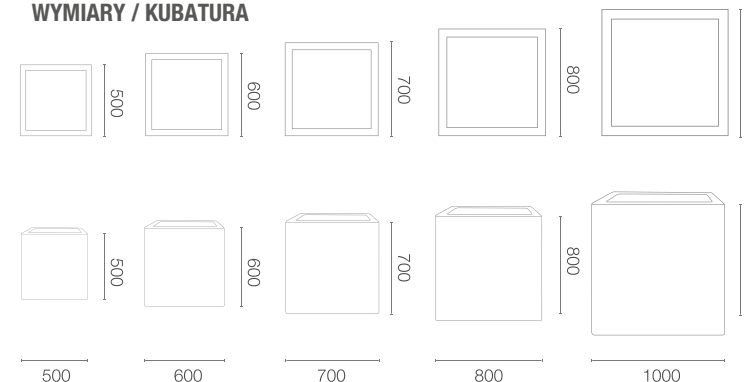

karta produktowa

**RUGO** KOLEKCJA SQUARE

**TerraForm**  
piękno czystej formy

**KOLORY BAZOWE** (wykończenie: mat)

**WYMIARY / KUBATURA**

TE 022 050    TE 022 060    TE 022 070    TE 022 080    TE 022 100

**POJEMNOŚĆ / WAGA / MATERIAŁ**

stal corten / aluminium / fiberglass

MODEL	KOD	WYMIARY (mm)
Rugo 50 C	TE 022 050	500 x 500 x 500 h
Rugo 60 C	TE 022 060	600 x 600 x 600 h
Rugo 70 C	TE 022 070	700 x 700 x 700 h
Rugo 80 C	TE 022 080	800 x 800 x 800 h
Rugo 100 C	TE 022 100	1000 x 1000 x 1000 h
Rugo 50 F	TE 022 050	500 x 500 x 500 h
Rugo 60 F	TE 022 060	600 x 600 x 600 h
Rugo 70 F	TE 022 070	700 x 700 x 700 h
Rugo 80 F	TE 022 080	800 x 800 x 800 h
Rugo 100 F	TE 022 100	1000 x 1000 x 1000 h