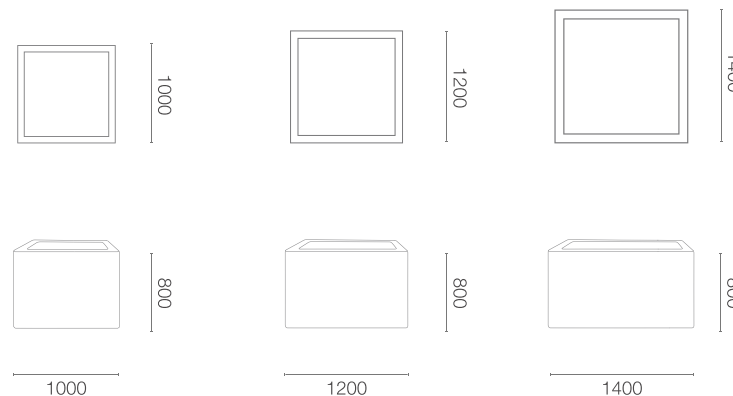

karta produktowa

RONZO KOLEKCJA SQUARE

TerraForm
piękno czystej formy

KOLORY BAZOWE (wykończenie: mat)

WYMIARY / KUBATURA

TE 023 100

TE 023 120

TE 023 140

POJEMNOŚĆ / WAGA / MATERIAŁ

stal corten

fiberglass

MODEL	KOD	WYMIARY (mm)
Ronzo 100 C	TE 023 100	1000 x 1000 x 800 h
Ronzo 120 C	TE 023 120	1200 x 1200 x 800 h
Ronzo 140 C	TE 023 140	1400 x 1400 x 800 h
Ronzo 100 F	TE 023 100	1000 x 1000 x 800 h
Ronzo 120 F	TE 023 120	1200 x 1200 x 800 h