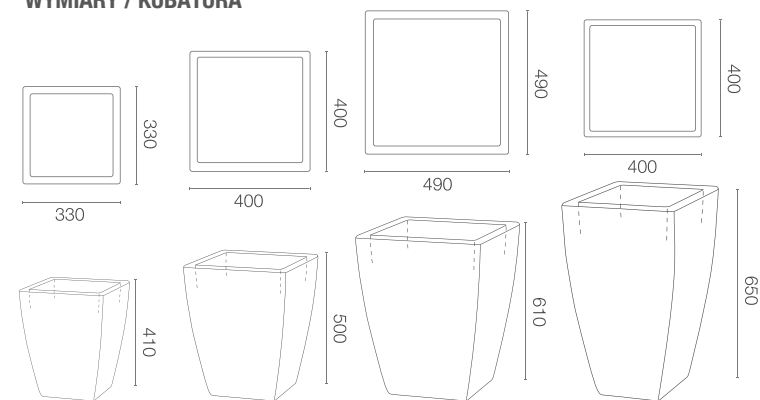

# QUADRO VENETO KOLEKCJA SQUARE

**TerraForm**  
piękno czystej formy

## WYMIARY / KUBATURA

11 407 040

11 407 050

11 407 060

11 407 065

## POJEMNOŚĆ / WAGA / MATERIAŁ

25l / 3,6kg

44l / 4kg

83l / 5kg

56l / 5,8kg

polietylen

## WYMIARY (mm)

Quadro Veneto 40	11 407 040	330 x 330 x 410 h
Quadro Veneto 50	11 407 050	400 x 400 x 500 h
Quadro Veneto 60	11 407 060	490 x 490 x 610 h
Quadro Veneto 65	11 407 065	400 x 400 x 650 h