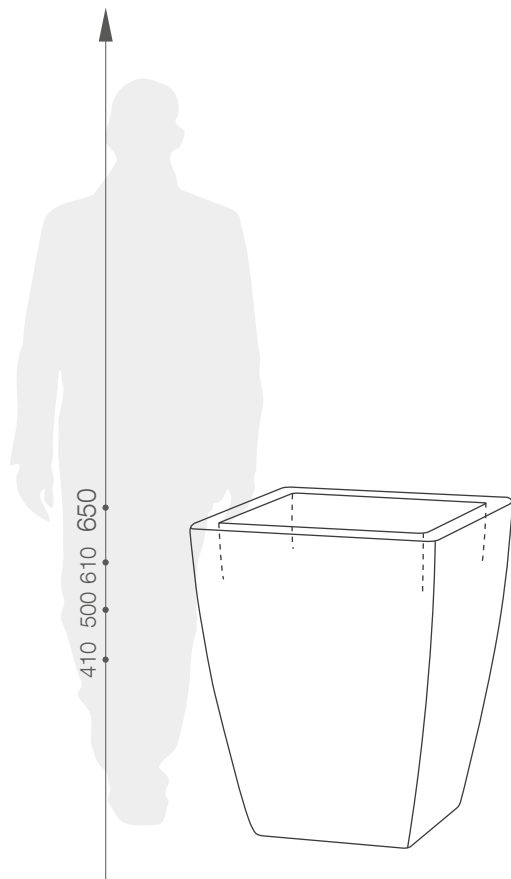

karta produktowa

QUADRO VENETO KOLEKCJA SQUARE

TerraForm
piękno czystej formy