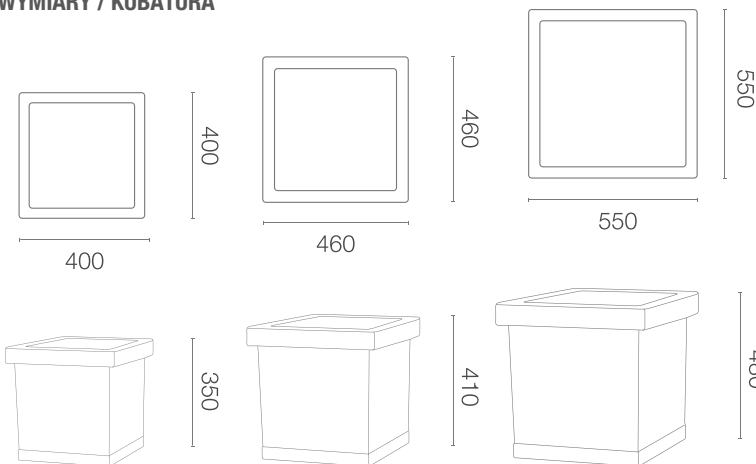

## WYMIARY / KUBATURA

02 445 040

02 445 046

02 445 055

## POJEMNOŚĆ / WAGA / MATERIAŁ

35l / 4 kg

56l / 5 kg

95l / 7 kg

polietylen

## WYMIARY (mm)

MODEL	KOD	WYMIARY (mm)
Quadro Liscio 40	02 445 040	400 x 400 x 350 h
Quadro Liscio 46	02 445 046	460 x 460 x 410 h
Quadro Liscio 55	02 445 055	550 x 550 x 480 h