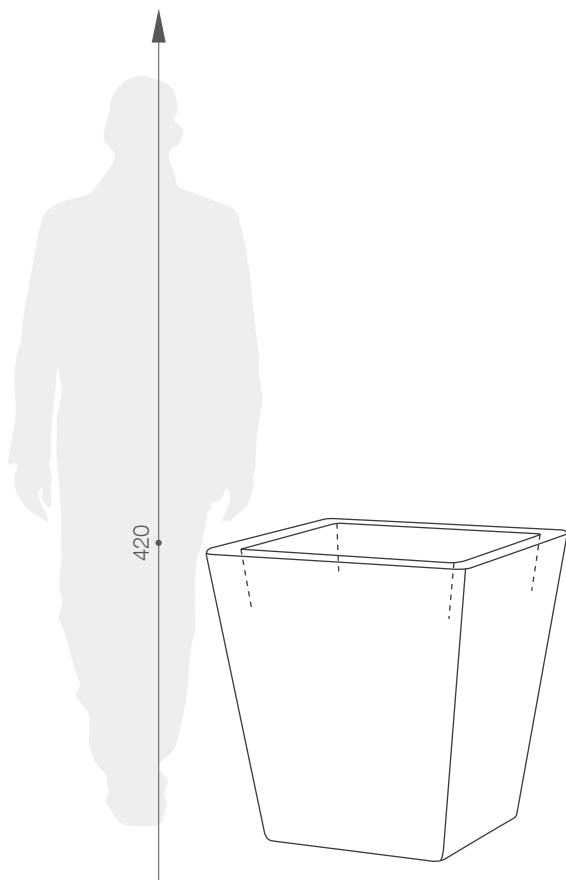

karta produktowa

PASUBIO QUADRO

KOLEKCJA SQUARE

TerraForm
piękno czystej formy

WYMIARY / KUBATURA

KOLORY BAZOWE (wykończenie: mat)

*zblizony odpowiednik z palety RAL

11 463 040

POJEMNOŚĆ / WAGA / MATERIAŁ

40l / 4,2kg

polietylen

MODEL

Pasubio Quadro 40

KOD

11 463 040

WYMIARY (mm)

400 x 400 x 420 h

DOBRCZE WIEDZIEĆ, ŻE...

100% RECYCLING

WODOODPORNE

ODPORNE
NA
USZKODZENIA
MECHANICZNE

ODPORNE
NA
ZMIENNE
WARUNKI
ATMOSFERYCZNE

+48 68 455 62 69 | info@terra-pl.eu

www.terraform.pl