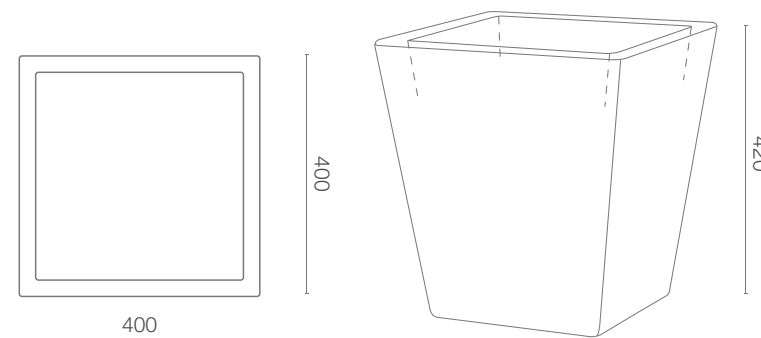

karta produktowa

PASUBIO QUADRO

KOLEKCJA SQUARE

TerraForm
piękno czystej formy

WYMIARY / KUBATURA

KOLORY BAZOWE (wykończenie: mat)

*zblizony odpowiednik z palety RAL

11 463 040

POJEMNOŚĆ / WAGA / MATERIAŁ

40l / 4,2kg

polietylen

MODEL

Pasubio Quadro 40

KOD

11 463 040

WYMIARY (mm)