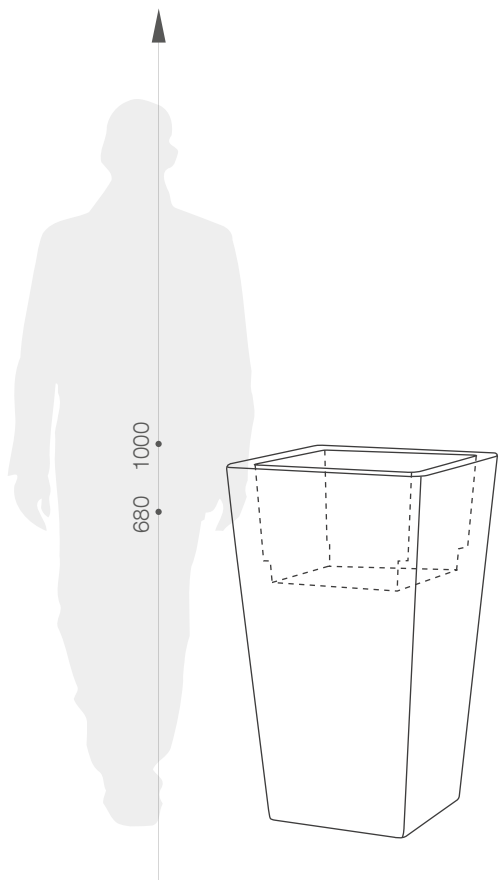

karta produktowa

PASUBIO ALTO KOLEKCJA SQUARE

TerraForm
piękno czystej formy

KOLORY BAZOWE (wykończenie: mat)

*zbliżony odpowiednik z palety RAL

WYMIARY / KUBATURA

11 462 070

11 462 100

POJEMNOŚĆ / WAGA / MATERIAŁ

31l / 6kg

32l / 7,5kg

polietylen

| MODEL | KOD | WYMIARY (mm) |
|------------------|------------|--------------------|
| Pasubio Alto 70 | 11 462 070 | 400 x 400 x 680 h |
| Pasubio Alto 100 | 11 462 100 | 400 x 400 x 1000 h |