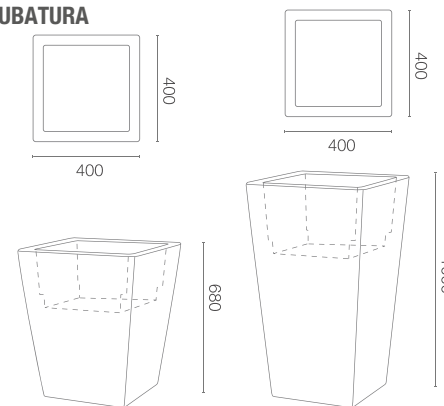

karta produktowa

PASUBIO ALTO KOLEKCJA SQUARE

TerraForm
piękno czystej formy

KOLORY BAZOWE (wykończenie: mat)

*zbliżony odpowiednik z palety RAL

WYMIARY / KUBATURA

11 462 070

11 462 100

POJEMNOŚĆ / WAGA / MATERIAŁ

31l / 6kg

32l / 7,5kg

polietylen

| MODEL | KOD | WYMIARY (mm) |
|------------------|------------|--------------------|
| Pasubio Alto 70 | 11 462 070 | 400 x 400 x 680 h |
| Pasubio Alto 100 | 11 462 100 | 400 x 400 x 1000 h |