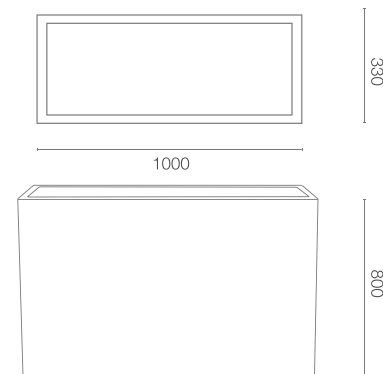

**KOLORY BAZOWE** (wykończenie: mat)

001 Terra  
RAL 9003\*

002 Terra  
RAL 9005\*

003 Terra

\*zbliżony odpowiednik z palety RAL

**WYMIARY / KUBATURA**

TE 029 120

**POJEMNOŚĆ / WAGA / MATERIAŁ**

200l / 150kg

beton syntetyczny

**MODEL**

Oli 100

**KOD**

TE 029 100

**WYMIARY (mm)**

1000 x 330 x 800 h