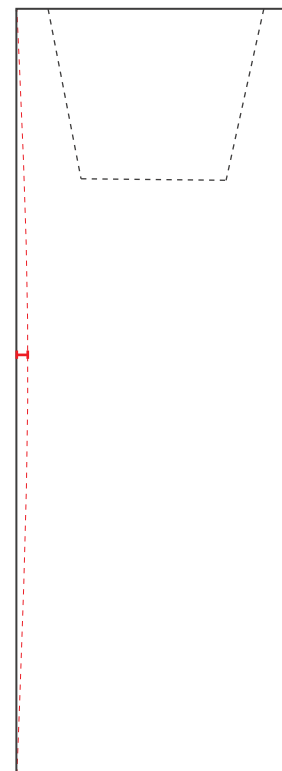

karta produktowa

**LONGO** KOLEKCJA LONG

**TerraForm**  
piękno czystej formy

**DYFERENCJA PRODUKCYJNA ŚCIAN BOCZNYCH\***

\*możliwa różnica 15 - 20 mm

możliwa różnica 15 - 20 mm

+48 68 455 62 69 | info@terra-pl.eu