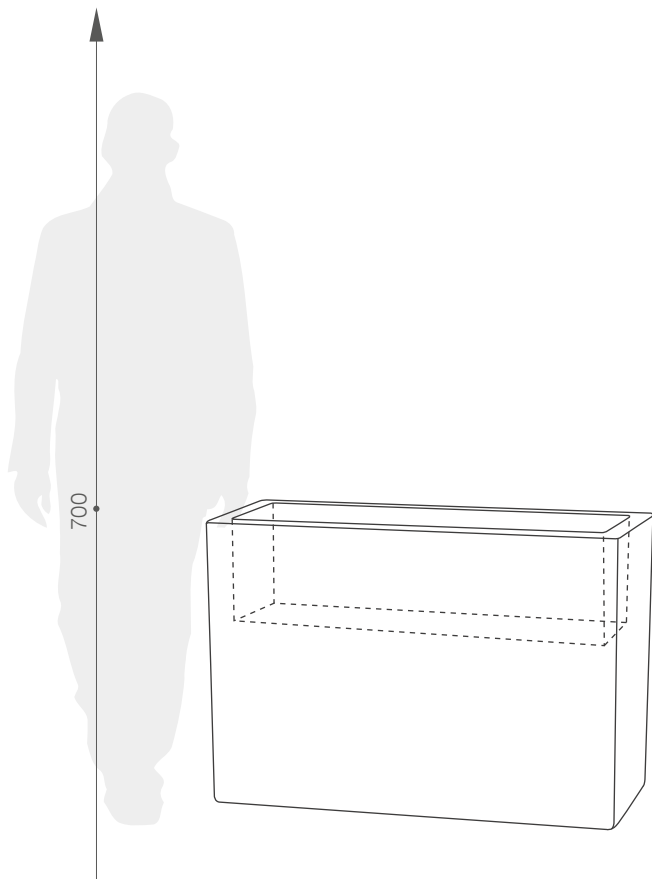

+48 68 455 62 69 | info@terra-pl.eu

www.terraform.pl