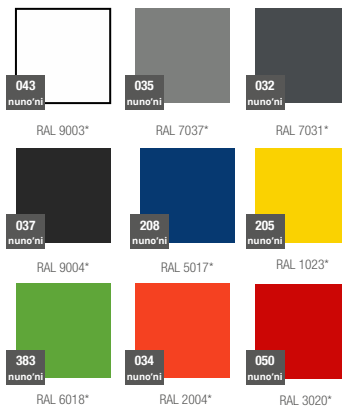

karta produktowa

LONGO KOLEKCJA LONG

TerraForm
piękno czystej formy

KOLORY BAZOWE (wykończenie: mat)

*zbliżony odpowiednik z palety RAL

WYMIARY / KUBATURA

NU 016 070

POJEMNOŚĆ / WAGA / MATERIAŁ

100l / 15kg

30l / 17kg

polietylen

MODEL	KOD	WYMIARY ZEW. (mm)	WYMIARY WEW. (mm)
Longo 70	NU 016 070	1000 x 350 x 700 h	900 x 250 x 700 h
Longo 70 D	NU 016 070D	1000 x 350 x 700 h	900 x 250 x 250 h

DOBRCZE WIEDZIEĆ, ŻE...