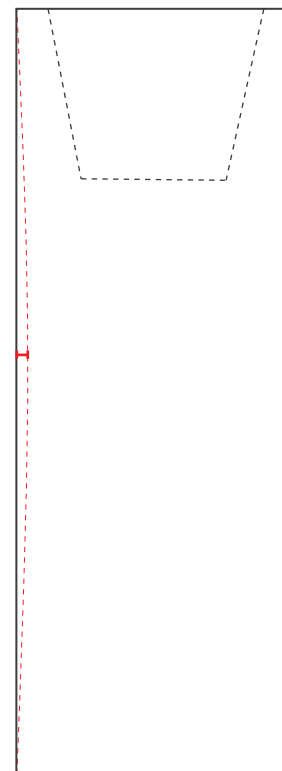

LONGO KOLEKCJA LONG

TerraForm
piękno czystej formy

DYFERENCJA PRODUKCYJNA ŚCIAN BOCZNYCH*

*możliwa różnica 15 - 20 mm

możliwa różnica 15 - 20 mm

+48 68 455 62 69 | info@terra-pl.eu

www.terraform.pl