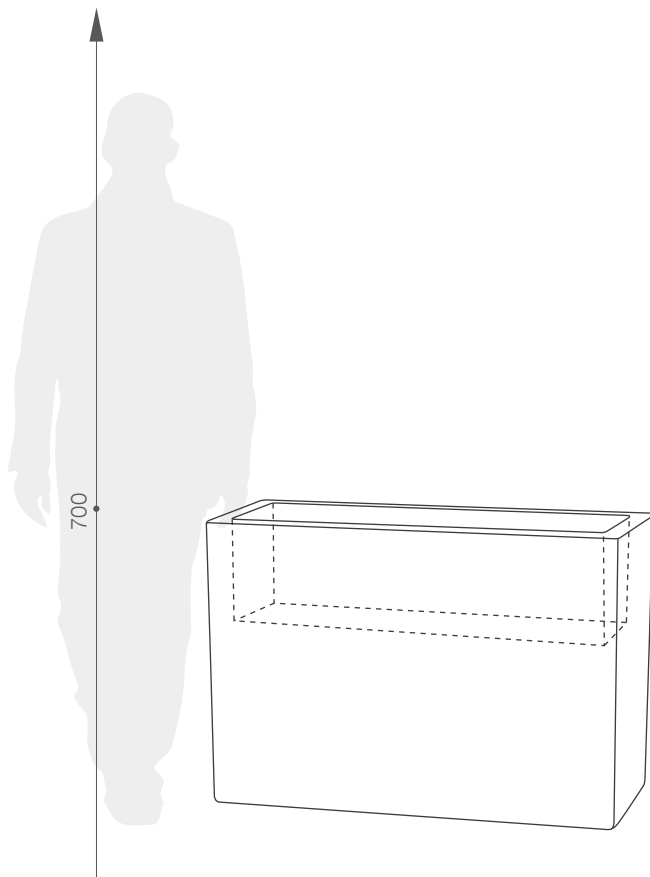

+48 68 455 62 69 | info@terra-pl.eu

www.terraform.pl