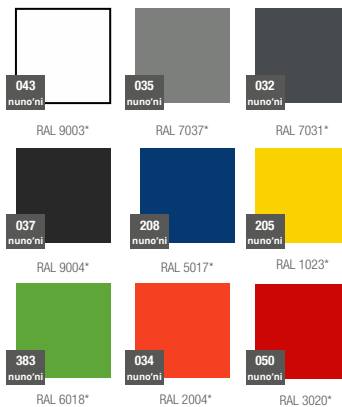

### KOLORY BAZOWE (wykończenie: mat)

\*zbliżony odpowiednik z palety RAL

### WYMIARY / KUBATURA

NU 016 070

### POJEMNOŚĆ / WAGA / MATERIAŁ

100l / 15kg

30l / 17kg

polietylen

MODEL	KOD	WYMIARY ZEW. (mm)	WYMIARY WEW. (mm)
Longo 70	NU 016 070	1000 x 350 x 700 h	900 x 250 x 700 h
Longo 70 D	NU 016 070D	1000 x 350 x 700 h	900 x 250 x 250 h