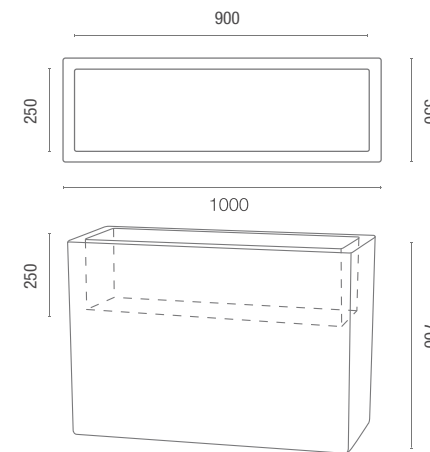

karta produktowa

LONGO KOLEKCJA LONG

TerraForm
piękno czystej formy

KOLORY BAZOWE (wykończenie: mat)

*zbliżony odpowiednik z palety RAL

WYMIARY / KUBATURA

NU 016 070

POJEMNOŚĆ / WAGA / MATERIAŁ

100l / 15kg

30l / 17kg

polietylen

MODEL	KOD	WYMIARY ZEW. (mm)	WYMIARY WEW. (mm)
Longo 70	NU 016 070	1000 x 350 x 700 h	900 x 250 x 700 h
Longo 70 D	NU 016 070D	1000 x 350 x 700 h	900 x 250 x 250 h

DOBRCZE WIEDZIEĆ, ŻE...

LONGO KOLEKCJA LONG

TerraForm
piękno czystej formy

DYFERENCJA PRODUKCYJNA ŚCIAN BOCZNYCH*

*możliwa różnica 15 - 20 mm

możliwa różnica 15 - 20 mm

+48 68 455 62 69 | info@terra-pl.eu

www.terraform.pl