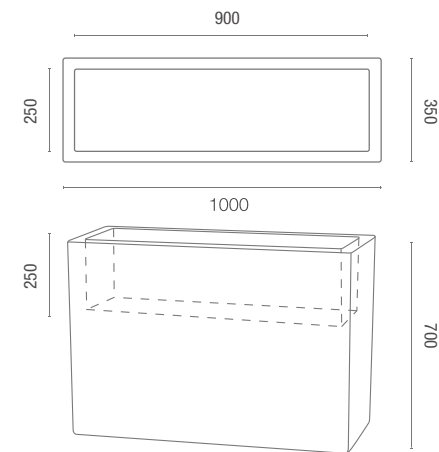

### WYMIARY / KUBATURA

NU 016 070

### POJEMNOŚĆ / WAGA / MATERIAŁ

100l / 15kg

30l / 17kg

polietylen

MODEL	KOD	WYMIARY ZEW. (mm)	WYMIARY WEW. (mm)
Longo 70	NU 016 070	1000 x 350 x 700 h	900 x 250 x 700 h
Longo 70 D	NU 016 070D	1000 x 350 x 700 h	900 x 250 x 250 h

karta produktowa

**LONGO** KOLEKCJA LONG

**TerraForm**  
piękno czystej formy

**DYFERENCJA PRODUKCYJNA ŚCIAN BOCZNYCH\***

\*możliwa różnica 15 - 20 mm

możliwa różnica 15 - 20 mm

+48 68 455 62 69 | info@terra-pl.eu