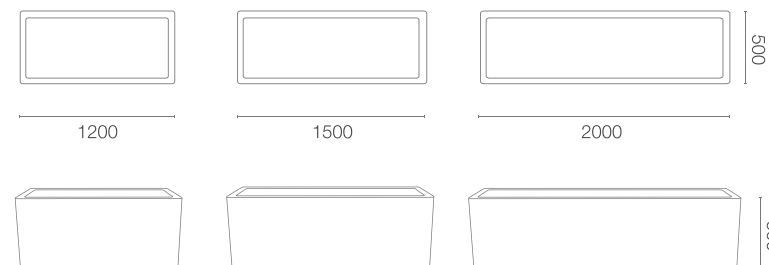

karta produktowa

LINEA KOLEKCJA LONG

TerraForm
piękno czystej formy

KOLORY BAZOWE (wykończenie: mat)

WYMIARY / KUBATURA

TE 024 120	TE 024 150	TE 024 200
------------	------------	------------

POJEMNOŚĆ / WAGA / MATERIAŁ

350l / 55kg	445l / 58kg	600l / 75kg
stal corten / aluminium / fiberglass		

MODEL	KOD	WYMIARY (mm)
Linea 120	TE 024 120	1200 x 500 x 600 h
Linea 150	TE 024 150	1500 x 500 x 600 h
Linea 200	TE 024 200	2000 x 500 x 600 h