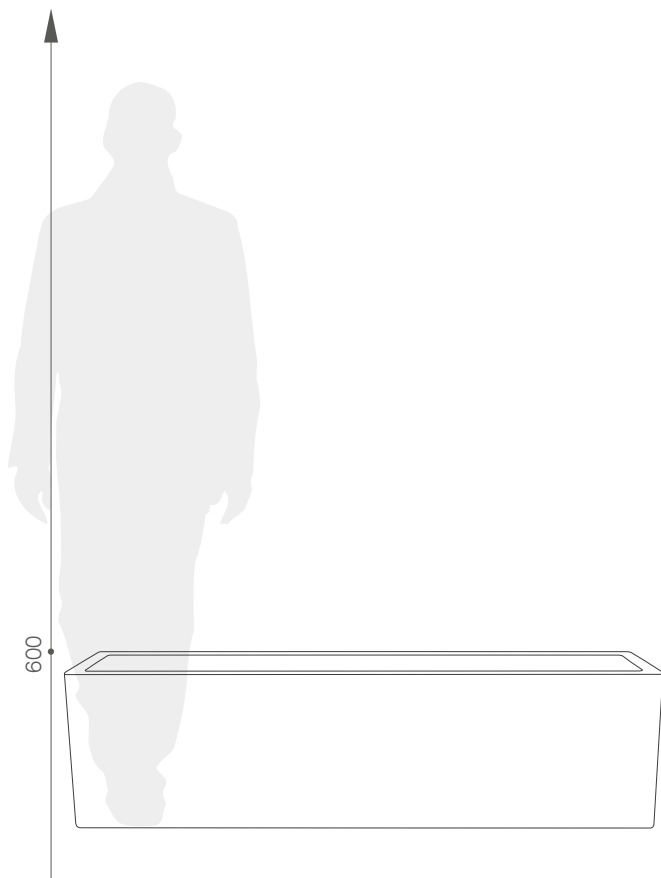

karta produktowa

LINEA KOLEKCJA LONG

TerraForm
piękno czystej formy

KOLORY BAZOWE (wykończenie: mat)

WYMIARY / KUBATURA

TE 024 120	TE 024 150	TE 024 200
------------	------------	------------

POJEMNOŚĆ / WAGA / MATERIAŁ

350l / 55kg	445l / 58kg	600l / 75kg
stal corten / aluminium / fiberglass		

MODEL	KOD	WYMIARY (mm)
Linea 120	TE 024 120	1200 x 500 x 600 h
Linea 150	TE 024 150	1500 x 500 x 600 h
Linea 200	TE 024 200	2000 x 500 x 600 h