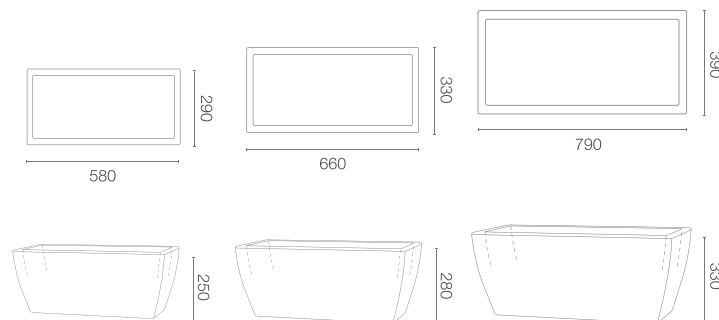

karta produktowa

JARDINERA VENETO

KOLEKCJA LONG

TerraForm
piękno czystej formy

KOLORY BAZOWE (wykończenie: mat)

*zbliżony odpowiednik z palety RAL

WYMIARY / KUBATURA

11 460 058

11 460 066

11 460 080

POJEMNOŚĆ / WAGA / MATERIAŁ

43l / 5kg

68l / 5,5kg

107l / 7kg

polietylen

MODEL

KOD

WYMIARY (mm)

Jardinera Veneto 60	11 460 058	580 x 290 x 250 h
Jardinera Veneto 70	11 460 066	660 x 330 x 280 h
Jardinera Veneto 80	11 460 080	790 x 390 x 330 h

DOBRCZE WIEDZIEĆ, ŻE...

100% RECYCLING

WODOODPORNE