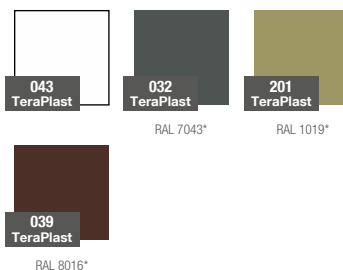

karta produktowa

JARDINERA VENETO

KOLEKCJA LONG

TerraForm
piękno czystej formy

KOLORY BAZOWE (wykończenie: mat)

*zbliżony odpowiednik z palety RAL

WYMIARY / KUBATURA

11 460 058

KOD

WYMIARY (mm)

Jardinera Veneto 60	11 460 058	580 x 290 x 250 h
Jardinera Veneto 70	11 460 066	660 x 330 x 280 h
Jardinera Veneto 80	11 460 080	790 x 390 x 330 h

DOBRCZE WIEDZIEĆ, ŻE...

100% RECYCLING

WODOODPORNE