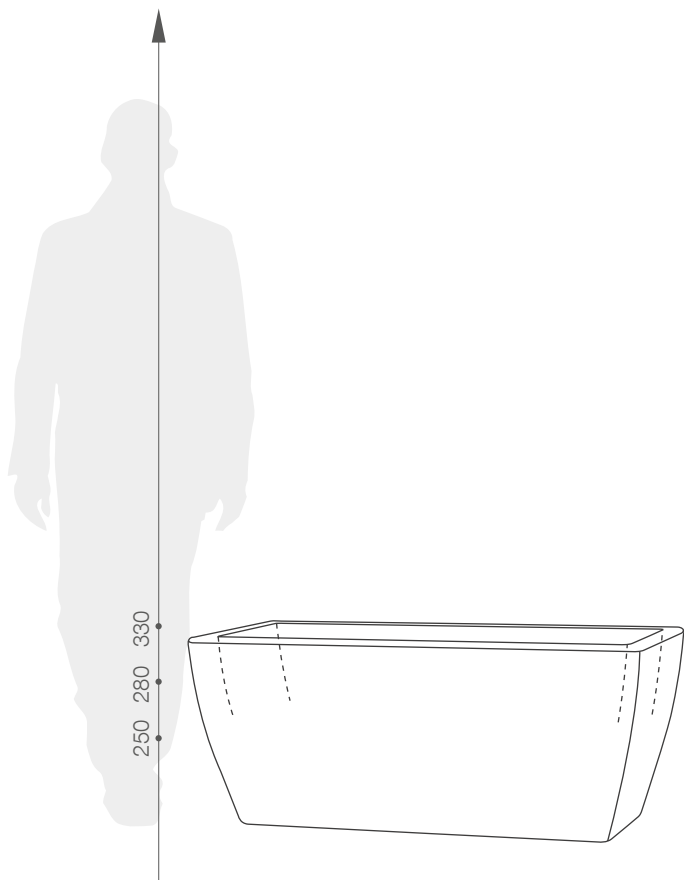

karta produktowa

JARDINERA VENETO

KOLEKCJA LONG

TerraForm
piękno czystej formy

KOLORY BAZOWE (wykończenie: mat)

*zbliżony odpowiednik z palety RAL

WYMIARY / KUBATURA

11 460 058

11 460 066

11 460 080

POJEMNOŚĆ / WAGA / MATERIAŁ

43l / 5kg

68l / 5,5kg

107l / 7kg

polietylen

MODEL

KOD

WYMIARY (mm)

Jardinera Veneto 60	11 460 058	580 x 290 x 250 h
Jardinera Veneto 70	11 460 066	660 x 330 x 280 h
Jardinera Veneto 80	11 460 080	790 x 390 x 330 h

DOBRCZE WIEDZIEĆ, ŻE...

100% RECYCLING

WODOODPORNE