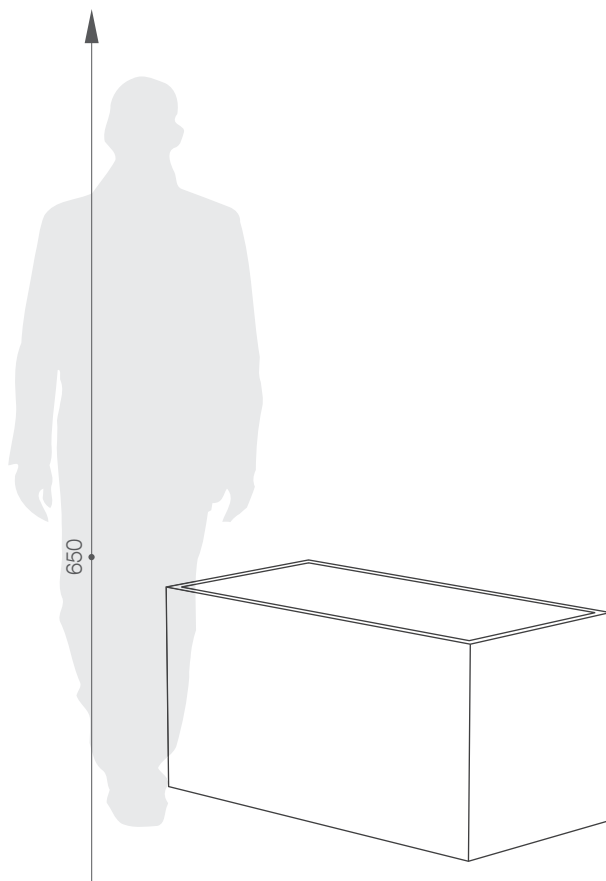

karta produktowa

INTEL GROOVE

KOLEKCJA LONG

TerraForm
piękno czystej formy