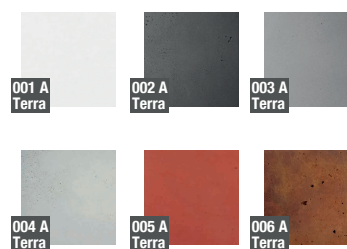

karta produktowa

INTEL A KOLEKCJA LONG

KOLORY BAZOWE

WYMIARY / KUBATURA

TE 015 100

POJEMNOŚĆ / WAGA / MATERIAŁ

80l / 65kg

234l / 119kg