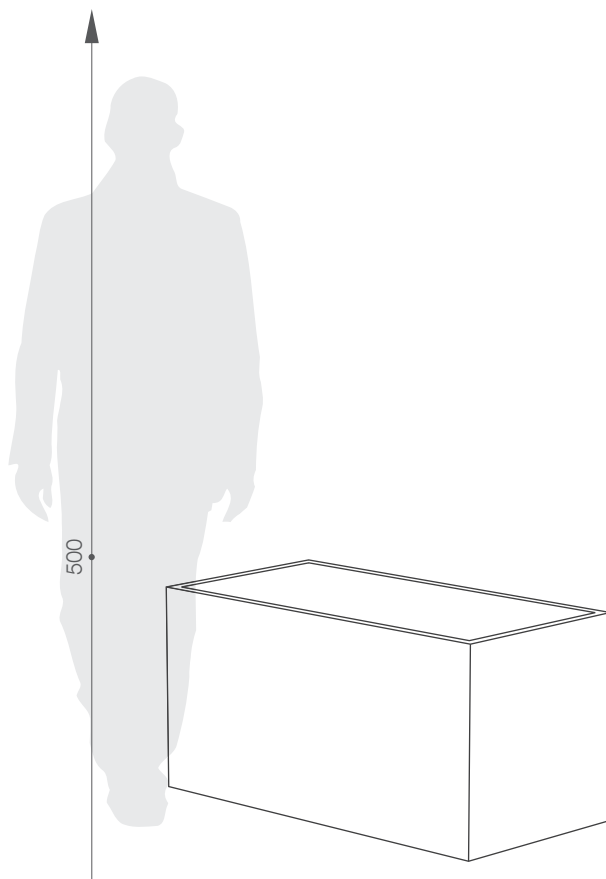

karta produktowa

INTEL A KOLEKCJA LONG

KOLORY BAZOWE

WYMIARY / KUBATURA

TE 015 100

POJEMNOŚĆ / WAGA / MATERIAŁ

80l / 65kg

234l / 119kg

190l / 120kg

Beton architektoniczny

MODEL

KOD

WYMIARY (mm)

Intel 80/40 A	TE 015 084 A	800 x 400 x 400 h
Intel 90/60 A	TE 015 090 A	900 x 600 x 600 h
Intel 100/50 A	TE 015 100 A	1000 x 500 x 500 h

W ZESTAWIE (*opcja dodatkowa)