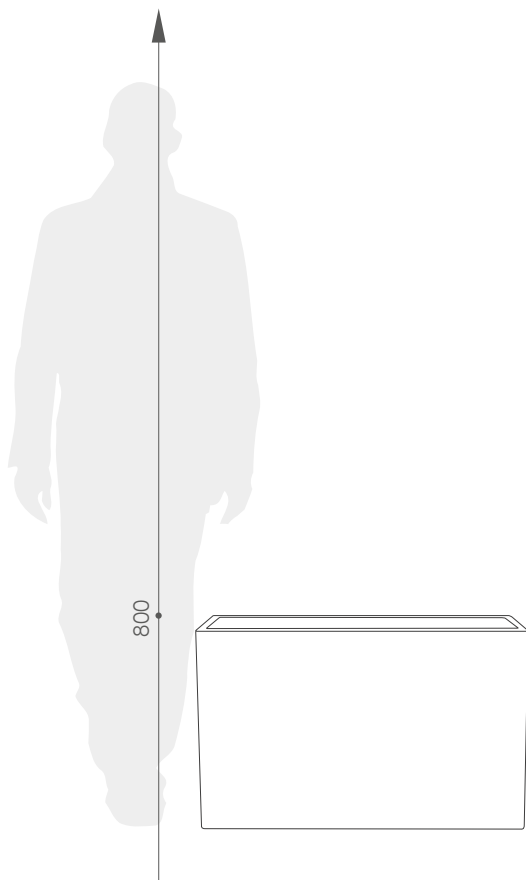

karta produktowa

FINEA KOLEKCJA LONG

TerraForm
piękno czystej formy

KOLORY BAZOWE (wykończenie: mat)

WYMIARY / KUBATURA

TE 025 090

TE 025 090

TE 025 090

POJEMNOŚĆ / WAGA / MATERIAŁ

210l / 42kg

210l / 42kg

stal corten

fiberglass

MODEL

KOD

WYMIARY (mm)

Finea 90 C

TE 025 090

900 x 300 x 800 h

Finea 90 F

TE 025 090

900 x 250 x 800 h

W ZESTAWIE (*OPCJA DODATKOWA)

termoizolacja wewnętrzna