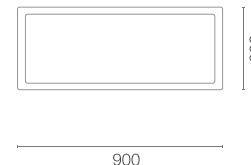

karta produktowa

FINEA KOLEKCJA LONG

TerraForm
piękno czystej formy

KOLORY BAZOWE (wykończenie: mat)

WYMIARY / KUBATURA

TE 025 090

TE 025 090

TE 025 090

POJEMNOŚĆ / WAGA / MATERIAŁ

210l / 42kg

210l / 42kg

stal corten

fiberglass

MODEL

KOD

WYMIARY (mm)

Finea 90 C

TE 025 090

900 x 300 x 800 h

Finea 90 F

TE 025 090

900 x 250 x 800 h

W ZESTAWIE (*OPCJA DODATKOWA)

termoizolacja wewnętrzna