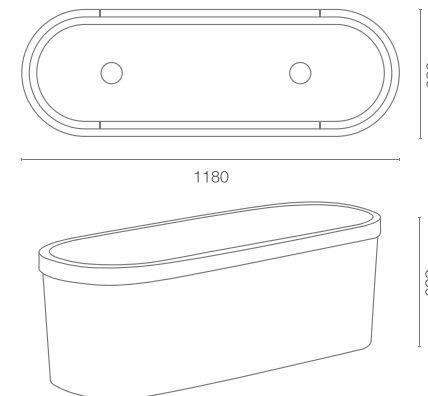

karta produktowa

DROLL KOLEKCJA LONG

TerraForm
piękno czystej formy

KOLORY BAZOWE (wykończenie: mat)

*zbliżony odpowiednik z palety RAL

WYMIARY / KUBATURA

TE 014 120

POJEMNOŚĆ / WAGA / MATERIAŁ

105l / 63kg

beton syntetyczny

MODEL

Droll 120

KOD

TE 014 120

WYMIARY (mm)

1180 x 380 x 380 h