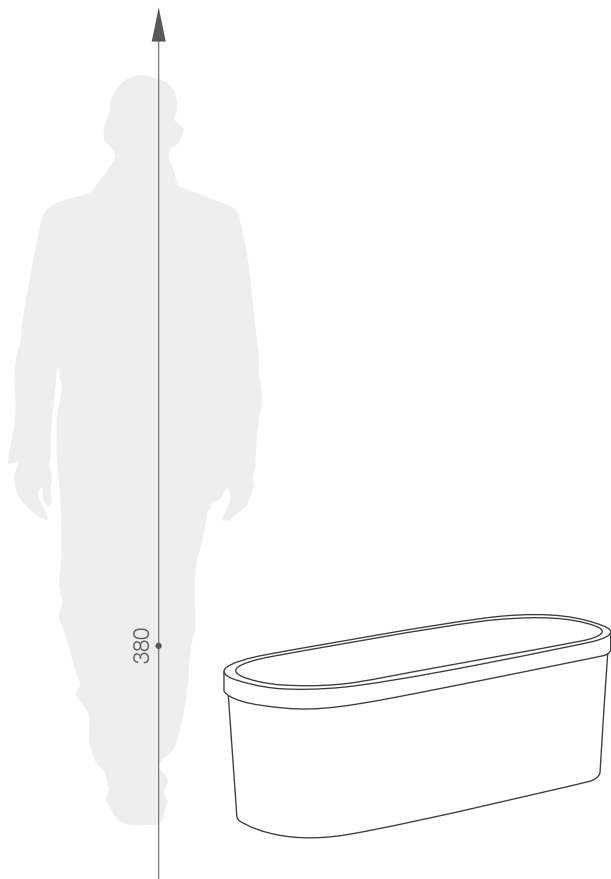

karta produktowa

DROLL KOLEKCJA LONG

TerraForm
piękno czystej formy

KOLORY BAZOWE (wykończenie: mat)

*zbliżony odpowiednik z palety RAL

WYMIARY / KUBATURA

TE 014 120

POJEMNOŚĆ / WAGA / MATERIAŁ

105l / 63kg

beton syntetyczny

MODEL

Droll 120

KOD

TE 014 120

WYMIARY (mm)

1180 x 380 x 380 h