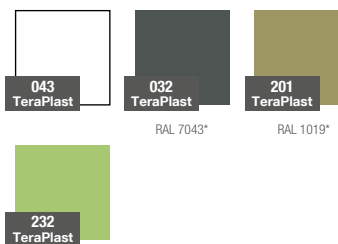

KOLORY BAZOWE (wykończenie: mat)

*zbliżony odpowiednik z palety RAL

11 466 080

POJEMNOŚĆ / WAGA / MATERIAŁ

59l / 13kg

polietylen

MODEL

Divio Indoor 80

KOD

11 466 080

WYMIARY (mm)

900 x 270 x 770 h

DOBRCZE WIEDZIEĆ, ŻE...

100% RECYCLING

WODOODPORNE

ODPORNE
NA
USZKODZENIA
MECHANICZNE

ODPORNE
NA
ZMIENNE
WARUNKI
ATMOSFERYCZNE

SZEROKA
GAMA
KOLORÓW

+48 68 455 62 69 | info@terra-pl.eu

www.terraform.pl