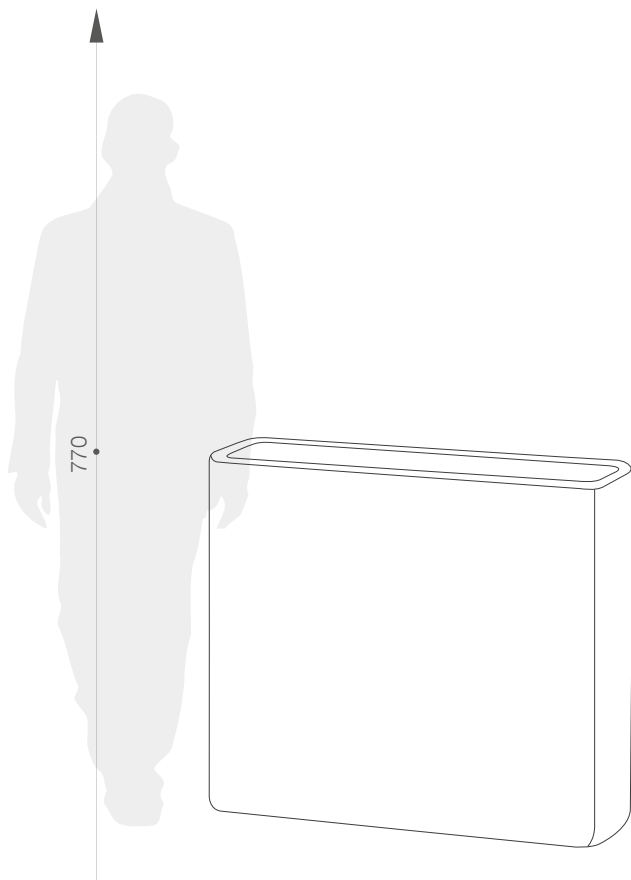

### WYMIARY / KUBATURA

### POJEMNOŚĆ / WAGA / MATERIAŁ

59l / 13kg

polietylen

### WYMIARY (mm)

900 x 270 x 770 h