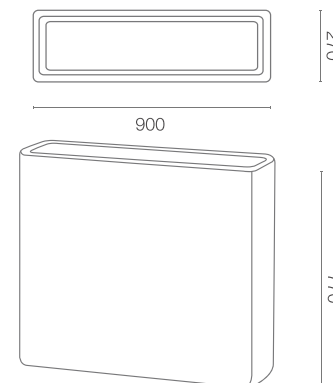

### WYMIARY / KUBATURA

### POJEMNOŚĆ / WAGA / MATERIAŁ

59l / 13kg

polietylen

### WYMIARY (mm)

900 x 270 x 770 h