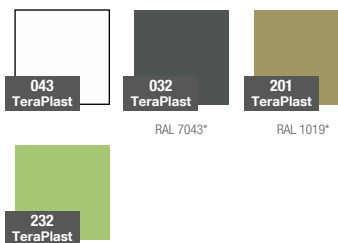

karta produktowa

DIVIO CORNER KOLEKCJA LONG

TerraForm
piękno czystej formy

WYMIARY / KUBATURA

KOLORY BAZOWE (wykończenie: mat)

*zblizony odpowiednik z palety RAL

11 467 080

POJEMNOŚĆ / WAGA / MATERIAŁ

26l / 6 kg

polietylen

MODEL

Divio Corner Indoor 80

KOD

11 467 080

WYMIARY (mm)

390 x 390 x 770 h