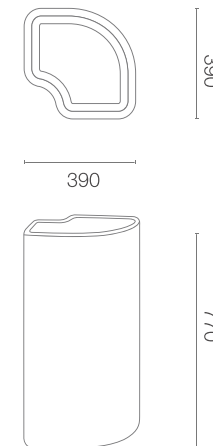

karta produktowa

DIVIO CORNER KOLEKCJA LONG

TerraForm
piękno czystej formy

WYMIARY / KUBATURA

KOLORY BAZOWE (wykończenie: mat)

*zblizony odpowiednik z palety RAL

11 467 080

POJEMNOŚĆ / WAGA / MATERIAŁ

26l / 6 kg

polietylen

MODEL

Divio Corner Indoor 80

KOD

11 467 080

WYMIARY (mm)

390 x 390 x 770 h