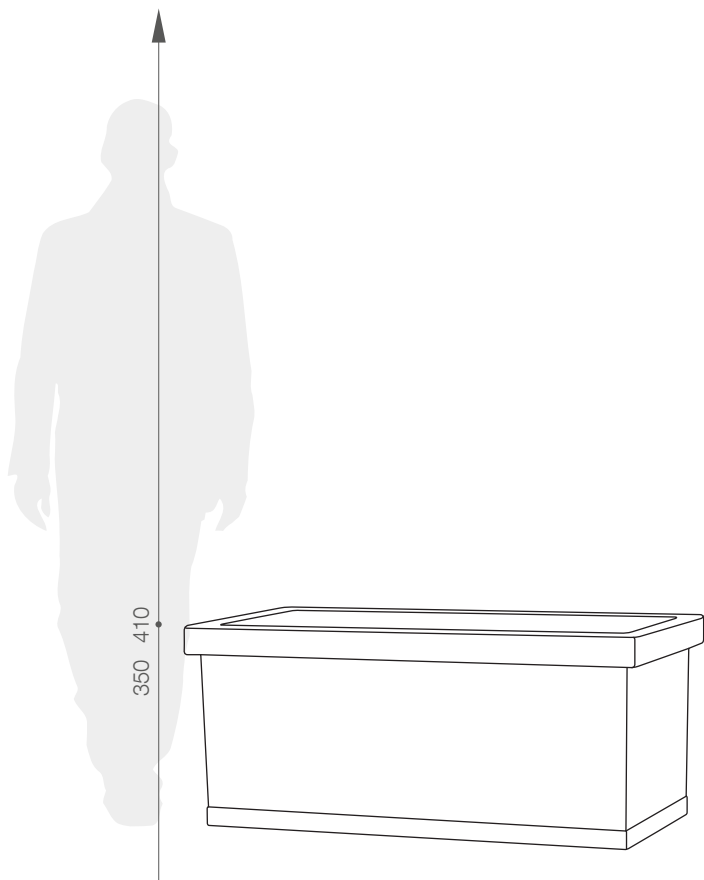

karta produktowa

CASSETTA LISCIA KOLEKCJA LONG

TerraForm
piękno czystej formy

KOLORY BAZOWE (wykończenie: mat)

RAL 7043*

RAL 1019*

RAL 1034*

*zbliżony odpowiednik z palety RAL