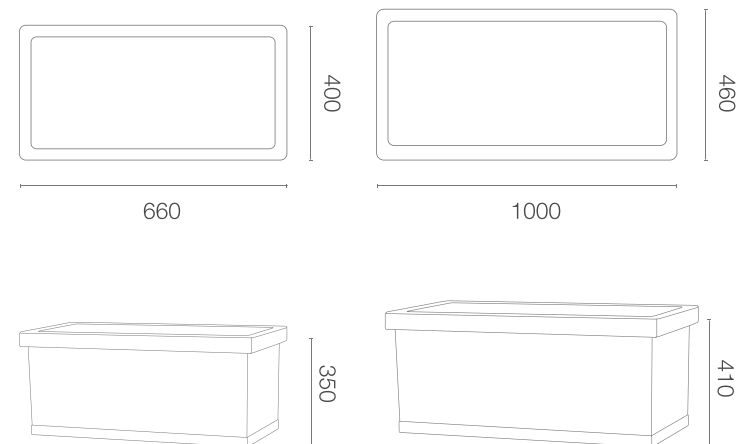

## WYMIARY / KUBATURA

02 444 080

02 444 100

## POJEMNOŚĆ / WAGA / MATERIAŁ

78l / 7kg

100l / 9kg

polietylen

MODEL	KOD	WYMIARY (mm)
Cassetta Liscia 80	02 444 080	800 x 400 x 350 h
Cassetta Liscia 100	02 444 100	1000 x 460 x 410 h