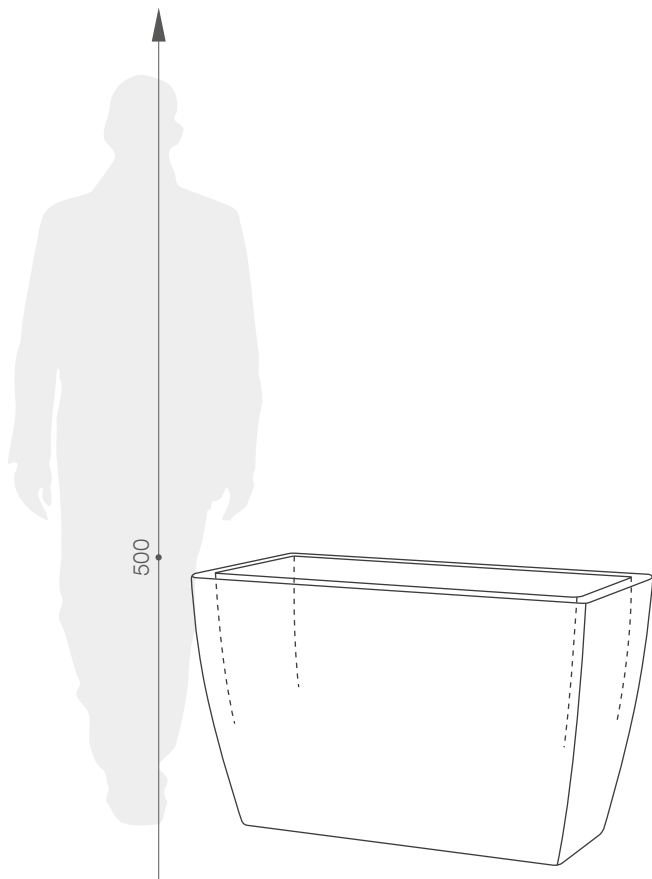

karta produktowa

CASSA VENETO KOLEKCJA LONG

TerraForm
piękno czystej formy