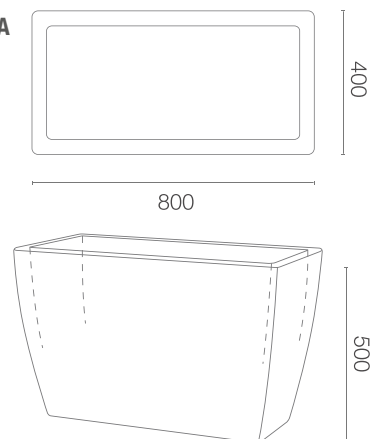

## WYMIARY / KUBATURA

11 438 080

## POJEMNOŚĆ / WAGA / MATERIAŁ

169l / 6kg

polietylen

## WYMIARY (mm)

800 x 400 x 500 h