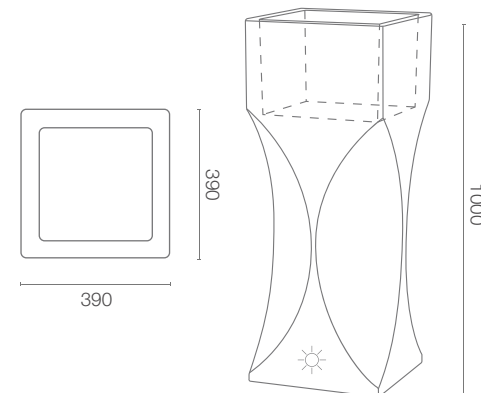

karta produktowa

VENEZIA LIGHT

KOLEKCJA LIGHT

TerraForm
piękno czystej formy

KOLORY BAZOWE (wykończenie: mat)

WYMIARY / KUBATURA

13 459 100

POJEMNOŚĆ / WAGA / MATERIAŁ

17l / 8,5kg

polietylen

MODEL

Venezia Light 100

KOD

13 459 100

WYMIARY (mm)

390 x 390 x 1000 h