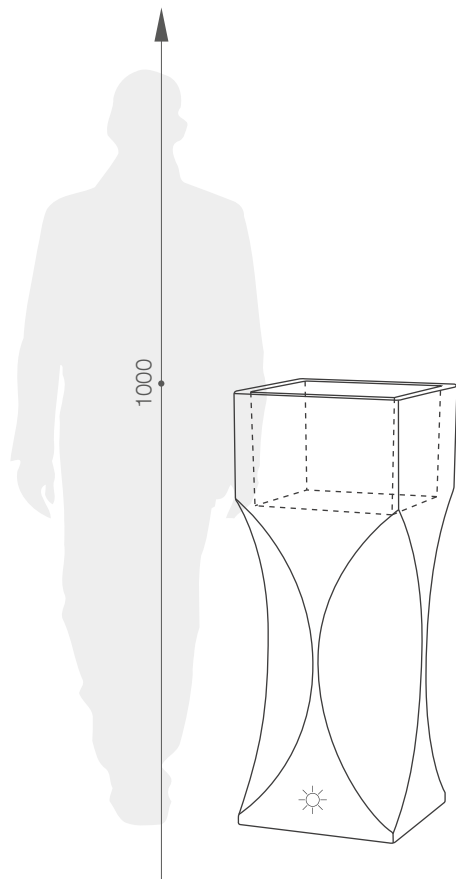

karta produktowa

VENEZIA LIGHT

KOLEKCJA LIGHT

TerraForm
piękno czystej formy

KOLORY BAZOWE (wykończenie: mat)

WYMIARY / KUBATURA

13 459 100

POJEMNOŚĆ / WAGA / MATERIAŁ

17l / 8,5kg

polietylen

MODEL

Venezia Light 100

KOD

13 459 100

WYMIARY (mm)

390 x 390 x 1000 h