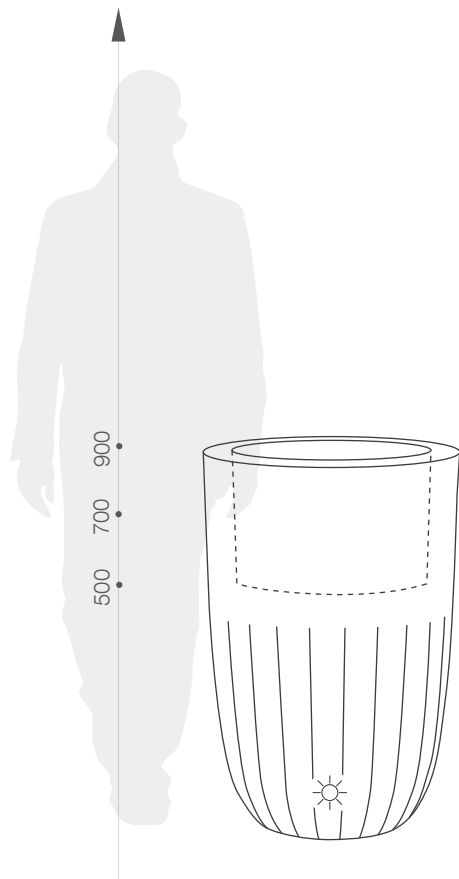

karta produktowa

VALENTINO LIGHT KOLEKCJA LIGHT

TerraForm
piękno czystej formy

KOLORY BAZOWE

033

WYMIARY / KUBATURA

Ø340

500

Ø420

700

Ø520

900

13 432 050

13 432 070

13 432 090

POJEMNOŚĆ / WAGA / MATERIAŁ

10l / 4kg

17l / 6kg

29l / 7,5kg

polietylen

MODEL

KOD

WYMIARY (mm)

Valentino Light 35

13 432 050

ø 340 x 500 h

Valentino Light 45

13 432 070

ø 420 x 700 h

Valentino Light 55

13 432 090

ø 520 x 900 h

W ZESTAWIE (*OPCJA DODATKOWA)

oświetlenie kolekcji light

DOBRCZE WIEDZIEĆ, ŻE...

PODSWIETLENIE
220V

WYSOKA
SZCZELNOŚĆ

100% RECYCLING

ODPORNE
NA
USZKODZENIA
MECHANICZNE

ODPORNE
NA
ZMIENNE
WARUNKI
ATMOSFERYCZNE

WODOODPORNE

+48 68 455 62 69 | info@terra-pl.eu

www.terraform.pl