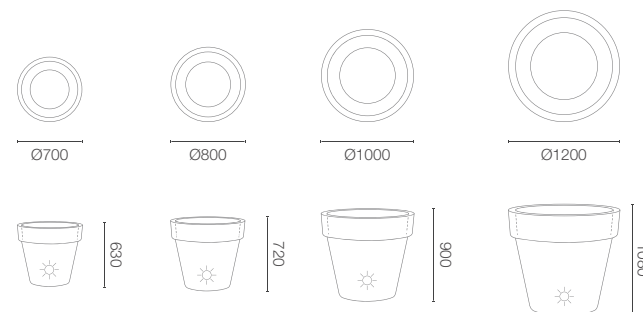

karta produktowa

STANDARD ONE LIGHT KOLEKCJA LIGHT

TerraForm
piękno czystej formy

KOLORY BAZOWE (wykończenie: mat)

WYMIARY / KUBATURA

13 437 070

13 437 080

13 437 100

13 437 120

POJEMNOŚĆ / WAGA / MATERIAŁ

43l / 14,5 kg

67l / 17kg

123l / 18,5kg

191l / 21kg

polietylen

MODEL	KOD	WYMIARY (mm)
Standard One Light 70	13 437 070	ø 700 x 630 h
Standard One Light 80	13 437 080	ø 800 x 720 h
Standard One Light 100	13 437 100	ø 1000 x 900 h
Standard One Light 120	13 437 120	ø 1200 x 1080 h