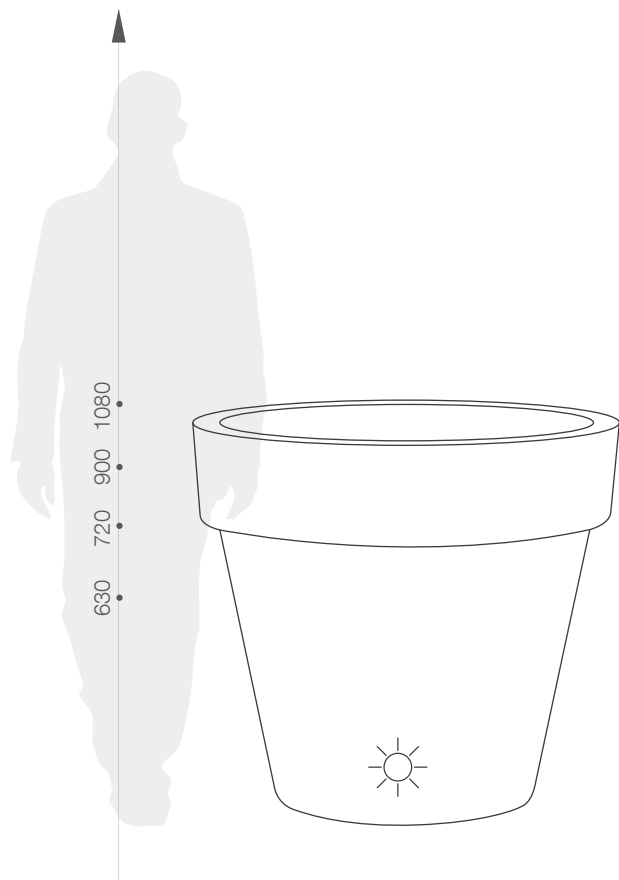

karta produktowa

STANDARD ONE LIGHT KOLEKCJA LIGHT

TerraForm
piękno czystej formy

KOLORY BAZOWE (wykończenie: mat)

WYMIARY / KUBATURA

13 437 070

13 437 080

13 437 100

13 437 120

POJEMNOŚĆ / WAGA / MATERIAŁ

43l / 14,5 kg

67l / 17kg

123l / 18,5kg

191l / 21kg

polietylen

MODEL	KOD	WYMIARY (mm)
Standard One Light 70	13 437 070	ø 700 x 630 h
Standard One Light 80	13 437 080	ø 800 x 720 h
Standard One Light 100	13 437 100	ø 1000 x 900 h
Standard One Light 120	13 437 120	ø 1200 x 1080 h