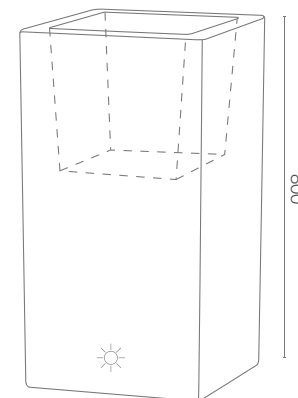

karta produktowa

SCHIO CUBO ALTO LIGHT KOLEKCJA LIGHT

TerraForm
piękno czystej formy

KOLORY BAZOWE (wykończenie: mat)

033

WYMIARY / KUBATURA

13 426 080

POJEMNOŚĆ / WAGA / MATERIAŁ

31l / 8,5kg

polietylen

MODEL

Schio Cubo Alto Light 80

KOD

13 426 080

WYMIARY (mm)

400 x 400 x 800 h