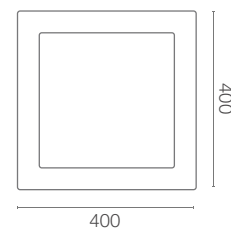

karta produktowa

SCHIO CUBO ALTO LIGHT KOLEKCJA LIGHT

TerraForm
piękno czystej formy

KOLORY BAZOWE (wykończenie: mat)

033

WYMIARY / KUBATURA

13 426 080

POJEMNOŚĆ / WAGA / MATERIAŁ

31l / 8,5kg

polietylen

MODEL

Schio Cubo Alto Light 80

KOD

13 426 080

WYMIARY (mm)

400 x 400 x 800 h