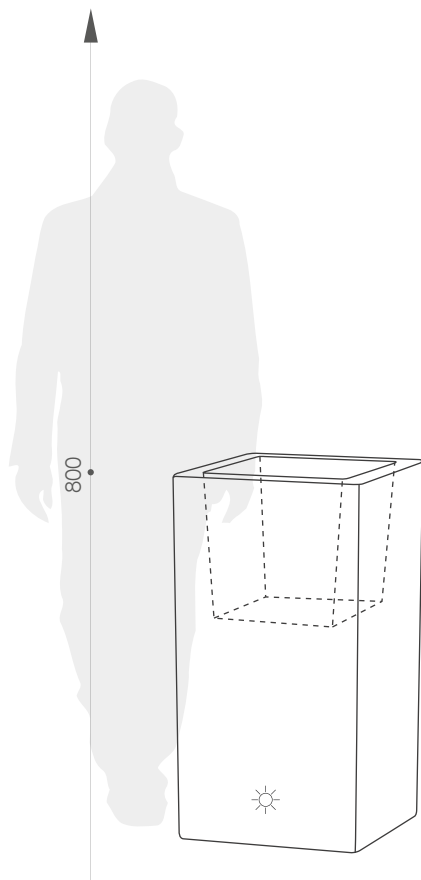

karta produktowa

SCHIO CUBO ALTO LIGHT KOLEKCJA LIGHT

TerraForm
piękno czystej formy

KOLORY BAZOWE (wykończenie: mat)

033

WYMIARY / KUBATURA

13 426 080

POJEMNOŚĆ / WAGA / MATERIAŁ

31l / 8,5kg

polietylen

MODEL

Schio Cubo Alto Light 80

KOD

13 426 080

WYMIARY (mm)

400 x 400 x 800 h