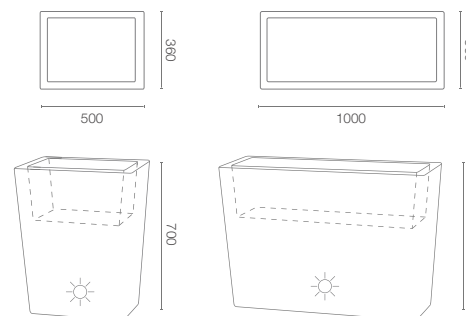

karta produktowa

SCHIO CASSA ALTA LIGHT KOLEKCJA LIGHT

TerraForm
piękno czystej formy

KOLORY BAZOWE (wykończenie: mat)

WYMIARY / KUBATURA

13 428 050

13 428 100

POJEMNOŚĆ / WAGA / MATERIAŁ

35l / 8kg

81l / 10kg

polietylen

MODEL	KOD	WYMIARY (mm)
Schio Cassa Alta Light 50	13 428 050	500 x 360 x 700 h
Schio Cassa Alta Light 100	13 428 100	1000 x 360 x 700 h

W ZESTAWIE (*OPCJA DODATKOWA)

oświetlenie kolekcji light