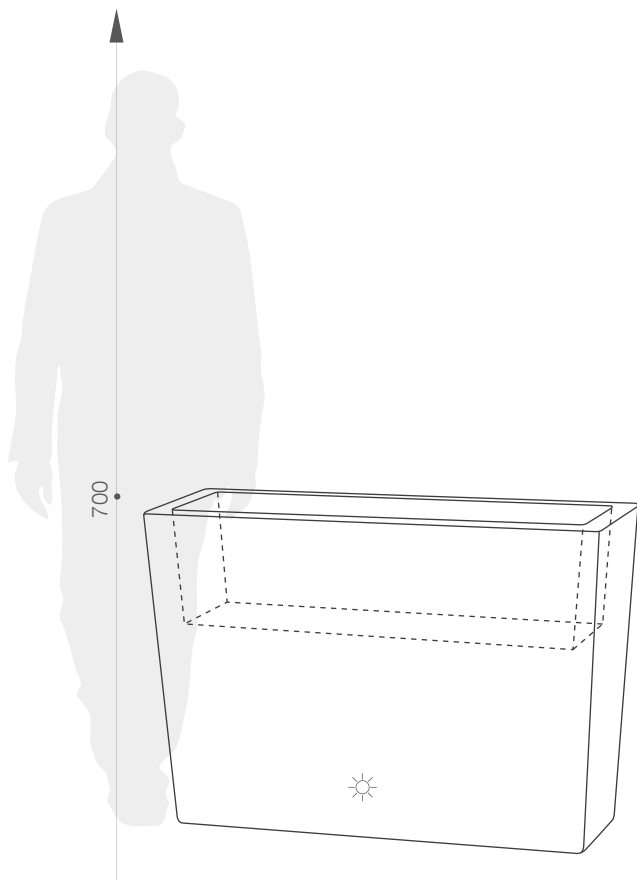

karta produktowa

SCHIO CASSA ALTA LIGHT KOLEKCJA LIGHT

TerraForm
piękno czystej formy

KOLORY BAZOWE (wykończenie: mat)

WYMIARY / KUBATURA

13 428 050

13 428 100

POJEMNOŚĆ / WAGA / MATERIAŁ

35l / 8kg

81l / 10kg

polietylen

MODEL	KOD	WYMIARY (mm)
Schio Cassa Alta Light 50	13 428 050	500 x 360 x 700 h
Schio Cassa Alta Light 100	13 428 100	1000 x 360 x 700 h

W ZESTAWIE (*OPCJA DODATKOWA)

oświetlenie kolekcji light