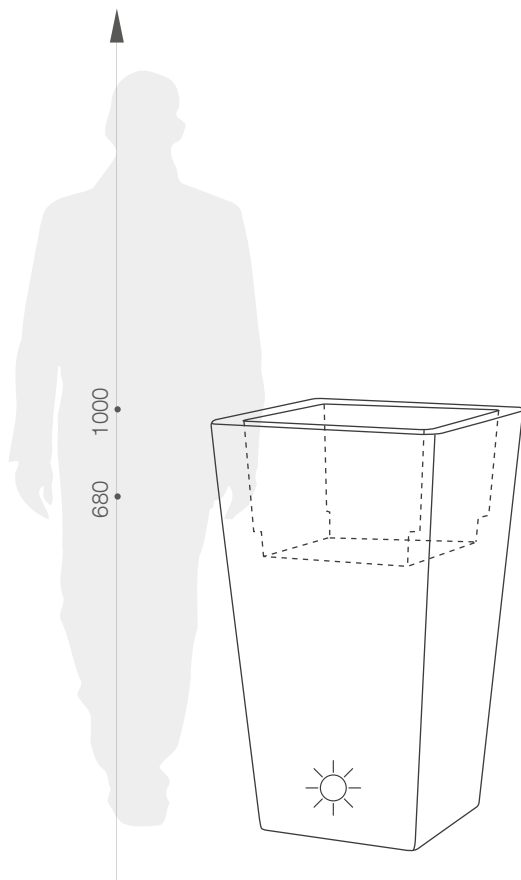

karta produktowa

PASUBIO ALTO LIGHT KOLEKCJA LIGHT

TerraForm
piękno czystej formy

KOLORY BAZOWE (wykończenie: mat)

WYMIARY / KUBATURA

13 462 070

13 462 100

POJEMNOŚĆ / WAGA / MATERIAŁ

23l / 6kg

30l / 7,5kg

polietylen

MODEL

KOD

WYMIARY (mm)

Pasubio Alto Light 70	13 462 070	400 x 400 x 680 h
Pasubio Alto Light 100	13 462 100	400 x 400 x 1000 h

W ZESTAWIE (OPCJA DODATKOWA*)