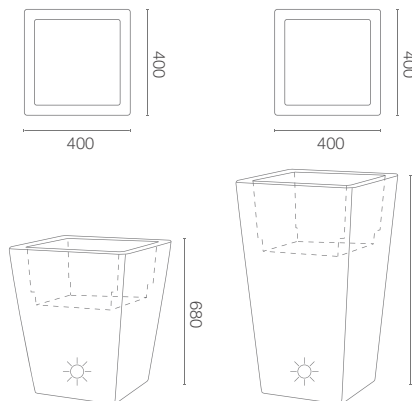

karta produktowa

PASUBIO ALTO LIGHT KOLEKCJA LIGHT

TerraForm
piękno czystej formy

KOLORY BAZOWE (wykończenie: mat)

WYMIARY / KUBATURA

13 462 070

13 462 100

POJEMNOŚĆ / WAGA / MATERIAŁ

23l / 6kg

30l / 7,5kg

polietylen

MODEL

KOD

WYMIARY (mm)

Pasubio Alto Light 70	13 462 070	400 x 400 x 680 h
Pasubio Alto Light 100	13 462 100	400 x 400 x 1000 h

W ZESTAWIE (OPCJA DODATKOWA*)