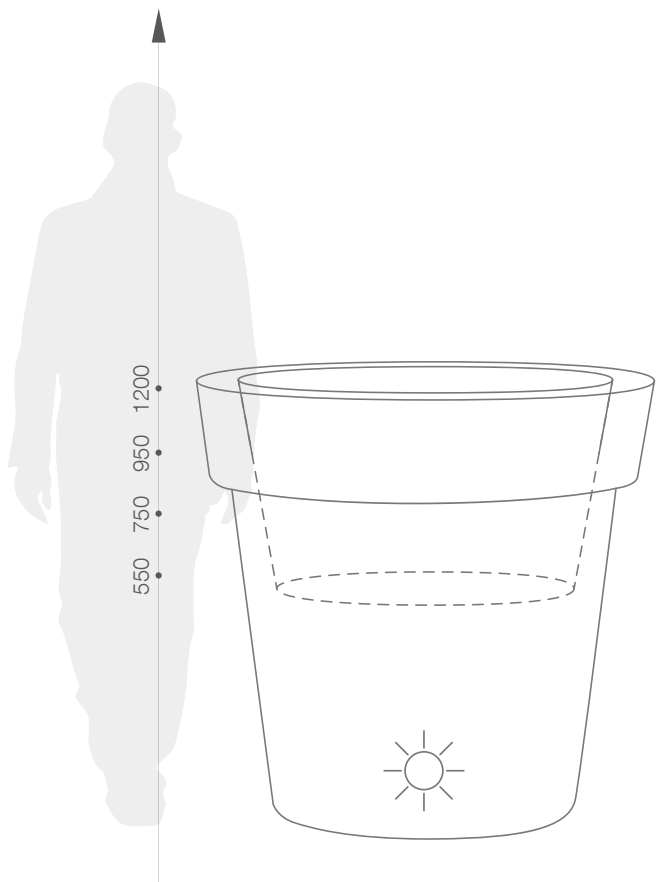

karta produktowa

GIANTO LIGHT

KOLEKCJA LIGHT

TerraForm
piękno czystej formy