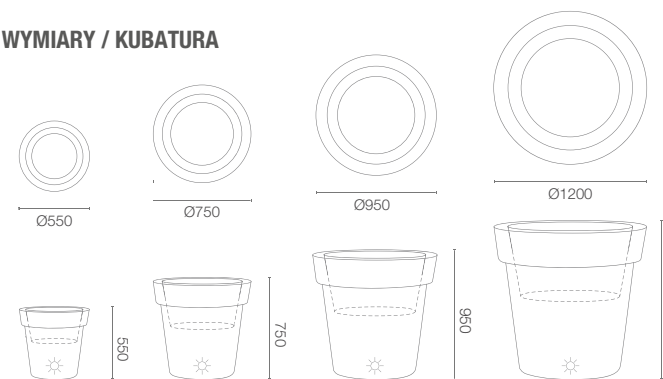

### WYMIARY / KUBATURA

NU 039 055

NU 039 080

NU 039 095

NU 039 120

polietylen

MODEL	KOD	WYMIARY (mm)
Gianto 55 Light	NU 039 055	ø 550 x 550 h
Gianto 55 Light RGB	NU 039 055 RGB	ø 550 x 550 h
Gianto 80 Light	NU 039 080	ø 750 x 750 h
Gianto 80 Light RGB	NU 039 080 RGB	ø 750 x 750 h
Gianto 95 Light	NU 039 095	ø 950 x 950 h
Gianto 95 Light RGB	NU 039 095 RGB	ø 950 x 950 h
Gianto 120 Light	NU 039 120 RGB	ø 1200 x 1200 h
Gianto 120 Light RGB	NU 039 120 RGB	ø 1200 x 1200 h