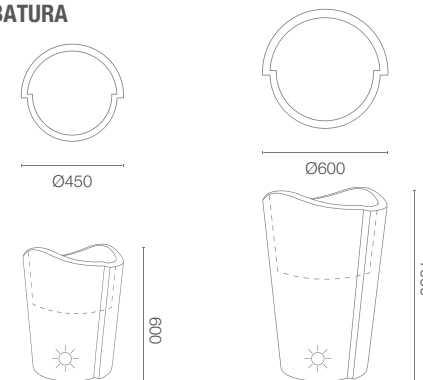

karta produktowa

BASSANO LIGHT KOLEKCJA LIGHT

TerraForm
piękno czystej formy

KOLORY BAZOWE (wykończenie: mat)

WYMIARY / KUBATURA

13 423 060

13 423 100

POJEMNOŚĆ / WAGA / MATERIAŁ

17l / 5kg

48l / 7kg

polietylen

MODEL

KOD

WYMIARY

Bassano Light out 60

13 423 060

ø 450 x 600 h

Bassano Light out 100

13 423 100

ø 600 x 1000 h

W ZESTAWIE (*OPCJA DODATKOWA)

oświetlenie kolekcji light

DOBRCZE WIEDZIEĆ, ŻE...

PODSWIETLENIE
220V