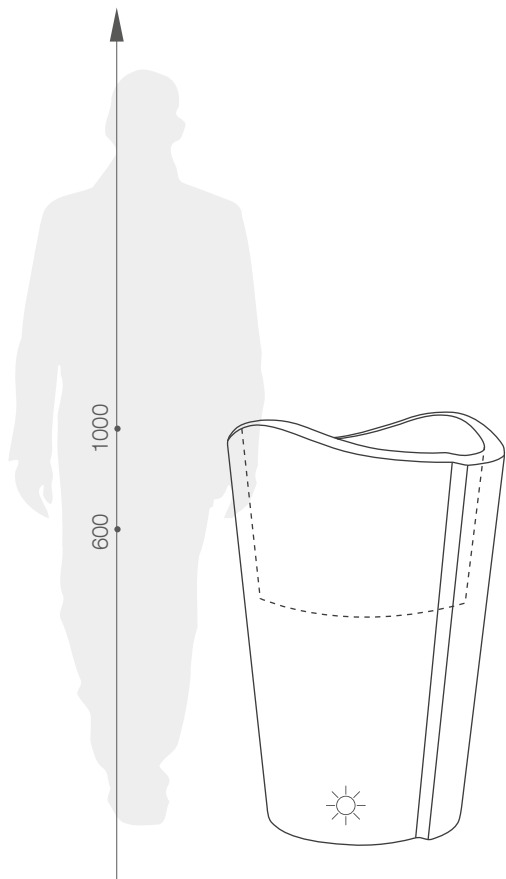

karta produktowa

BASSANO LIGHT KOLEKCJA LIGHT

TerraForm
piękno czystej formy

KOLORY BAZOWE (wykończenie: mat)

WYMIARY / KUBATURA

13 423 060

13 423 100

POJEMNOŚĆ / WAGA / MATERIAŁ

17l / 5kg

48l / 7kg

polietylen

MODEL

KOD

WYMIARY

Bassano Light out 60

13 423 060

ø 450 x 600 h

Bassano Light out 100

13 423 100

ø 600 x 1000 h

W ZESTAWIE (*OPCJA DODATKOWA)

oświetlenie kolekcji light

DOBRCZE WIEDZIEĆ, ŻE...

PODSWIETLENIE
220V