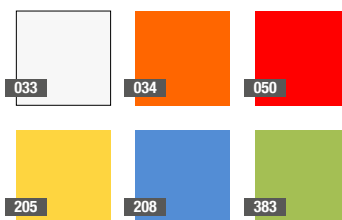

karta produktowa

ASSUMI LIGHT KOLEKCJA LIGHT

TerraForm
piękno czystej formy

WYMIARY / KUBATURA

KOLORY BAZOWE (wykończenie: mat)

NU 012 070

NU 012 090

POJEMNOŚĆ / WAGA / MATERIAŁ

15l / 3kg

15l / 3kg

30l / 5kg

30l / 5kg

polietylen

MODEL

KOD

WYMIARY (mm)