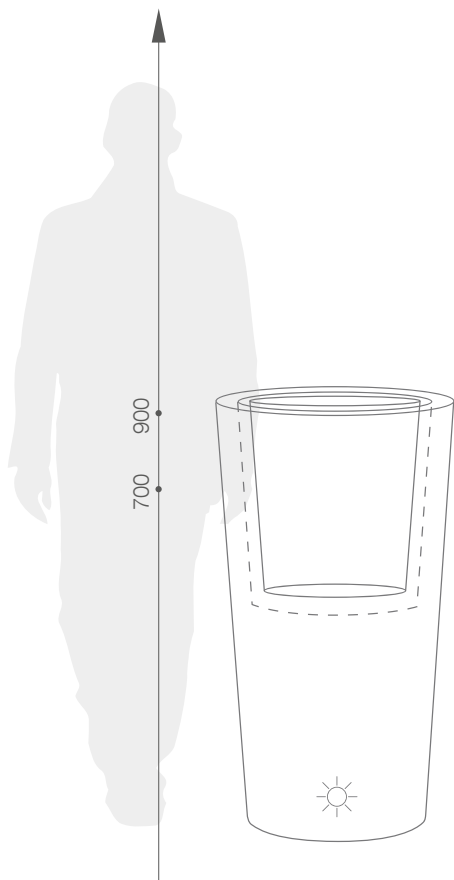

karta produktowa

ASSUMI LIGHT KOLEKCJA LIGHT

TerraForm
piękno czystej formy

WYMIARY / KUBATURA

KOLORY BAZOWE (wykończenie: mat)

NU 012 070

NU 012 090

POJEMNOŚĆ / WAGA / MATERIAŁ

15l / 3kg

15l / 3kg

30l / 5kg

30l / 5kg

polietylen

MODEL

KOD

WYMIARY (mm)

Assumi 70 Light	NU 012 070	Ø 350 x 700 h
Assumi 70 Light RGB	NU 012 070 RGB	Ø 350 x 700 h
Assumi 90 Light	NU 012 090	Ø 450 x 900 h
Assumi 90 Light RGB	NU 012 090 RGB	Ø 450 x 900 h

W ZESTAWIE (*OPCJA DODATKOWA)