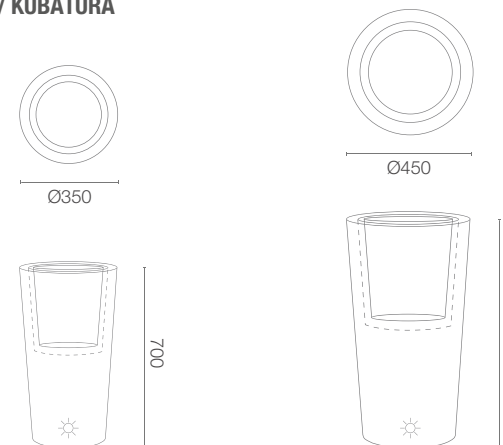

karta produktowa

ASSUMI LIGHT KOLEKCJA LIGHT

TerraForm
piękno czystej formy

WYMIARY / KUBATURA

KOLORY BAZOWE (wykończenie: mat)

NU 012 070

NU 012 090

POJEMNOŚĆ / WAGA / MATERIAŁ

15l / 3kg

15l / 3kg

30l / 5kg

30l / 5kg

polietylen

MODEL

KOD

WYMIARY (mm)

Assumi 70 Light	NU 012 070	Ø 350 x 700 h
Assumi 70 Light RGB	NU 012 070 RGB	Ø 350 x 700 h
Assumi 90 Light	NU 012 090	Ø 450 x 900 h
Assumi 90 Light RGB	NU 012 090 RGB	Ø 450 x 900 h

W ZESTAWIE (*OPCJA DODATKOWA)