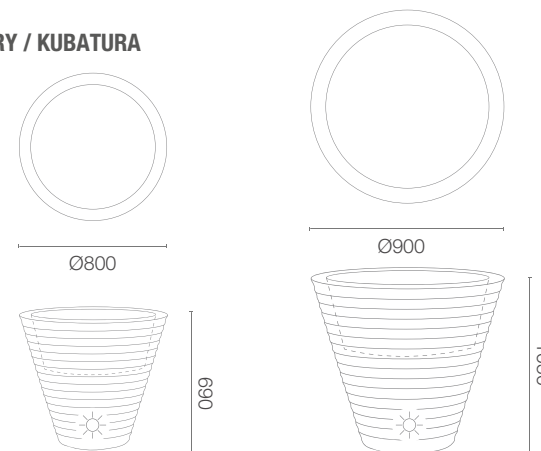

karta produktowa

AFRICA LIGHT

KOLEKCJA LIGHT

TerraForm
piękno czystej formy

WYMIARY / KUBATURA

13 422 070

13 418 105

POJEMNOŚĆ / WAGA / MATERIAŁ

82l / 7,5kg

161l / 10kg

polietylen

MODEL

KOD

WYMIARY (mm)

Africa Light out 80

13 418 080

ø 800 x 690 h

Africa Light out 105

13 418 105

ø 900 x 1050 h

W ZESTAWIE (*OPCJA DODATKOWA)

oświetlenie kolekcji light

DOBRCZE WIEDZIEĆ, ŻE...

PODŚWIETLENIE
220V