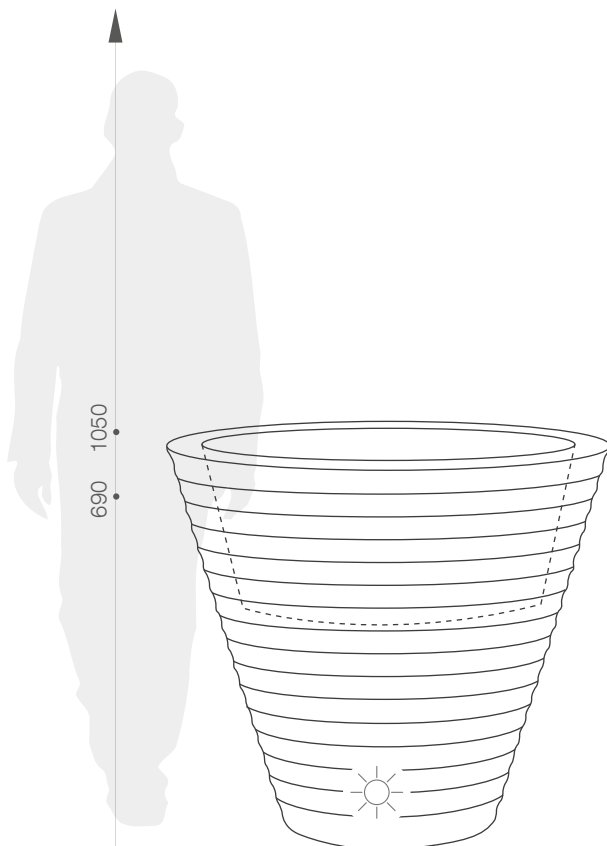

KOLORY BAZOWE (wykończenie: mat)

033

+48 68 455 62 69 | info@terra-pl.eu

www.terraform.pl