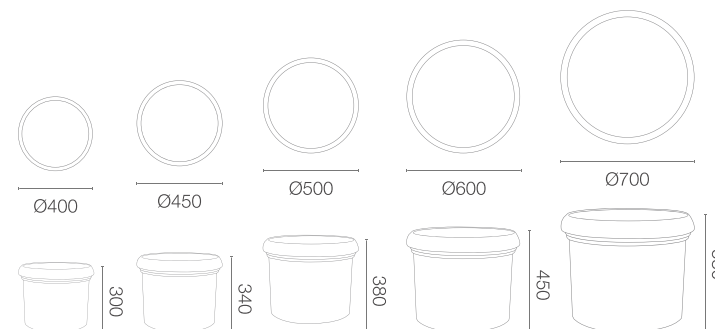

karta produktowa

**VICENZA** KOLEKCJA **GLOBE**

**TerraForm**  
piękno czystej formy

### WYMIARY / KUBATURA

### POJEMNOŚĆ / WAGA / MATERIAŁ

26l / 3kg   40l / 4kg   52l / 6kg   94l / 8kg   145l / 9kg

polietylen

MODEL	KOD	WYMIARY (mm)
Vicenza 40	02 443 040	ø 400 x 300 h
Vicenza 45	02 443 045	ø 450 x 340 h
Vicenza 50	02 443 050	ø 500 x 380 h
Vicenza 60	02 443 060	ø 600 x 450 h
Vicenza 70	02 443 070	ø 700 x 530 h