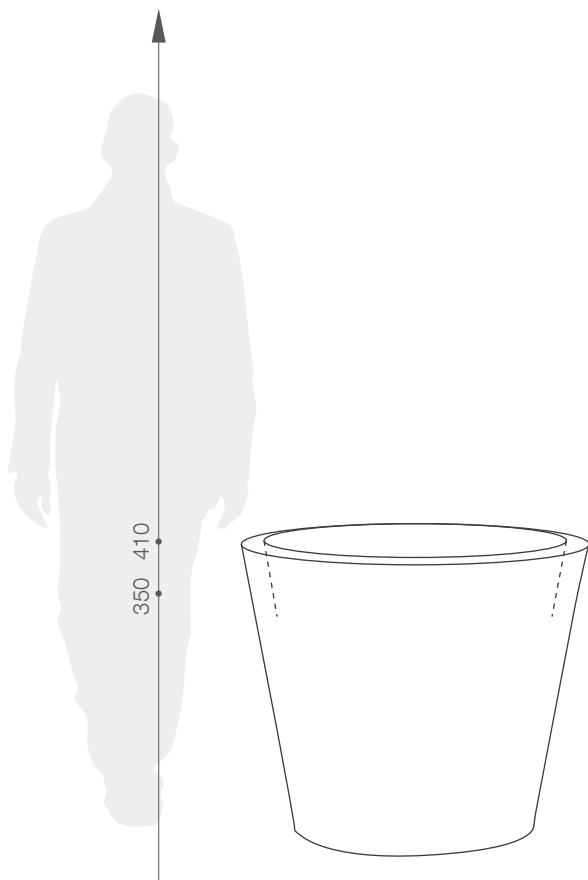

karta produktowa

TRONCO BRILL

KOLEKCJA **GLOBE**

TerraForm
piękno czystej formy

KOLORY BAZOWE (wykończenie: błysk)

*zblizony odpowiednik z palety RAL

WYMIARY / KUBATURA

21 457 040

22 457 050

POJEMNOŚĆ / WAGA / MATERIAŁ

12,5l / 3,5kg

20l / 4kg

beton syntetyczny

MODEL	KOD	WYMIARY (mm)
Tronco Brill 40	21 457 040	ø 390 x 350 h
Tronco Brill 50	22 457 050	ø 490 x 410 h

DOBRCZE WIEDZIEĆ, ŻE...