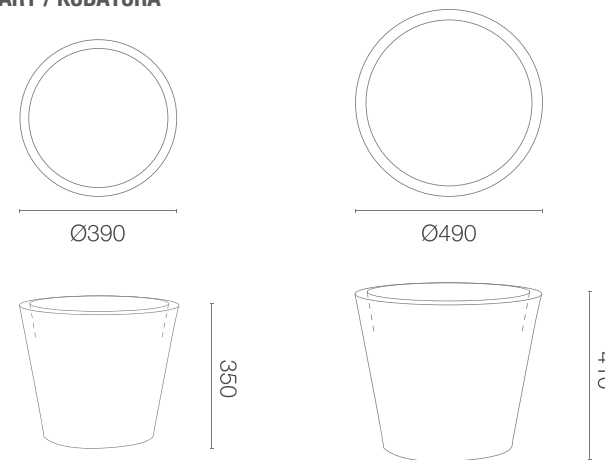

karta produktowa

TRONCO BRILL

KOLEKCJA **GLOBE**

TerraForm
piękno czystej formy

KOLORY BAZOWE (wykończenie: błysk)

*zblizony odpowiednik z palety RAL

WYMIARY / KUBATURA

21 457 040

22 457 050

POJEMNOŚĆ / WAGA / MATERIAŁ

12,5l / 3,5kg

20l / 4kg

beton syntetyczny

MODEL	KOD	WYMIARY (mm)
Tronco Brill 40	21 457 040	ø 390 x 350 h
Tronco Brill 50	22 457 050	ø 490 x 410 h

DOBRCZE WIEDZIEĆ, ŻE...