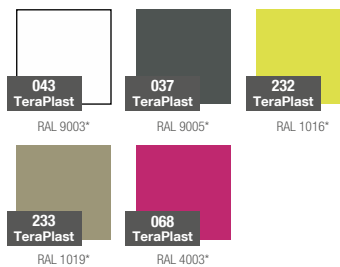

karta produktowa

TRONCO BRILL

KOLEKCJA **GLOBE**

TerraForm
piękno czystej formy

KOLORY BAZOWE (wykończenie: błysk)

*zblizony odpowiednik z palety RAL

WYMIARY / KUBATURA

21 457 040

22 457 050

POJEMNOŚĆ / WAGA / MATERIAŁ

12,5l / 3,5kg

20l / 4kg

beton syntetyczny

MODEL	KOD	WYMIARY (mm)
Tronco Brill 40	21 457 040	ø 390 x 350 h
Tronco Brill 50	22 457 050	ø 490 x 410 h

DOBRCZE WIEDZIEĆ, ŻE...