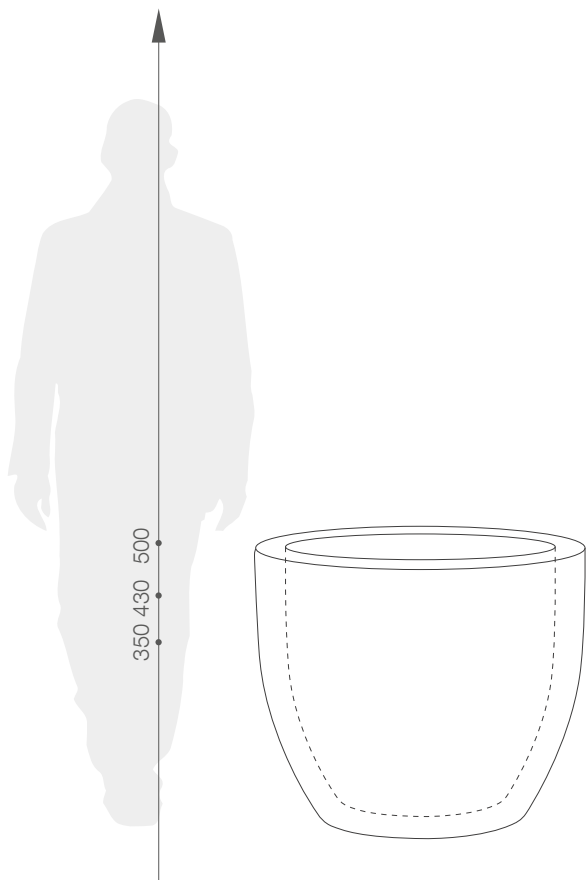

karta produktowa

TONDO VENETO

KOLEKCJA GLOBE

TerraForm
piękno czystej formy

WYMIARY / KUBATURA

11 431 042

11 431 052

11 431 062

KOLORY BAZOWE (wykończenie: mat)

*zbliżony odpowiednik z palety RAL

POJEMNOŚĆ / WAGA / MATERIAŁ

26l / 3 kg

49l / 4 kg

64l / 5 kg

polietylen

MODEL

KOD

WYMIARY (mm)

MODEL	KOD	WYMIARY (mm)
Tondo Veneto 45	11 448 042	ø 420 x 350 h
Tondo Veneto 55	11 448 052	ø 520 x 430 h
Tondo Veneto 65	11 448 062	ø 620 x 500 h

DOBRCZE WIEDZIEĆ, ŻE...

100% RECYCLING

WOODODPORNE