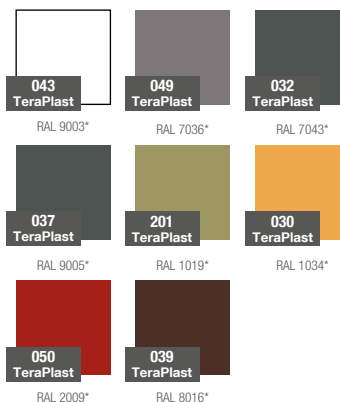

karta produktowa

TONDO VENETO

KOLEKCJA GLOBE

TerraForm
piękno czystej formy

WYMIARY / KUBATURA

11 431 042

11 431 052

11 431 062

KOLORY BAZOWE (wykończenie: mat)

*zbliżony odpowiednik z palety RAL

POJEMNOŚĆ / WAGA / MATERIAŁ

26l / 3 kg

49l / 4 kg

64l / 5 kg

polietylen

MODEL

KOD

WYMIARY (mm)

MODEL	KOD	WYMIARY (mm)
Tondo Veneto 45	11 448 042	ø 420 x 350 h
Tondo Veneto 55	11 448 052	ø 520 x 430 h
Tondo Veneto 65	11 448 062	ø 620 x 500 h

DOBRCZE WIEDZIEĆ, ŻE...

100% RECYCLING

WOODODPORNE