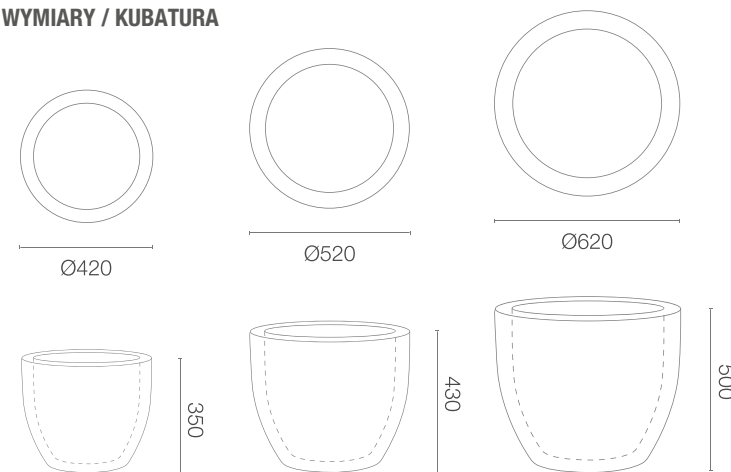

karta produktowa

TONDO VENETO

KOLEKCJA GLOBE

TerraForm
piękno czystej formy

WYMIARY / KUBATURA

11 431 042

11 431 052

11 431 062

KOLORY BAZOWE (wykończenie: mat)

*zbliżony odpowiednik z palety RAL

POJEMNOŚĆ / WAGA / MATERIAŁ

26l / 3 kg

49l / 4 kg

64l / 5 kg

polietylen

MODEL

KOD

WYMIARY (mm)

MODEL	KOD	WYMIARY (mm)
Tondo Veneto 45	11 448 042	ø 420 x 350 h
Tondo Veneto 55	11 448 052	ø 520 x 430 h
Tondo Veneto 65	11 448 062	ø 620 x 500 h

DOBRCZE WIEDZIEĆ, ŻE...

100% RECYCLING

WOODODPORNE