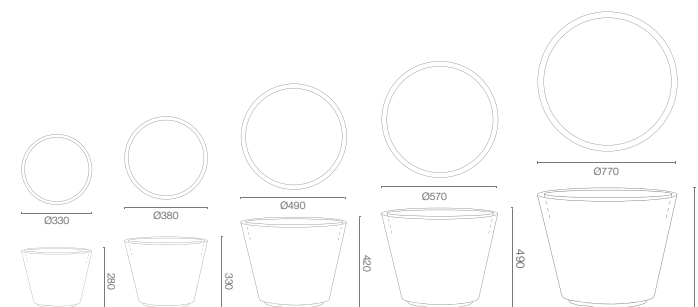

KOLORY BAZOWE (wykończenie: mat)

*zbliżony odpowiednik z palety RAL

WYMIARY / KUBATURA

11 461 035 11 461 040 11 461 050 11 461 060 11 461 080

POJEMNOŚĆ / WAGA / MATERIAŁ

13l / 3kg	21l / 3,5kg	44l / 4kg	78l / 8kg	191l / 16kg
polietylen				

MODEL	KOD	WYMIARY (mm)
Ribeira 35	11 461 035	ø 330 x 280 h
Ribeira 40	11 461 040	ø 380 x 330 h
Ribeira 50	11 461 050	ø 490 x 420 h
Ribeira 60	11 461 040	ø 570 x 490 h
Ribeira 80	11 461 050	ø 770 x 650 h